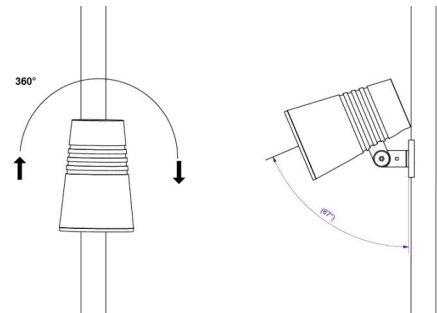

Wax Schwarz Wand dose AluDruckguss

Artikelnummer: 8249044337
EAN: 5703821173209

Richtlinien

BVB: Ja

Materialien und Ausführung

Gehäuse: AluDruckguss
Farbe: Schwarz

Montage/Anschluss

Montage: Wand, Außen

Größe

Länge (mm) L: 136
Breite (mm) W: 136
Höhe (mm) H: 49
Gewicht (kg) brutto/netto: 1.05 / 0.85

Verpackung

Verpackungsmaße (mm): 140 x 150 x 140

5 7 0 3 8 2 1 1 7 3 2 0 9