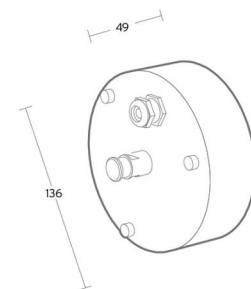

Wax Schwarz Wand dose AluDruckguss

Artikelnummer: 8249044337
EAN: 5703821173209

Richtlinien

BVB: Ja

Materialien und Ausführung

Gehäuse: AluDruckguss
Farbe: Schwarz

Montage/Anschluss

Montage: Wand, Außen

Größe

Länge (mm) L: 136
Breite (mm) W: 136
Höhe (mm) H: 49
Gewicht (kg) brutto/netto: 1.05 / 0.85

Verpackung

Verpackungsmaße (mm): 140 x 150 x 140

5 7 0 3 8 2 1 1 7 3 2 0 9