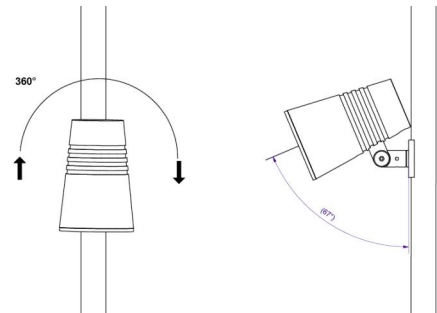

Montage/Anschluss

Montage: Wand, Außen

Größe

Länge (mm) L: 136
Breite (mm) W: 136
Höhe (mm) H: 49
Gewicht (kg) brutto/netto: 1.05 / 0.85

Verpackung

Verpackungsmaße (mm): 140 x 150 x 140

5 7 0 3 8 2 1 1 7 3 2 0 9