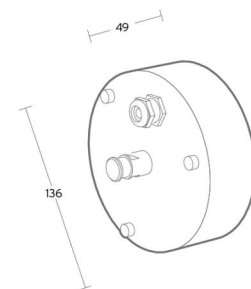

Wax Schwarz Wand dose AluDruckguss

Artikelnummer: 8249044337
EAN: 5703821173209

Schutzklasse

IP Klasse: IP66

Richtlinien

BVB: Ja

Materialien und Ausführung

Gehäuse: AluDruckguss
Farbe: Schwarz

Montage/Anschluss

Montage: Wand, Außen

Größe

Länge (mm) L: 136
Breite (mm) W: 136
Höhe (mm) H: 49
Gewicht (kg) brutto/netto: 1.05 / 0.85

Verpackung

Verpackungsmaße (mm): 140 x 150 x 140

5 7 0 3 8 2 1 1 7 3 2 0 9