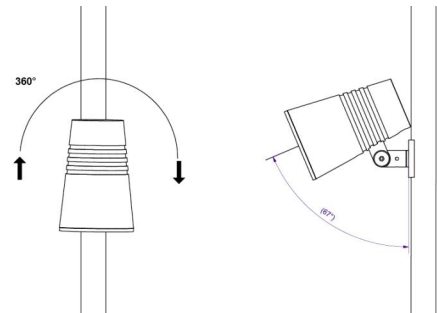

Gehäuse: Aluminium
Farbe: Schwarz (Glanz 20%)

Montage/Anschluss

Montage: Außen

Größe

Länge (mm) L: 759
Breite (mm) W: 160
Höhe (mm) H: 160
Gewicht (kg) brutto/netto: 8.55 / 8.35

Verpackung

Verpackungsmaße (mm): 965 x 265 x 282