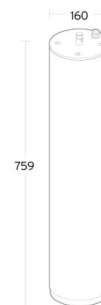

Wax

Wax Schwarz

Artikelnummer: 8249044308
EAN: 5703821173179

Schutzklasse

Schutzklasse: Klasse II

Richtlinien

Breeam: Erfüllt HEA 01 für flickerfreie Beleuchtung
BVB: Ja

Materialien und Ausführung

Gehäuse: Aluminium
Farbe: Schwarz (Glanz 20%)

Montage/Anschluss

Montage: Außen

Größe

Länge (mm) L: 759
Breite (mm) W: 160
Höhe (mm) H: 160
Gewicht (kg) brutto/netto: 8.55 / 8.35

Verpackung

Verpackungsmaße (mm): 965 x 265 x 282

5 7 0 3 8 2 1 1 7 3 1 7 9