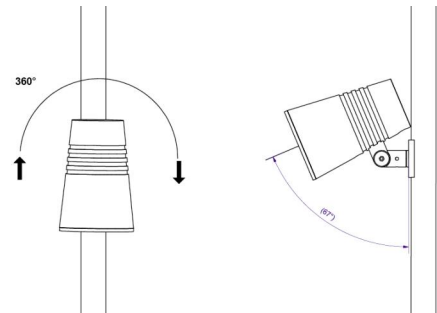

### Größe

Länge (mm) L:

759

Breite (mm) W:

160

Höhe (mm) H:

160

Gewicht (kg) brutto/netto:

### Verpackung

Verpackungsmaße (mm):

965 x 265 x 282

5 7 0 3 8 2 1 1 7 3 1 7 9