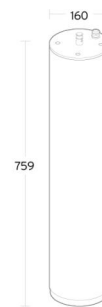

### Größe

Länge (mm) L:

759

Breite (mm) W:

160

Höhe (mm) H:

160

Gewicht (kg) brutto/netto:

### Verpackung

Verpackungsmaße (mm):

965 x 265 x 282

5 7 0 3 8 2 1 1 7 3 1 7 9