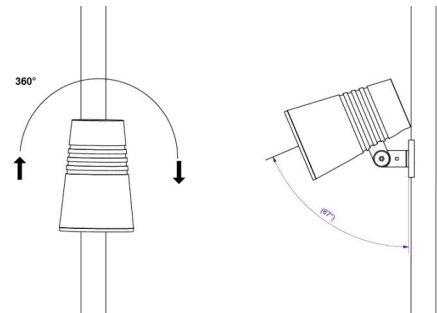

Wax Schwarz Masten und wand aufhang AluDruckguss

Artikelnummer: 8249044298
EAN: 5703821173162

Richtlinien

BVB: Ja

Materialien und Ausführung

Gehäuse: AluDruckguss
Farbe: Schwarz

Montage/Anschluss

Montage: Mast, Wand, Poller oder Erdspieß, Außen

Größe

Länge (mm) L: 90
Breite (mm) W: 45
Höhe (mm) H: 49
Gewicht (kg) brutto/netto: 0.4 / 0.2

Verpackung

Verpackungsmaße (mm): 110 x 90 x 60

5 7 0 3 8 2 1 1 7 3 1 6 2