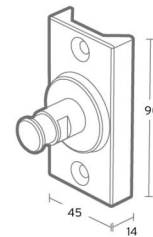

Wax Schwarz Masten und wand aufhang AluDruckguss

Artikelnummer: 8249044298
EAN: 5703821173162

Richtlinien

BVB: Ja

Materialien und Ausführung

Gehäuse: AluDruckguss
Farbe: Schwarz

Montage/Anschluss

Montage: Mast, Wand, Poller oder Erdspieß, Außen

Größe

Länge (mm) L: 90
Breite (mm) W: 45
Höhe (mm) H: 49
Gewicht (kg) brutto/netto: 0.4 / 0.2

Verpackung

Verpackungsmaße (mm): 110 x 90 x 60

5 7 0 3 8 2 1 1 7 3 1 6 2