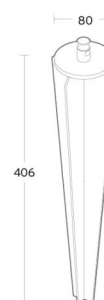

### Montage/Anschluss

Montage: Mast, Wand, Poller oder Erdspiess, Außen

### Größe

Länge (mm) L: 406  
Breite (mm) W: 80  
Höhe (mm) H: 80  
Gewicht (kg) brutto/netto: 0.78 / 0.58

### Verpackung

Verpackungsmaße (mm): 490 x 105 x 75

5 7 0 3 8 2 1 1 7 3 2 1 6