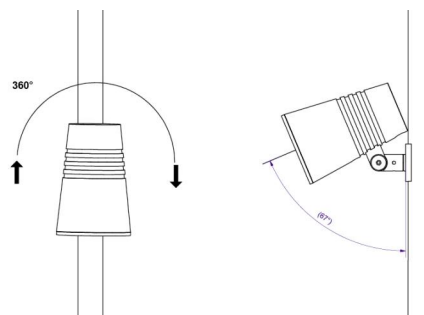

### Montage/Anschluss

Montage: Mast, Wand, Poller oder Erdspiess, Außen

### Größe

Länge (mm) L: 406  
Breite (mm) W: 80  
Höhe (mm) H: 80  
Gewicht (kg) brutto/netto: 0.78 / 0.58

### Verpackung

Verpackungsmaße (mm): 490 x 105 x 75

5 7 0 3 8 2 1 1 7 3 2 1 6