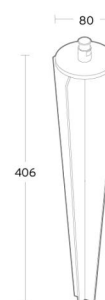

Wax Schwarz Erdspiess Aluminium

Artikelnummer: 8249044285
EAN: 5703821173216

Materialien und Ausführung

Gehäuse: Aluminium
Farbe: Schwarz (Glanz 20%)

Montage/Anschluss

Montage: Mast, Wand, Poller oder Erdspiess, Außen

Größe

Länge (mm) L: 406
Breite (mm) W: 80
Höhe (mm) H: 80
Gewicht (kg) brutto/netto: 0.78 / 0.58

Verpackung

Verpackungsmaße (mm): 490 x 105 x 75

5 7 0 3 8 2 1 1 7 3 2 1 6