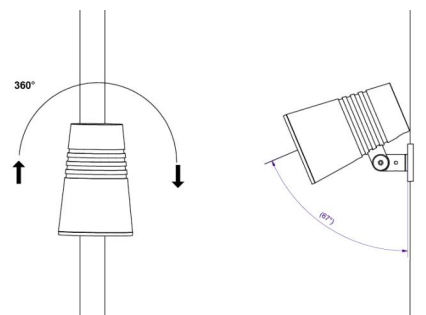

### Montage/Anschluss

Montage: Mast, Wand, Poller oder Erdspiess, Außen

### Größe

Länge (mm) L: 406  
Breite (mm) W: 80  
Höhe (mm) H: 80  
Gewicht (kg) brutto/netto: 0.78 / 0.58

### Verpackung

Verpackungsmaße (mm): 490 x 105 x 75

5 7 0 3 8 2 1 1 7 3 2 1 6