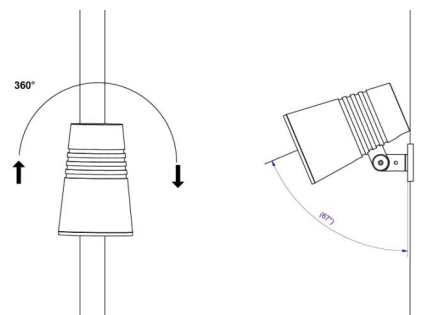

Wax Schwarz Erdspiess Aluminium

Artikelnummer: 8249044285
EAN: 5703821173216

Materialien und Ausführung

Gehäuse: Aluminium
Farbe: Schwarz (Glanz 20%)

Montage/Anschluss

Montage: Mast, Wand, Poller oder Erdspiess, Außen

Größe

Länge (mm) L: 406
Breite (mm) W: 80
Höhe (mm) H: 80
Gewicht (kg) brutto/netto: 0.78 / 0.58

Verpackung

Verpackungsmaße (mm): 490 x 105 x 75

5 7 0 3 8 2 1 1 7 3 2 1 6