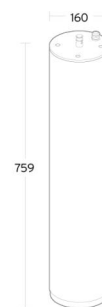

Wax Grau Poller Aluminium

Artikelnummer: 8249044120
EAN: 5703821172820

Schutzklasse

IP Klasse: IP66

Richtlinien

BVB: Ja

Materialien und Ausführung

Gehäuse: Aluminium
Farbe: Grau (struktur 2150 sablé)

Montage/Anschluss

Montage: Außen

Größe

Länge (mm) L: 759
Breite (mm) W: 160
Höhe (mm) H: 160
Gewicht (kg) brutto/netto: 8.55 / 8.35

Verpackung

Verpackungsmaße (mm): 965 x 265 x 282

5 7 0 3 8 2 1 1 7 2 8 2 0