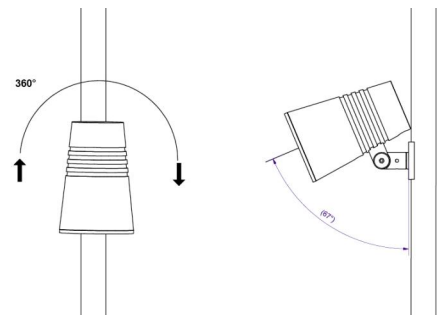

Montage/Anschluss

Montage: Außen

Größe

Länge (mm) L: 759
Breite (mm) W: 160
Höhe (mm) H: 160
Gewicht (kg) brutto/netto: 8.55 / 8.35

Verpackung

Verpackungsmaße (mm): 965 x 265 x 282

5 7 0 3 8 2 1 1 7 2 8 2 0