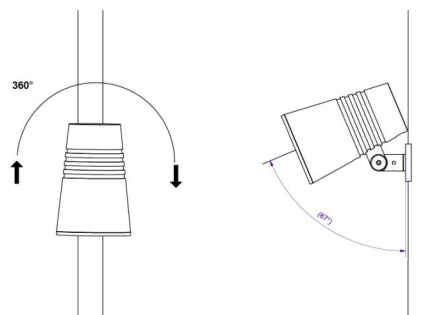

Wax Grau Wandarm AluDruckguss

Artikelnummer: 8249044117
EAN: 5703821172813

Richtlinien

BVB: Ja

Materialien und Ausführung

Gehäuse: AluDruckguss

Montage/Anschluss

Montage: Wand, Außen

Größe

Länge (mm) L: 550
Breite (mm) W: 136
Höhe (mm) H: 136
Gewicht (kg) brutto/netto: 1.61 / 1.41

Verpackung

Verpackungsmaße (mm): 145 x 145 x 590

5 7 0 3 8 2 1 1 7 2 8 1 3