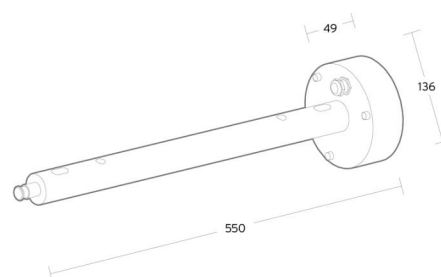

Wax Grau Wandarm AluDruckguss

Artikelnummer: 8249044117
EAN: 5703821172813

Richtlinien

BVB: Ja

Materialien und Ausführung

Gehäuse: AluDruckguss

Montage/Anschluss

Montage: Wand, Außen

Größe

Länge (mm) L: 550
Breite (mm) W: 136
Höhe (mm) H: 136
Gewicht (kg) brutto/netto: 1.61 / 1.41

Verpackung

Verpackungsmaße (mm): 145 x 145 x 590

5 7 0 3 8 2 1 1 7 2 8 1 3