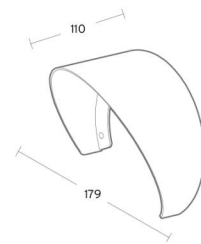

Wax

Wax Grau Visier Aluminium

Artikelnummer: 8249044078
EAN: 5703821172851

Richtlinien

BVB: Ja

Materialien und Ausführung

Gehäuse: Aluminium
Farbe: Grau (struktur 2150 sablé)

Montage/Anschluss

Montage: Außen

Größe

Länge (mm) L: 179
Breite (mm) W: 179
Höhe (mm) H: 110
Gewicht (kg) brutto/netto: 0.5 / 0.3

Verpackung

Verpackungsmaße (mm): 170 x 170 x 180

5 7 0 3 8 2 1 1 7 2 8 5 1