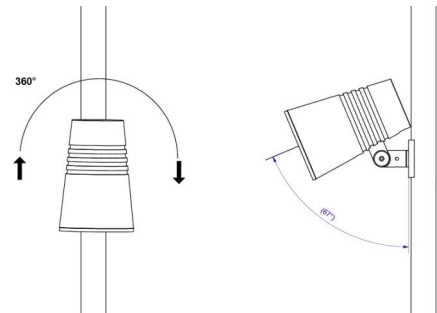

Wax

Wax Grau Visier Aluminium

Artikelnummer: 8249044078
EAN: 5703821172851

Richtlinien

BVB: Ja

Materialien und Ausführung

Gehäuse: Aluminium
Farbe: Grau (struktur 2150 sablé)

Montage/Anschluss

Montage: Außen

Größe

Länge (mm) L: 179
Breite (mm) W: 179
Höhe (mm) H: 110
Gewicht (kg) brutto/netto: 0.5 / 0.3

Verpackung

Verpackungsmaße (mm): 170 x 170 x 180

5 7 0 3 8 2 1 1 7 2 8 5 1