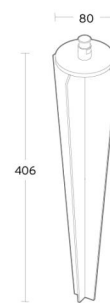

### Materialien und Ausführung

Gehäuse: Aluminium  
Farbe: Grau (struktur 2150 sablé)

### Montage/Anschluss

Montage: Mast, Wand, Poller oder Erdspiess, Außen

### Größe

Länge (mm) L: 406  
Breite (mm) W: 80  
Höhe (mm) H: 80  
Gewicht (kg) brutto/netto: 0.78 / 0.58

### Verpackung

Verpackungsmaße (mm): 490 x 105 x 75

5 7 0 3 8 2 1 1 7 2 8 4 4