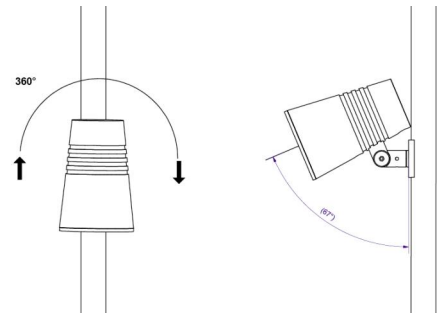

### Montage/Anschluss

Montage: Mast, Wand, Poller oder Erdspiess, Außen

### Größe

Länge (mm) L: 406  
Breite (mm) W: 80  
Höhe (mm) H: 80  
Gewicht (kg) brutto/netto: 0.78 / 0.58

### Verpackung

Verpackungsmaße (mm): 490 x 105 x 75

5 7 0 3 8 2 1 1 7 2 8 4 4