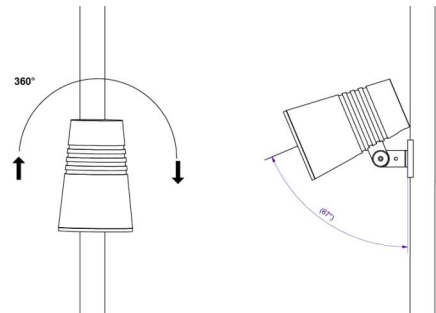

Wax Grau Erdspiess Aluminium

Artikelnummer: 8249044065
EAN: 5703821172844

Materialien und Ausführung

Gehäuse: Aluminium
Farbe: Grau (struktur 2150 sablé)

Montage/Anschluss

Montage: Mast, Wand, Poller oder Erdspiess, Außen

Größe

Länge (mm) L: 406
Breite (mm) W: 80
Höhe (mm) H: 80
Gewicht (kg) brutto/netto: 0.78 / 0.58

Verpackung

Verpackungsmaße (mm): 490 x 105 x 75

5 7 0 3 8 2 1 1 7 2 8 4 4