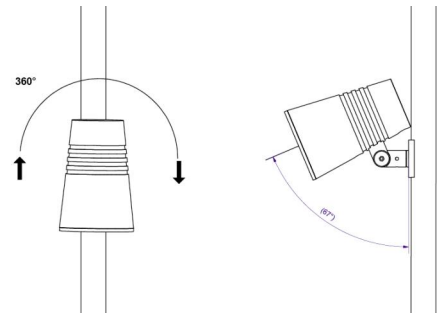

Wax Grau Erdspiess Aluminium

Artikelnummer: 8249044065
EAN: 5703821172844

Materialien und Ausführung

Gehäuse: Aluminium
Farbe: Grau (struktur 2150 sablé)

Montage/Anschluss

Montage: Mast, Wand, Poller oder Erdspiess, Außen

Größe

Länge (mm) L: 406
Breite (mm) W: 80
Höhe (mm) H: 80
Gewicht (kg) brutto/netto: 0.78 / 0.58

Verpackung

Verpackungsmaße (mm): 490 x 105 x 75

5 7 0 3 8 2 1 1 7 2 8 4 4