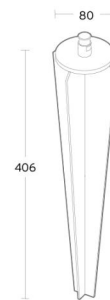

Wax Grau Erdspiess Aluminium

Artikelnummer: 8249044065
EAN: 5703821172844

Materialien und Ausführung

Gehäuse: Aluminium
Farbe: Grau (struktur 2150 sablé)

Montage/Anschluss

Montage: Mast, Wand, Poller oder Erdspiess, Außen

Größe

Länge (mm) L: 406
Breite (mm) W: 80
Höhe (mm) H: 80
Gewicht (kg) brutto/netto: 0.78 / 0.58

Verpackung

Verpackungsmaße (mm): 490 x 105 x 75

5 7 0 3 8 2 1 1 7 2 8 4 4