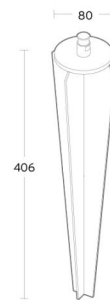

Wax Grau Erdspiess Aluminium

Artikelnummer: 8249044065
EAN: 5703821172844

Materialien und Ausführung

Gehäuse: Aluminium
Farbe: Grau (struktur 2150 sablé)

Montage/Anschluss

Montage: Mast, Wand, Poller oder Erdspiess, Außen

Größe

Länge (mm) L: 406
Breite (mm) W: 80
Höhe (mm) H: 80
Gewicht (kg) brutto/netto: 0.78 / 0.58

Verpackung

Verpackungsmaße (mm): 490 x 105 x 75

5 7 0 3 8 2 1 1 7 2 8 4 4