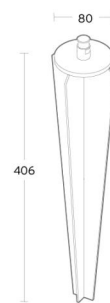

Wax Grau Erdspiess Aluminium

Artikelnummer: 8249044065
EAN: 5703821172844

Materialien und Ausführung

Gehäuse: Aluminium
Farbe: Grau (struktur 2150 sablé)

Montage/Anschluss

Montage: Mast, Wand, Poller oder Erdspiess, Außen

Größe

Länge (mm) L: 406
Breite (mm) W: 80
Höhe (mm) H: 80
Gewicht (kg) brutto/netto: 0.78 / 0.58

Verpackung

Verpackungsmaße (mm): 490 x 105 x 75

5 7 0 3 8 2 1 1 7 2 8 4 4