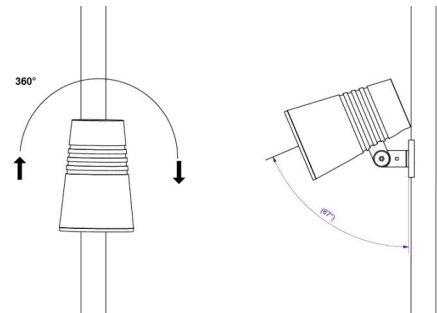

Wax Grau Wand dose AluDruckguss

Artikelnummer: 8249044052
EAN: 5703821172837

Richtlinien

BVB: Ja

Materialien und Ausführung

Gehäuse: AluDruckguss

Montage/Anschluss

Montage: Wand, Außen

Größe

Länge (mm) L: 136
Breite (mm) W: 136
Höhe (mm) H: 49
Gewicht (kg) brutto/netto: 1.05 / 0.85

Verpackung

Verpackungsmaße (mm): 140 x 150 x 140

5 7 0 3 8 2 1 1 7 2 8 3 7