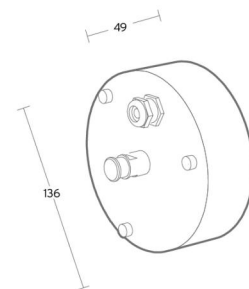

Wax Grau Wand dose AluDruckguss

Artikelnummer: 8249044052
EAN: 5703821172837

Richtlinien

BVB: Ja

Materialien und Ausführung

Gehäuse: AluDruckguss

Montage/Anschluss

Montage: Wand, Außen

Größe

Länge (mm) L: 136
Breite (mm) W: 136
Höhe (mm) H: 49
Gewicht (kg) brutto/netto: 1.05 / 0.85

Verpackung

Verpackungsmaße (mm): 140 x 150 x 140

5 7 0 3 8 2 1 1 7 2 8 3 7