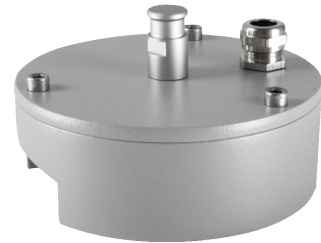

Wax Grau Wand dose AluDruckguss

Artikelnummer: 8249044052
EAN: 5703821172837

Richtlinien

BVB: Ja

Materialien und Ausführung

Gehäuse: AluDruckguss

Montage/Anschluss

Montage: Wand, Außen

Größe

Länge (mm) L: 136
Breite (mm) W: 136
Höhe (mm) H: 49
Gewicht (kg) brutto/netto: 1.05 / 0.85

Verpackung

Verpackungsmaße (mm): 140 x 150 x 140

5 7 0 3 8 2 1 1 7 2 8 3 7