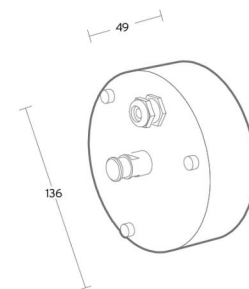

### Montage/Anschluss

Montage: Wand, Außen

### Größe

Länge (mm) L: 136  
Breite (mm) W: 136  
Höhe (mm) H: 49  
Gewicht (kg) brutto/netto: 1.05 / 0.85

### Verpackung

Verpackungsmaße (mm): 140 x 150 x 140

5 7 0 3 8 2 1 1 7 2 8 3 7