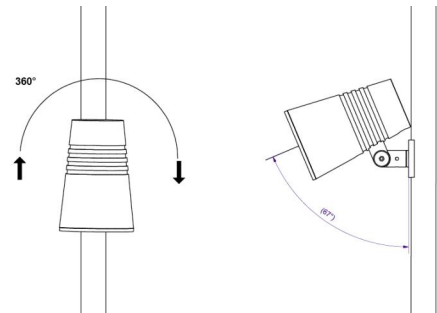

### Montage/Anschluss

Montage: Wand, Außen

### Größe

Länge (mm) L: 136  
Breite (mm) W: 136  
Höhe (mm) H: 49  
Gewicht (kg) brutto/netto: 1.05 / 0.85

### Verpackung

Verpackungsmaße (mm): 140 x 150 x 140

5 7 0 3 8 2 1 1 7 2 8 3 7