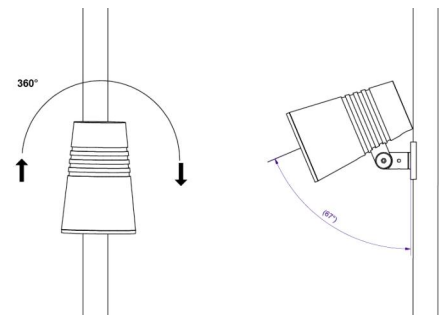

### Montage/Anschluss

Montage: Mast, Wand, Poller oder Erdspiess, Außen  
 Kabel: Anschlussleitung 2x1mm<sup>2</sup> 10m  
 Windangriffsfläche: 0,0403m<sup>2</sup> - Max 5,3 kg

### Größe

Höhe (mm) H: 268  
 Abdeckmaß (mm) D: 180  
 Gewicht (kg) brutto/netto: 4.7 / 4.5

### Verpackung

Verpackungsmaße (mm): 275 x 275 x 275

5 7 0 3 8 2 1 1 7 3 2 8 5