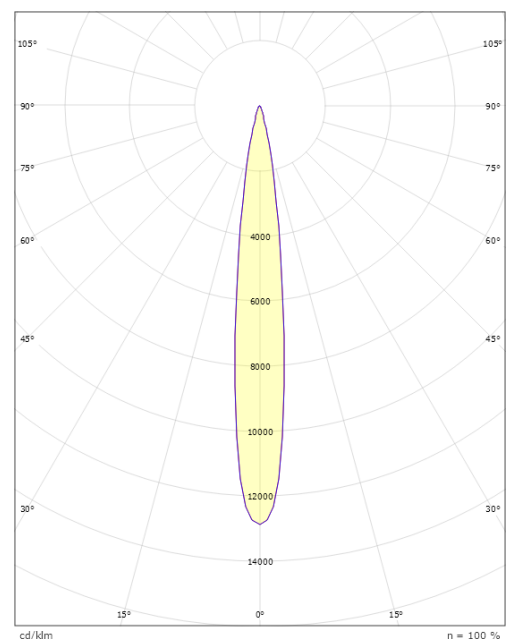

Wax Schwarz 13° 3200lm 4000K Ra>80 On/Off

Artikelnummer: 8246091574
EAN: 5703821173285

Elektrisch

System wattage: 48W
Spannung: 220-240V
Max. Leuchten pro Leitungsschutzschalter: B10: 32, B16: 50, C10: 52, C16: 85

Lichttechnik

Leuchtmittel: LED
Lichtstrom (lm): 3200lm
Lichtausbeute: 67 lm/W
Lichtfarbe: 4000K
Farbwiedergabeindex: Ra>80
MacAdams Faktor: SDCM: 2
Lebensdauer: L90/B10>100.000
Lichtverteilung: Direkt
Optik: Reflektor Spot 13g.
Abstrahlwinkel: 13°

Steuerung/Dimmen

Typ: On/Off

Schutzklasse

Schutzklasse: Klasse II

Richtlinien

Lichtquelle mit Energieeffizienzklasse: D
Breeam: Erfüllt HEA 01 für flickerfreie Beleuchtung
BVB: Ja

Materialien und Ausführung

Gehäuse: AluDruckguss
Farbe: Schwarz (Glanz 20%)
Werkstoff der Abdeckung: Gehärtetes Glas

Montage/Anschluss

Montage: Mast, Wand, Poller oder Erdspiess, Außen
Kabel: Anschlussleitung 2x1mm² 10m
Windangriffsfläche: 0,0403m² - Max 5,3 kg

Größe

Höhe (mm) H: 268
Abdeckmaß (mm) D: 180
Gewicht (kg) brutto/netto: 4.7 / 4.5

Verpackung

Verpackungsmaße (mm): 275 x 275 x 275

5 7 0 3 8 2 1 1 7 3 2 8 5