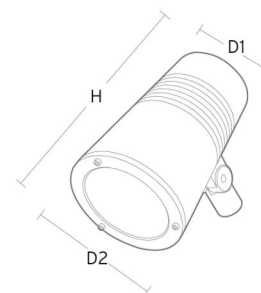

### Montage/Anschluss

Montage: Mast, Wand, Poller oder Erdspiess, Außen  
 Kabel: Anschlussleitung 2x1mm<sup>2</sup> 10m  
 Windangriffsfläche: 0,0403m<sup>2</sup> - Max 5,3 kg

### Größe

Höhe (mm) H: 268  
 Abdeckmaß (mm) D: 180  
 Gewicht (kg) brutto/netto: 4.7 / 4.5

### Verpackung

Verpackungsmaße (mm): 275 x 275 x 275

5 7 0 3 8 2 1 1 7 3 2 8 5