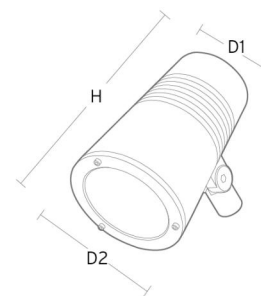

Wax Schwarz 13° 3200lm 4000K Ra>80 On/Off

Artikelnummer: 8246091574
EAN: 5703821173285

Elektrisch

System wattage: 48W
Spannung: 220-240V
Max. Leuchten pro Leitungsschutzschalter: B10: 32, B16: 50, C10: 52, C16: 85

Lichttechnik

Leuchtmittel: LED
Lichtstrom (lm): 3200lm
Lichtausbeute: 67 lm/W
Lichtfarbe: 4000K
Farbwiedergabeindex: Ra>80
MacAdams Faktor: SDCM: 2
Lebensdauer: L90/B10>100.000
Lichtverteilung: Direkt
Optik: Reflektor Spot 13g.
Abstrahlwinkel: 13°

*Aus dem Sortiment
genommen*

Steuerung/Dimmen

Typ: On/Off

Schutzklasse

Schutzklasse: Klasse II
IK Klasse: IK07
IP Klasse: IP66
Integrierter Überspannungsschutz: Integrierter bis 4kV

Richtlinien

Lichtquelle mit Energieeffizienzklasse: D
Breeam: Erfüllt HEA 01 für flickerfreie Beleuchtung
BVB: Ja

Materialien und Ausführung

Gehäuse: AluDruckguss
Farbe: Schwarz (Glanz 20%)
Werkstoff der Abdeckung: Gehärtetes Glas

Montage/Anschluss

Montage: Mast, Wand, Poller oder Erdspieß, Außen
Kabel: Anschlussleitung 2x1mm² 10m
Windangriffsfläche: 0,0403m² - Max 5,3 kg

Größe

Höhe (mm) H: 268
Abdeckmaß (mm) D: 180
Gewicht (kg) brutto/netto: 4,7 / 4,5

Verpackung

Verpackungsmaße (mm): 275 x 275 x 275

cd/km
— C0/C180
— C90/C270

5 7 0 3 8 2 1 1 7 3 2 8 5