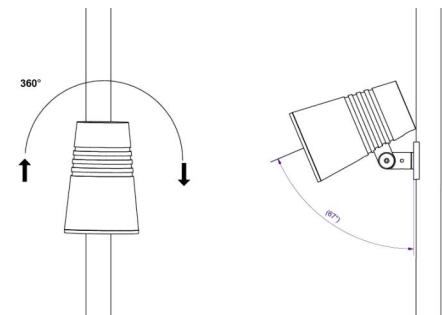

### Montage/Anschluss

Montage: Mast, Wand, Poller oder Erdspeiss, Außen  
 Kabel: Anschlussleitung 2x1mm<sup>2</sup> 10m  
 Windangriffsfläche: 0,0403m<sup>2</sup> - Max 5,3 kg

### Größe

Höhe (mm) H: 268  
 Abdeckmaß (mm) D: 180  
 Gewicht (kg) brutto/netto: 4,7 / 4,5

### Verpackung

Verpackungsmaße (mm): 275 x 275 x 275

5 7 0 3 8 2 1 1 7 3 2 6 1