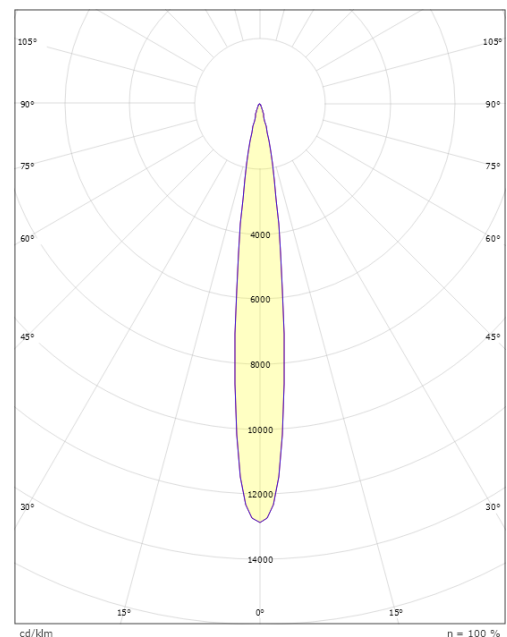

Wax Schwarz 13° 3200lm 3000K Ra>80 On/Off

Artikelnummer: 8246091558
EAN: 5703821173261

• = Lieferzeit auf Anfrage.

Elektrisch

System wattage: 48W
Spannung: 220-240V
Max. Leuchten pro Leitungsschutzschalter: B10: 32, B16: 50, C10: 52, C16: 85

Lichttechnik

Leuchtmittel: LED
Lichtstrom (lm): 3200lm
Lichtausbeute: 67 lm/W
Lichtfarbe: 3000K
Farbwiedergabeindex: Ra>80
MacAdams Faktor: SDCM: 2
Lebensdauer: L90/B10>100.000
Lichtverteilung: Direkt
Optik: Reflektor Spot 13g.
Abstrahlwinkel: 13°

Steuerung/Dimmen

Typ: On/Off

Schutzklasse

Schutzklasse: Klasse II
IK Klasse: IK07
IP Klasse: IP66

Richtlinien

Lichtquelle mit Energieeffizienzklasse: E
Breeam: Erfüllt HEA 01 für flickerfreie Beleuchtung
BVB: Ja

Materialien und Ausführung

Gehäuse: AluDruckguss
Farbe: Schwarz (Glanz 20%)
Werkstoff der Abdeckung: Gehärtetes Glas

Montage/Anschluss

Montage: Mast, Wand, Poller oder Erdspeiss, Außen
Kabel: Anschlussleitung 2x1mm² 10m
Windangriffsfläche: 0,0403m² - Max 5,3 kg

Größe

Höhe (mm) H: 268
Abdeckmaß (mm) D: 180
Gewicht (kg) brutto/netto: 4,7 / 4,5

Verpackung

Verpackungsmaße (mm): 275 x 275 x 275

5 7 0 3 8 2 1 1 7 3 2 6 1