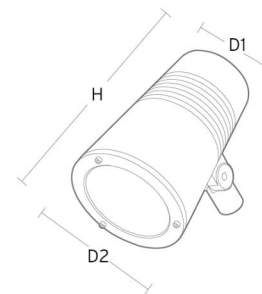

Wax Schwarz 13° 3200lm 3000K Ra>80 On/Off

Artikelnummer: 8246091558
EAN: 5703821173261

• = Lieferzeit auf Anfrage.

Elektrisch

System wattage: 48W
Spannung: 220-240V
Max. Leuchten pro Leitungsschutzschalter: B10: 32, B16: 50, C10: 52, C16: 85

Lichttechnik

Leuchtmittel: LED
Lichtstrom (lm): 3200lm
Lichtausbeute: 67 lm/W
Lichtfarbe: 3000K
Farbwiedergabeindex: Ra>80
MacAdams Faktor: SDCM: 2
Lebensdauer: L90/B10>100.000
Lichtverteilung: Direkt
Optik: Reflektor Spot 13g.
Abstrahlwinkel: 13°

Steuerung/Dimmen

Typ: On/Off

Schutzklasse

Schutzklasse: Klasse II
IK Klasse: IK07
IP Klasse: IP66

Richtlinien

Lichtquelle mit Energieeffizienzklasse: E
Breeam: Erfüllt HEA 01 für flickerfreie Beleuchtung
BVB: Ja

Materialien und Ausführung

Gehäuse: AluDruckguss
Farbe: Schwarz (Glanz 20%)
Werkstoff der Abdeckung: Gehärtetes Glas

Montage/Anschluss

Montage: Mast, Wand, Poller oder Erdspeiss, Außen
Kabel: Anschlussleitung 2x1mm² 10m
Windangriffsfläche: 0,0403m² - Max 5,3 kg

Größe

Höhe (mm) H: 268
Abdeckmaß (mm) D: 180
Gewicht (kg) brutto/netto: 4,7 / 4,5

Verpackung

Verpackungsmaße (mm): 275 x 275 x 275

5 7 0 3 8 2 1 1 7 3 2 6 1