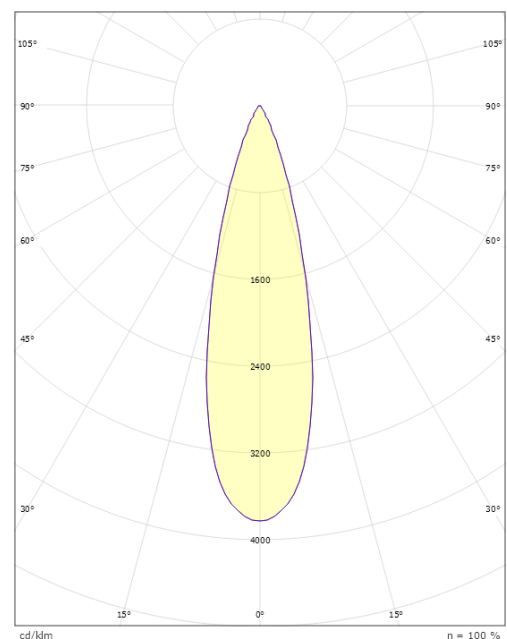

Wax Schwarz 27° 3710lm 4000K Ra>80 On/Off

Artikelnummer: 8246091532
 EAN: 5703821173155

Elektrisch

System wattage: 41W
 Spannung: 220-240V

Lichttechnik

Leuchtmittel: LED
 Lichtstrom (lm): 3710lm
 Lichtausbeute: 90 lm/W
 Lichtfarbe: 4000K
 Farbwiedergabeindex: Ra>80
 MacAdams Faktor: SDCM: 2
 Lebensdauer: L90/B10>100.000
 Lichtverteilung: Direkt
 Optik: Reflektor Flood 27g.
 Abstrahlwinkel: 27°

Gehäuse: AluDruckguss
 Farbe: Schwarz (Glanz 20%)
 Werkstoff der Abdeckung: Gehärtetes Glas

Montage/Anschluss

Montage: Mast, Wand, Poller oder Erdspiess, Außen
 Kabel: Anschlussleitung 2x1mm² 10m
 Windangriffsfläche: 0,0403m² - Max 5,3 kg

Größe

Höhe (mm) H: 268
 Abdeckmaß (mm) D: 180
 Gewicht (kg) brutto/netto: 5.7 / 5.5

Verpackung

Verpackungsmaße (mm): 275 x 275 x 290

cd/kdm
 C0/C180
 C90/C270

5 7 0 3 8 2 1 1 7 3 1 5 5