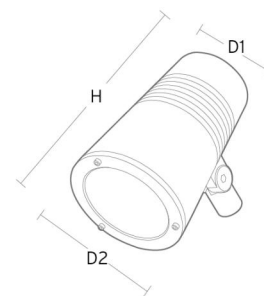

Wax Schwarz 27° 3710lm 4000K Ra>80 On/Off

Artikelnummer: 8246091532
 EAN: 5703821173155

Elektrisch

System wattage: 41W
 Spannung: 220-240V

Lichttechnik

Leuchtmittel: LED
 Lichtstrom (lm): 3710lm
 Lichtausbeute: 90 lm/W
 Lichtfarbe: 4000K
 Farbwiedergabeindex: Ra>80
 MacAdams Faktor: SDCM: 2
 Lebensdauer: L90/B10>100.000
 Lichtverteilung: Direkt
 Optik: Reflektor Flood 27g.
 Abstrahlwinkel: 27°

Gehäuse: AluDruckguss
 Farbe: Schwarz (Glanz 20%)
 Werkstoff der Abdeckung: Gehärtetes Glas

Montage/Anschluss

Montage: Mast, Wand, Poller oder Erdspiess, Außen
 Kabel: Anschlussleitung 2x1mm² 10m
 Windangriffsfläche: 0,0403m² - Max 5,3 kg

Größe

Höhe (mm) H: 268
 Abdeckmaß (mm) D: 180
 Gewicht (kg) brutto/netto: 5.7 / 5.5

Verpackung

Verpackungsmaße (mm): 275 x 275 x 290

cd/kdm
 C0/C180
 C90/C270

5 7 0 3 8 2 1 1 7 3 1 5 5