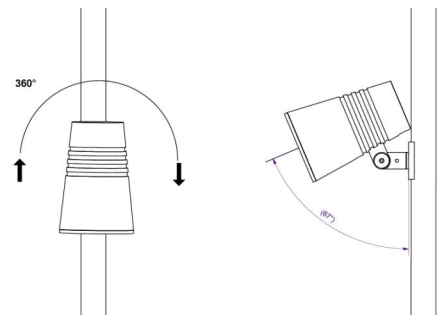

Gehäuse: AluDruckguss
 Farbe: Schwarz (Glanz 20%)
 Werkstoff der Abdeckung: Gehärtetes Glas

Montage/Anschluss

Montage: Mast, Wand, Poller oder Erdspiess, Außen
 Kabel: Anschlussleitung 2x1mm² 10m
 Windangriffsfläche: 0,0403m² - Max 5,3 kg

Größe

Höhe (mm) H: 268
 Abdeckmaß (mm) D: 180
 Gewicht (kg) brutto/netto: 5.7 / 5.5

Verpackung

Verpackungsmaße (mm): 275 x 275 x 290

cd/kdm
 C0/C180
 C90/C270

5 7 0 3 8 2 1 1 7 3 1 5 5