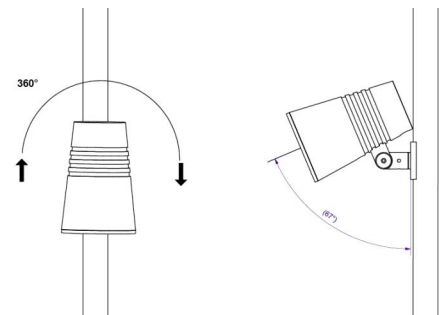

Wax Schwarz 27° 3710lm 4000K Ra>80 On/Off

Artikelnummer: 8246091532
EAN: 5703821173155

Elektrisch

System wattage: 41W
Spannung: 220-240V

Lichttechnik

Leuchtmittel: LED
Lichtstrom (lm): 3710lm
Lichtausbeute: 90 lm/W
Lichtfarbe: 4000K
Farbwiedergabeindex: Ra>80
MacAdams Faktor: SDCM: 2
Lebensdauer: L90/B10>100.000
Lichtverteilung: Direkt
Optik: Reflektor Flood 27g.
Abstrahlwinkel: 27°

Steuerung/Dimmen

Typ: On/Off

Schutzklasse

Schutzklasse: Klasse II
IK Klasse: IK07
IP Klasse: IP66
Integrierter Überspannungsschutz: Integrierter bis 4kV

Richtlinien

Lichtquelle mit Energieeffizienzklasse: D
Breeam: Erfüllt HEA 01 für flickerfreie Beleuchtung
BVB: Ja

Materialien und Ausführung

Gehäuse: AluDruckguss
Farbe: Schwarz (Glanz 20%)
Werkstoff der Abdeckung: Gehärtetes Glas

Montage/Anschluss

Montage: Mast, Wand, Poller oder Erdspiess, Außen
Kabel: Anschlussleitung 2x1mm² 10m
Windangriffsfläche: 0,0403m² - Max 5,3 kg

Größe

Höhe (mm) H: 268
Abdeckmaß (mm) D: 180
Gewicht (kg) brutto/netto: 5.7 / 5.5

Verpackung

Verpackungsmaße (mm): 275 x 275 x 290

cd/kdm η = 100 %

— C0/C180
— C90/C270

5 7 0 3 8 2 1 1 7 3 1 5 5