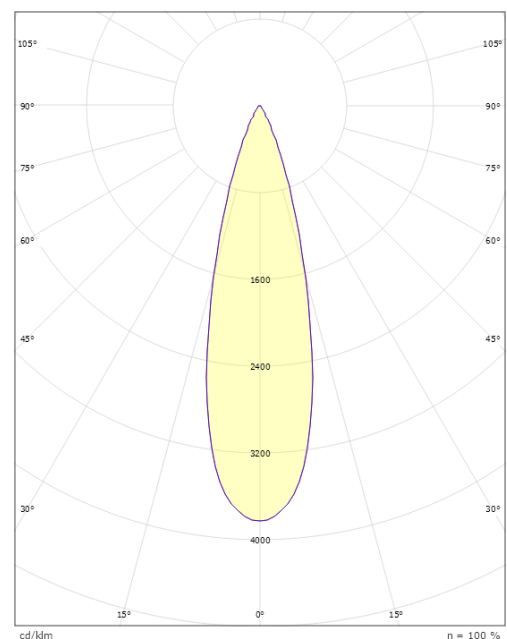

Wax Schwarz 27° 3710lm 4000K Ra>80 On/Off

Artikelnummer: 8246091532
EAN: 5703821173155

Elektrisch

System wattage: 41W
Spannung: 220-240V

Lichttechnik

Leuchtmittel: LED
Lichtstrom (lm): 3710lm
Lichtausbeute: 90 lm/W
Lichtfarbe: 4000K
Farbwiedergabeindex: Ra>80
MacAdams Faktor: SDCM: 2
Lebensdauer: L90/B10>100.000
Lichtverteilung: Direkt
Optik: Reflektor Flood 27g.
Abstrahlwinkel: 27°

Steuerung/Dimmen

Typ: On/Off

Schutzklasse

Schutzklasse: Klasse II
IK Klasse: IK07
IP Klasse: IP66
Integrierter Überspannungsschutz: Integrierter bis 4kV

Richtlinien

Lichtquelle mit Energieeffizienzklasse: D
Breeam: Erfüllt HEA 01 für flickerfreie Beleuchtung
BVB: Ja

Materialien und Ausführung

Gehäuse: AluDruckguss
Farbe: Schwarz (Glanz 20%)
Werkstoff der Abdeckung: Gehärtetes Glas

Montage/Anschluss

Montage: Mast, Wand, Poller oder Erdspiess, Außen
Kabel: Anschlussleitung 2x1mm² 10m
Windangriffsfläche: 0,0403m² - Max 5,3 kg

Größe

Höhe (mm) H: 268
Abdeckmaß (mm) D: 180
Gewicht (kg) brutto/netto: 5.7 / 5.5

Verpackung

Verpackungsmaße (mm): 275 x 275 x 290

cd/kdm η = 100 %

— C0/C180
— C90/C270

5 7 0 3 8 2 1 1 7 3 1 5 5