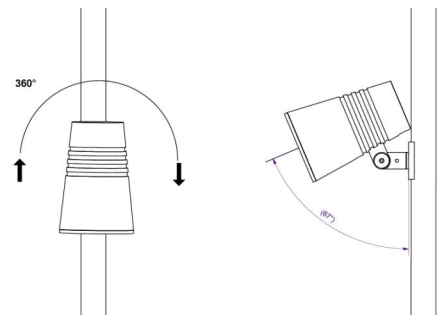

Gehäuse: AluDruckguss
 Farbe: Schwarz (Glanz 20%)
 Werkstoff der Abdeckung: Gehärtetes Glas

Montage/Anschluss

Montage: Mast, Wand, Poller oder Erdspiess, Außen
 Kabel: Anschlussleitung 2x1mm² 10m
 Windangriffsfläche: 0,0403m² - Max 5,3 kg

Größe

Höhe (mm) H: 268
 Abdeckmaß (mm) D: 180
 Gewicht (kg) brutto/netto: 5.7 / 5.5

Verpackung

Verpackungsmaße (mm): 275 x 275 x 290

— C0/C180
 — C90/C270

5 7 0 3 8 2 1 1 7 3 1 5 5