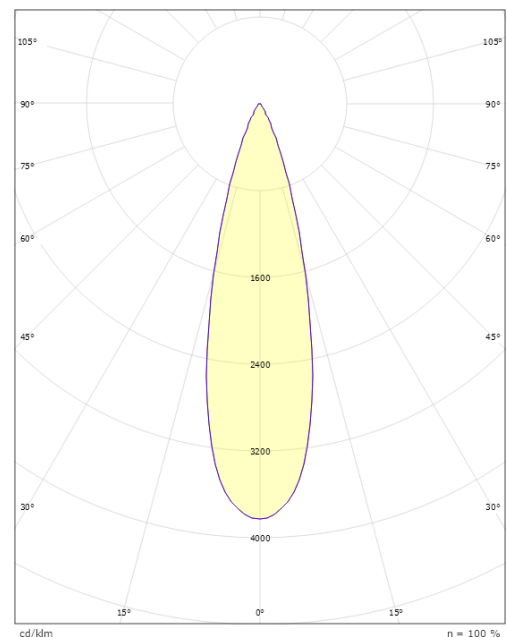

Wax Schwarz 27° 3710lm 4000K Ra>80 On/Off

Artikelnummer: 8246091532
 EAN: 5703821173155

Elektrisch

System wattage: 41W
 Spannung: 220-240V

Lichttechnik

Leuchtmittel: LED
 Lichtstrom (lm): 3710lm
 Lichtausbeute: 90 lm/W
 Lichtfarbe: 4000K
 Farbwiedergabeindex: Ra>80
 MacAdams Faktor: SDCM: 2
 Lebensdauer: L90/B10>100.000
 Lichtverteilung: Direkt
 Optik: Reflektor Flood 27g.
 Abstrahlwinkel: 27°

Gehäuse: AluDruckguss
 Farbe: Schwarz (Glanz 20%)
 Werkstoff der Abdeckung: Gehärtetes Glas

Montage/Anschluss

Montage: Mast, Wand, Poller oder Erdspiess, Außen
 Kabel: Anschlussleitung 2x1mm² 10m
 Windangriffsfläche: 0,0403m² - Max 5,3 kg

Größe

Höhe (mm) H: 268
 Abdeckmaß (mm) D: 180
 Gewicht (kg) brutto/netto: 5.7 / 5.5

Verpackung

Verpackungsmaße (mm): 275 x 275 x 290

— C0/C180
 — C90/C270

5 7 0 3 8 2 1 1 7 3 1 5 5