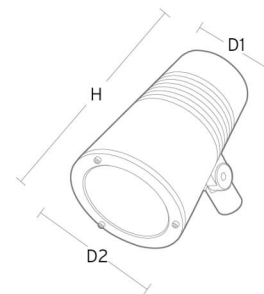

Wax Schwarz 27° 3710lm 4000K Ra>80 On/Off

Artikelnummer: 8246091532
 EAN: 5703821173155

Elektrisch

System wattage: 41W
 Spannung: 220-240V

Lichttechnik

Leuchtmittel: LED
 Lichtstrom (lm): 3710lm
 Lichtausbeute: 90 lm/W
 Lichtfarbe: 4000K
 Farbwiedergabeindex: Ra>80
 MacAdams Faktor: SDCM: 2
 Lebensdauer: L90/B10>100.000
 Lichtverteilung: Direkt
 Optik: Reflektor Flood 27g.
 Abstrahlwinkel: 27°

Gehäuse: AluDruckguss
 Farbe: Schwarz (Glanz 20%)
 Werkstoff der Abdeckung: Gehärtetes Glas

Montage/Anschluss

Montage: Mast, Wand, Poller oder Erdspiess, Außen
 Kabel: Anschlussleitung 2x1mm² 10m
 Windangriffsfläche: 0,0403m² - Max 5,3 kg

Größe

Höhe (mm) H: 268
 Abdeckmaß (mm) D: 180
 Gewicht (kg) brutto/netto: 5.7 / 5.5

Verpackung

Verpackungsmaße (mm): 275 x 275 x 290

— C0/C180
 — C90/C270

5 7 0 3 8 2 1 1 7 3 1 5 5