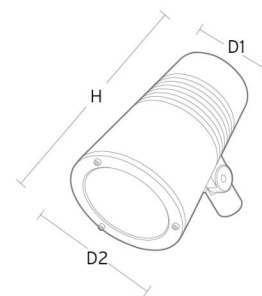

Wax Schwarz 27° 3710lm 4000K Ra>80 On/Off

Artikelnummer: 8246091532
EAN: 5703821173155

Elektrisch

System wattage: 41W
Spannung: 220-240V

Lichttechnik

Leuchtmittel: LED
Lichtstrom (lm): 3710lm
Lichtausbeute: 90 lm/W
Lichtfarbe: 4000K
Farbwiedergabeindex: Ra>80
MacAdams Faktor: SDCM: 2
Lebensdauer: L90/B10>100.000
Lichtverteilung: Direkt
Optik: Reflektor Flood 27g.
Abstrahlwinkel: 27°

Steuerung/Dimmen

Typ: On/Off

Schutzklasse

Schutzklasse: Klasse II
IK Klasse: IK07
IP Klasse: IP66
Integrierter Überspannungsschutz: Integrierter bis 4kV

Richtlinien

Lichtquelle mit Energieeffizienzklasse: D
Breeam: Erfüllt HEA 01 für flickerfreie Beleuchtung
BVB: Ja

Materialien und Ausführung

Gehäuse: AluDruckguss
Farbe: Schwarz (Glanz 20%)
Werkstoff der Abdeckung: Gehärtetes Glas

Montage/Anschluss

Montage: Mast, Wand, Poller oder Erdspiess, Außen
Kabel: Anschlussleitung 2x1mm² 10m
Windangriffsfläche: 0,0403m² - Max 5,3 kg

Größe

Höhe (mm) H: 268
Abdeckmaß (mm) D: 180
Gewicht (kg) brutto/netto: 5.7 / 5.5

Verpackung

Verpackungsmaße (mm): 275 x 275 x 290

cd/kdm η = 100 %

— C0/C180
— C90/C270

5 7 0 3 8 2 1 1 7 3 1 5 5