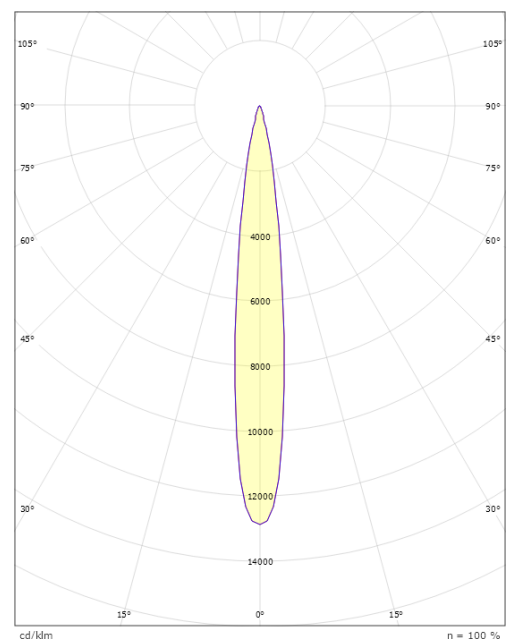

Wax Schwarz 13° 1370/2460lm 4000K Ra>80 On/Off

Artikelnummer: 8246091493
EAN: 5703821173124

• = Lieferzeit auf Anfrage.

Elektrisch

Leistung: 15/30W
Spannung: 220-240V
Max. Leuchten pro Leitungsschutzschalter: B10: 28, B16: 44, C10: 46, C16: 75

Lichttechnik

Leuchtmittel: LED
Lichtstrom (lm): 1370/2460lm
Lichtausbeute: 91/82lm/W
Lichtfarbe: 4000K
Farbwiedergabeindex: Ra>80
MacAdams Faktor: SDCM: 2
Lebensdauer: L90/B10>100.000
Lichtverteilung: Direkt
Optik: Reflektor Spot 13g.
Abstrahlwinkel: 13°

Steuerung/Dimmen

Typ: On/Off

Schutzklasse

Schutzklasse: Klasse II

Richtlinien

Lichtquelle mit Energieeffizienzklasse: D
Breeam: Erfüllt HEA 01 für flickerfreie Beleuchtung
BVB: Ja

Materialien und Ausführung

Gehäuse: AluDruckguss
Farbe: Schwarz (Glanz 20%)
Werkstoff der Abdeckung: Gehärtetes Glas

Montage/Anschluss

Montage: Mast, Wand, Poller oder Erdspieß, Außen
Kabel: Anschlussleitung 2x1mm² 10m
Windangriffsfläche: 0,0403m² - Max 5,3 kg

Größe

Höhe (mm) H: 268
Abdeckmaß (mm) D: 180
Gewicht (kg) brutto/netto: 4.8 / 4.6

Verpackung

Verpackungsmaße (mm): 275 x 275 x 275

— C0/C180
— C90/C270

5 7 0 3 8 2 1 1 7 3 1 2 4