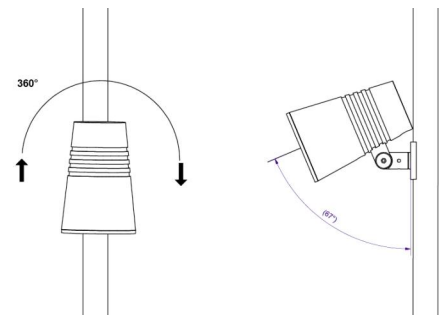

Gehäuse: AluDruckguss
 Farbe: Schwarz (Glanz 20%)
 Werkstoff der Abdeckung: Gehärtetes Glas

Montage/Anschluss

Montage: Mast, Wand, Poller oder Erdspieß, Außen
 Kabel: Anschlussleitung 2x1mm² 10m
 Windangriffsfläche: 0,0403m² - Max 5,3 kg

Größe

Höhe (mm) H: 268
 Abdeckmaß (mm) D: 180
 Gewicht (kg) brutto/netto: 4.8 / 4.6

Verpackung

Verpackungsmaße (mm): 275 x 275 x 275

— C0/C180
 — C90/C270

5 7 0 3 8 2 1 1 7 3 1 2 4