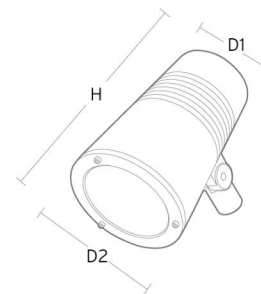

Gehäuse: AluDruckguss
 Farbe: Schwarz (Glanz 20%)
 Werkstoff der Abdeckung: Gehärtetes Glas

Montage/Anschluss

Montage: Mast, Wand, Poller oder Erdspieß, Außen
 Kabel: Anschlussleitung 2x1mm² 10m
 Windangriffsfläche: 0,0403m² - Max 5,3 kg

Größe

Höhe (mm) H: 268
 Abdeckmaß (mm) D: 180
 Gewicht (kg) brutto/netto: 4.8 / 4.6

Verpackung

Verpackungsmaße (mm): 275 x 275 x 275

— C0/C180
 — C90/C270

5 7 0 3 8 2 1 1 7 3 1 2 4