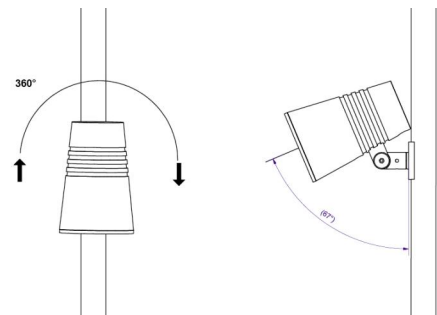

### Montage/Anschluss

Montage: Mast, Wand, Poller oder Erdspiess, Außen  
 Kabel: Anschlussleitung 2x1mm<sup>2</sup> 10m  
 Windangriffsfläche: 0,0403m<sup>2</sup> - Max 5,3 kg

### Größe

Höhe (mm) H: 268  
 Abdeckmaß (mm) D: 180  
 Gewicht (kg) brutto/netto: 4.66 / 4.46

### Verpackung

Verpackungsmaße (mm): 275 x 275 x 275

5 7 0 3 8 2 1 1 7 3 1 4 8