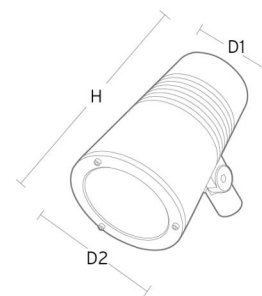

### Montage/Anschluss

Montage: Mast, Wand, Poller oder Erdspiess, Außen  
 Kabel: Anschlussleitung 2x1mm<sup>2</sup> 10m  
 Windangriffsfläche: 0,0403m<sup>2</sup> - Max 5,3 kg

### Größe

Höhe (mm) H: 268  
 Abdeckmaß (mm) D: 180  
 Gewicht (kg) brutto/netto: 4.66 / 4.46

### Verpackung

Verpackungsmaße (mm): 275 x 275 x 275

5 7 0 3 8 2 1 1 7 3 1 4 8