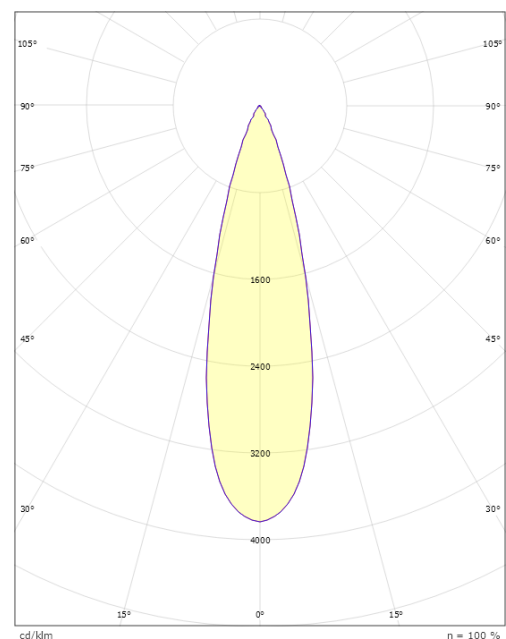

Wax Schwarz 27° 1480/2520lm 4000K Ra>80 On/Off

Artikelnummer: 8246091477
EAN: 5703821173148

Elektrisch

Leistung: 16/27W
Spannung: 220-240V
Max. Leuchten pro Leitungsschutzschalter: B10: 10, B16: 17, C10: 16, C16: 27

Lichttechnik

Leuchtmittel: LED
Lichtstrom (lm): 1480/2520lm
Lichtausbeute: 93/93lm/W
Lichtfarbe: 4000K
Farbwiedergabeindex: Ra>80
MacAdams Faktor: SDCM: 2
Lebensdauer: L90/B10>100.000
Lichtverteilung: Direkt
Optik: Reflektor Flood 27g.
Abstrahlwinkel: 27°

Steuerung/Dimmen

Typ: On/Off

Schutzklasse

Schutzklasse: Klasse II

Richtlinien

Lichtquelle mit Energieeffizienzklasse: D
Breeam: Erfüllt HEA 01 für flickerfreie Beleuchtung
BVB: Ja

Materialien und Ausführung

Gehäuse: AluDruckguss
Farbe: Schwarz (Glanz 20%)
Werkstoff der Abdeckung: Gehärtetes Glas

Montage/Anschluss

Montage: Mast, Wand, Poller oder Erdspiess, Außen
Kabel: Anschlussleitung 2x1mm² 10m
Windangriffsfläche: 0,0403m² - Max 5,3 kg

Größe

Höhe (mm) H: 268
Abdeckmaß (mm) D: 180
Gewicht (kg) brutto/netto: 4.66 / 4.46

Verpackung

Verpackungsmaße (mm): 275 x 275 x 275

5 7 0 3 8 2 1 1 7 3 1 4 8