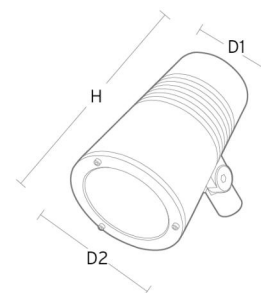

Materialien und Ausführung

Gehäuse: AluDruckguss
 Farbe: Schwarz (Glanz 20%)
 Werkstoff der Abdeckung: Gehärtetes Glas

Montage/Anschluss

Montage: Mast, Wand, Poller oder Erdspieß, Außen
 Kabel: Anschlussleitung 2x1mm² 10m
 Windangriffsfläche: 0,0403m² - Max 5,3 kg

Größe

Höhe (mm) H: 268
 Abdeckmaß (mm) D: 180
 Gewicht (kg) brutto/netto: 4.66 / 4.46

Verpackung

Verpackungsmaße (mm): 275 x 275 x 275

— C0/C180
 — C90/C270

5 7 0 3 8 2 1 1 7 3 1 4 8