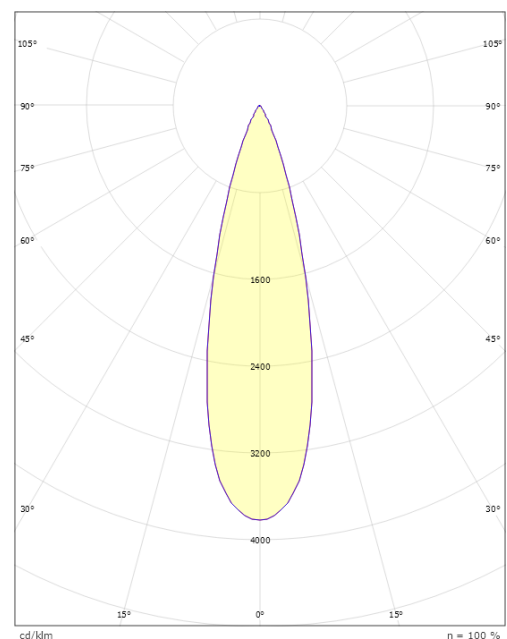

Lichttechnik

Leuchtmittel: LED
 Lichtstrom (lm): 1480/2520lm
 Lichtausbeute: 93/93lm/W
 Lichtfarbe: 4000K
 Farbwiedergabeindex: Ra>80
 MacAdams Faktor: SDCM: 2
 Lebensdauer: L90/B10>100.000
 Lichtverteilung: Direkt
 Optik: Reflektor Flood 27g.
 Abstrahlwinkel: 27°

Materialien und Ausführung

Gehäuse: AluDruckguss
 Farbe: Schwarz (Glanz 20%)
 Werkstoff der Abdeckung: Gehärtetes Glas

Montage/Anschluss

Montage: Mast, Wand, Poller oder Erdspieß, Außen
 Kabel: Anschlussleitung 2x1mm² 10m
 Windangriffsfläche: 0,0403m² - Max 5,3 kg

Größe

Höhe (mm) H: 268
 Abdeckmaß (mm) D: 180
 Gewicht (kg) brutto/netto: 4.66 / 4.46

Verpackung

Verpackungsmaße (mm): 275 x 275 x 275

— C0/C180
 — C90/C270

5 7 0 3 8 2 1 1 7 3 1 4 8