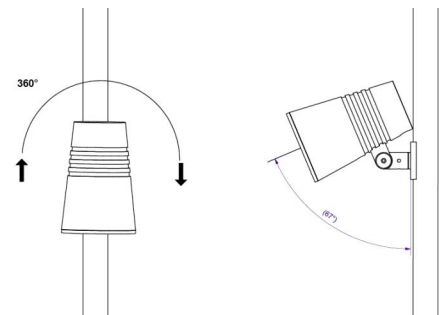

### Montage/Anschluss

Montage: Mast, Wand, Poller oder Erdspieß, Außen  
 Kabel: Anschlussleitung 2x1mm<sup>2</sup> 10m  
 Windangriffsfläche: 0,0403m<sup>2</sup> - Max 5,3 kg

### Größe

Höhe (mm) H: 268  
 Abdeckmaß (mm) D: 180  
 Gewicht (kg) brutto/netto: 4.66 / 4.46

### Verpackung

Verpackungsmaße (mm): 275 x 275 x 275

5 7 0 3 8 2 1 1 7 3 1 4 8