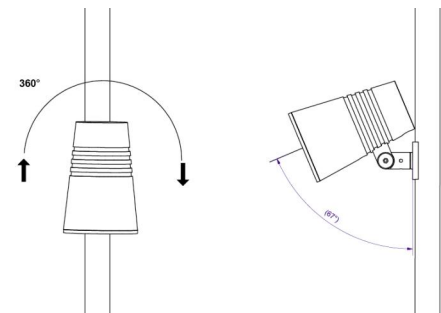

Materialien und Ausführung

Gehäuse: AluDruckguss
 Farbe: Schwarz (Glanz 20%)
 Werkstoff der Abdeckung: Gehärtetes Glas

Montage/Anschluss

Montage: Mast, Wand, Poller oder Erdspieß, Außen
 Kabel: Anschlussleitung 2x1mm² 10m
 Windangriffsfläche: 0,0403m² - Max 5,3 kg

Größe

Höhe (mm) H: 268
 Abdeckmaß (mm) D: 180
 Gewicht (kg) brutto/netto: 4.66 / 4.46

Verpackung

Verpackungsmaße (mm): 275 x 275 x 275

— C0/C180
 — C90/C270

5 7 0 3 8 2 1 1 7 3 1 4 8