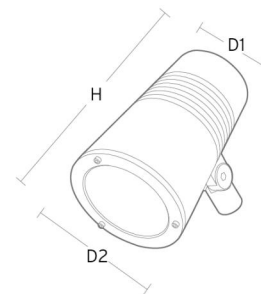

### Montage/Anschluss

Montage: Mast, Wand, Poller oder Erdspieß, Außen  
 Kabel: Anschlussleitung 2x1mm<sup>2</sup> 10m  
 Windangriffsfläche: 0,0403m<sup>2</sup> - Max 5,3 kg

### Größe

Höhe (mm) H: 268  
 Abdeckmaß (mm) D: 180  
 Gewicht (kg) brutto/netto: 4.66 / 4.46

### Verpackung

Verpackungsmaße (mm): 275 x 275 x 275

5 7 0 3 8 2 1 1 7 3 1 4 8