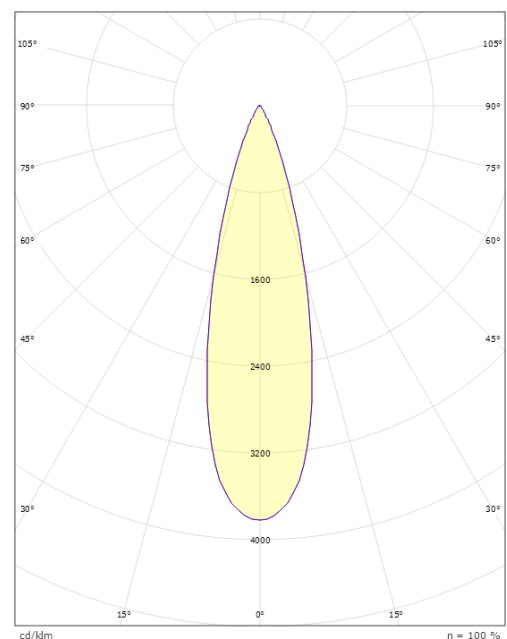

Wax Schwarz 27° 1480/2520lm 4000K Ra>80 On/Off

Artikelnummer: 8246091477
EAN: 5703821173148

Elektrisch

Leistung: 16/27W
Spannung: 220-240V
Max. Leuchten pro Leitungsschutzschalter: B10: 10, B16: 17, C10: 16, C16: 27

Lichttechnik

Leuchtmittel: LED
Lichtstrom (lm): 1480/2520lm
Lichtausbeute: 93/93lm/W
Lichtfarbe: 4000K
Farbwiedergabeindex: Ra>80
MacAdams Faktor: SDCM: 2
Lebensdauer: L90/B10>100.000
Lichtverteilung: Direkt
Optik: Reflektor Flood 27g.
Abstrahlwinkel: 27°

Steuerung/Dimmen

Typ: On/Off

Schutzklasse

Schutzklasse: Klasse II
IK Klasse: IK07
IP Klasse: IP66

Richtlinien

Lichtquelle mit Energieeffizienzklasse: D
Breeam: Erfüllt HEA 01 für flickerfreie Beleuchtung
BVB: Ja

Materialien und Ausführung

Gehäuse: AluDruckguss
Farbe: Schwarz (Glanz 20%)
Werkstoff der Abdeckung: Gehärtetes Glas

Montage/Anschluss

Montage: Mast, Wand, Poller oder Erdspieß, Außen
Kabel: Anschlussleitung 2x1mm² 10m
Windangriffsfläche: 0,0403m² - Max 5,3 kg

Größe

Höhe (mm) H: 268
Abdeckmaß (mm) D: 180
Gewicht (kg) brutto/netto: 4.66 / 4.46

Verpackung

Verpackungsmaße (mm): 275 x 275 x 275

5 7 0 3 8 2 1 1 7 3 1 4 8