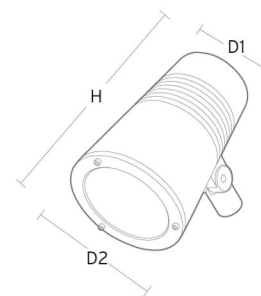

Materialien und Ausführung

Gehäuse: AluDruckguss
 Farbe: Schwarz (Glanz 20%)
 Werkstoff der Abdeckung: Gehärtetes Glas

Montage/Anschluss

Montage: Mast, Wand, Poller oder Erdspieß, Außen
 Kabel: Anschlussleitung 2x1mm² 10m
 Windangriffsfläche: 0,0403m² - Max 5,3 kg

Größe

Höhe (mm) H: 268
 Abdeckmaß (mm) D: 180
 Gewicht (kg) brutto/netto: 4.66 / 4.46

Verpackung

Verpackungsmaße (mm): 275 x 275 x 275

cd/kdm η = 100 %

— C0/C180
 — C90/C270

5 7 0 3 8 2 1 1 7 3 1 3 1