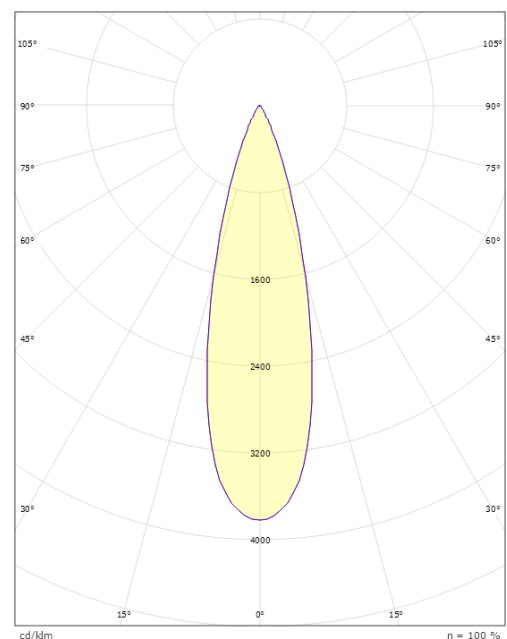

Lichttechnik

Leuchtmittel: LED
 Lichtstrom (lm): 1430/2440lm
 Lichtausbeute: 89/90lm/W
 Lichtfarbe: 3000K
 Farbwiedergabeindex: Ra>80
 MacAdams Faktor: SDCM: 2
 Lebensdauer: L90/B10>100.000
 Lichtverteilung: Direkt
 Optik: Reflektor Flood 27g.
 Abstrahlwinkel: 27°

Materialien und Ausführung

Gehäuse: AluDruckguss
 Farbe: Schwarz (Glanz 20%)
 Werkstoff der Abdeckung: Gehärtetes Glas

Montage/Anschluss

Montage: Mast, Wand, Poller oder Erdspieß, Außen
 Kabel: Anschlussleitung 2x1mm² 10m
 Windangriffsfläche: 0,0403m² - Max 5,3 kg

Größe

Höhe (mm) H: 268
 Abdeckmaß (mm) D: 180
 Gewicht (kg) brutto/netto: 4.66 / 4.46

Verpackung

Verpackungsmaße (mm): 275 x 275 x 275

cd/kdm η = 100 %

— C0/C180
 — C90/C270

5 7 0 3 8 2 1 1 7 3 1 3 1