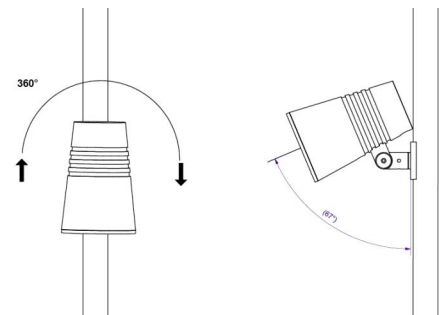

Materialien und Ausführung

Gehäuse: AluDruckguss
 Farbe: Schwarz (Glanz 20%)
 Werkstoff der Abdeckung: Gehärtetes Glas

Montage/Anschluss

Montage: Mast, Wand, Poller oder Erdspieß, Außen
 Kabel: Anschlussleitung 2x1mm² 10m
 Windangriffsfläche: 0,0403m² - Max 5,3 kg

Größe

Höhe (mm) H: 268
 Abdeckmaß (mm) D: 180
 Gewicht (kg) brutto/netto: 4.66 / 4.46

Verpackung

Verpackungsmaße (mm): 275 x 275 x 275

cd/kdm η = 100 %

— C0/C180
 — C90/C270

5 7 0 3 8 2 1 1 7 3 1 3 1