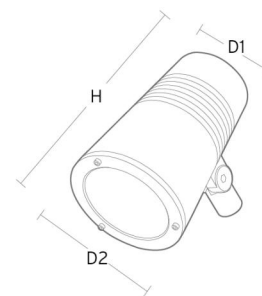

Gehäuse: AluDruckguss
 Farbe: Grau (struktur 2150 sablé)
 Werkstoff der Abdeckung: Gehärtetes Glas

Montage/Anschluss

Montage: Mast, Wand, Poller oder Erdspiess, Außen
 Kabel: Anschlussleitung 2x1mm² 10m
 Windangriffsfläche: 0,0403m² - Max 5,3 kg

Größe

Höhe (mm) H: 268
 Abdeckmaß (mm) D: 180
 Gewicht (kg) brutto/netto: 4.7 / 4.46

Verpackung

Verpackungsmaße (mm): 275 x 275 x 275

5 7 0 3 8 2 1 1 7 2 7 8 3