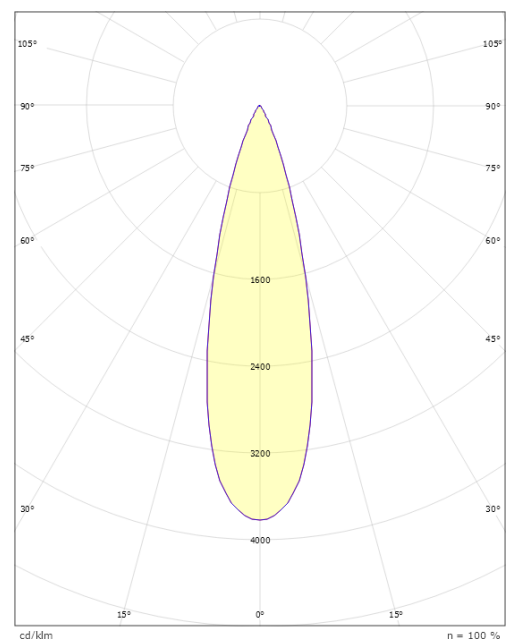

Wax Grau 27° 1480/2520lm 4000K Ra>80 On/Off

Artikelnummer: 8246090999
EAN: 5703821172783

Elektrisch

Leistung: 16/27W
Spannung: 220-240V
Max. Leuchten pro Leitungsschutzschalter: B10: 10, B16: 17, C10: 16, C16: 27

Lichttechnik

Leuchtmittel: LED
Lichtstrom (lm): 1480/2520lm
Lichtausbeute: 93/93lm/W
Lichtfarbe: 4000K
Farbwiedergabeindex: Ra>80
MacAdams Faktor: SDCM: 2
Lebensdauer: L90/B10>100.000
Lichtverteilung: Direkt
Optik: Reflektor Flood 27g.
Abstrahlwinkel: 27°

Steuerung/Dimmen

Typ: On/Off

Schutzklasse

Schutzklasse: Klasse II
IK Klasse: IK07
IP Klasse: IP66
Integrierter Überspannungsschutz: Integrierter bis 4kV

Richtlinien

Lichtquelle mit Energieeffizienzklasse: D
Breeam: Erfüllt HEA 01 für flickerfreie Beleuchtung
BVB: Ja

Materialien und Ausführung

Gehäuse: AluDruckguss
Farbe: Grau (struktur 2150 sablé)
Werkstoff der Abdeckung: Gehärtetes Glas

Montage/Anschluss

Montage: Mast, Wand, Poller oder Erdspieß, Außen
Kabel: Anschlussleitung 2x1mm² 10m
Windangriffsfläche: 0,0403m² - Max 5,3 kg

Größe

Höhe (mm) H: 268
Abdeckmaß (mm) D: 180
Gewicht (kg) brutto/netto: 4.7 / 4.46

Verpackung

Verpackungsmaße (mm): 275 x 275 x 275

— C0/C180
— C90/C270

5 7 0 3 8 2 1 1 7 2 7 8 3