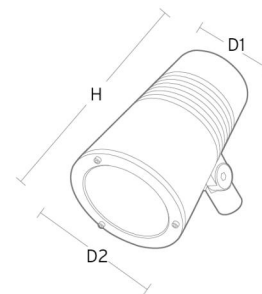

Gehäuse: AluDruckguss
 Farbe: Grau (struktur 2150 sablé)
 Werkstoff der Abdeckung: Gehärtetes Glas

Montage/Anschluss

Montage: Mast, Wand, Poller oder Erdspiess, Außen
 Kabel: Anschlussleitung 2x1mm² 10m
 Windangriffsfläche: 0,0403m² - Max 5,3 kg

Größe

Höhe (mm) H: 268
 Abdeckmaß (mm) D: 180
 Gewicht (kg) brutto/netto: 4.7 / 4.46

Verpackung

Verpackungsmaße (mm): 275 x 275 x 275

5 7 0 3 8 2 1 1 7 2 7 8 3