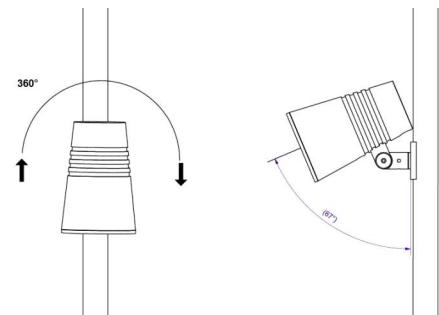

Gehäuse: AluDruckguss
 Farbe: Grau (struktur 2150 sablé)
 Werkstoff der Abdeckung: Gehärtetes Glas

Montage/Anschluss

Montage: Mast, Wand, Poller oder Erdspiess, Außen
 Kabel: Anschlussleitung 2x1mm² 10m
 Windangriffsfläche: 0,0403m² - Max 5,3 kg

Größe

Höhe (mm) H: 268
 Abdeckmaß (mm) D: 180
 Gewicht (kg) brutto/netto: 4.7 / 4.46

Verpackung

Verpackungsmaße (mm): 275 x 275 x 275

5 7 0 3 8 2 1 1 7 2 7 8 3