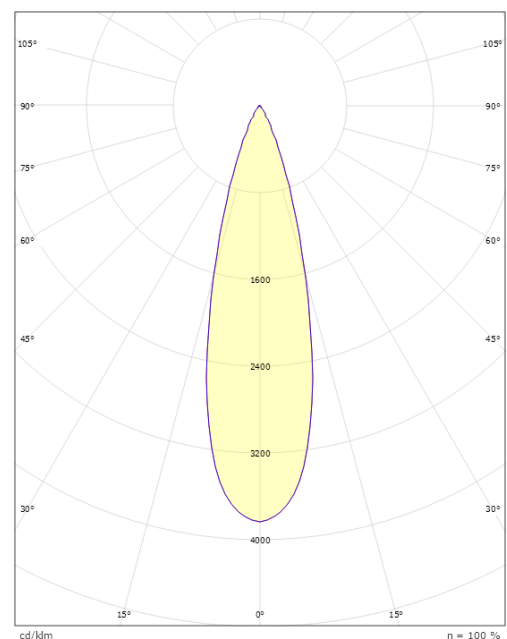

Lichttechnik

Leuchtmittel: LED
 Lichtstrom (lm): 1480/2520lm
 Lichtausbeute: 93/93lm/W
 Lichtfarbe: 4000K
 Farbwiedergabeindex: Ra>80
 MacAdams Faktor: SDCM: 2
 Lebensdauer: L90/B10>100.000
 Lichtverteilung: Direkt
 Optik: Reflektor Flood 27g.
 Abstrahlwinkel: 27°

Gehäuse: AluDruckguss
 Farbe: Grau (struktur 2150 sablé)
 Werkstoff der Abdeckung: Gehärtetes Glas

Montage/Anschluss

Montage: Mast, Wand, Poller oder Erdspiess, Außen
 Kabel: Anschlussleitung 2x1mm² 10m
 Windangriffsfläche: 0,0403m² - Max 5,3 kg

Größe

Höhe (mm) H: 268
 Abdeckmaß (mm) D: 180
 Gewicht (kg) brutto/netto: 4.7 / 4.46

Verpackung

Verpackungsmaße (mm): 275 x 275 x 275

5 7 0 3 8 2 1 1 7 2 7 8 3