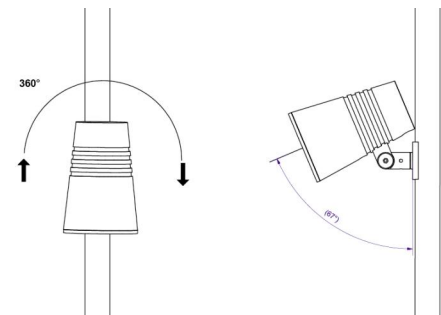

### Montage/Anschluss

Montage: Mast, Wand, Poller oder Erdspieß, Außen  
 Kabel: Anschlussleitung 2x1mm<sup>2</sup> 10m  
 Windangriffsfläche: 0,0403m<sup>2</sup> - Max 5,3 kg

### Größe

Höhe (mm) H: 268  
 Abdeckmaß (mm) D: 180  
 Gewicht (kg) brutto/netto: 4.7 / 4.46

### Verpackung

Verpackungsmaße (mm): 275 x 275 x 275

— C0/C180  
 — C90/C270

5 7 0 3 8 2 1 1 7 2 7 8 3