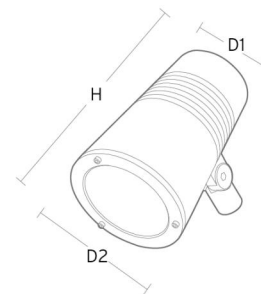

Wax Grau 27° 1480/2520lm 4000K Ra>80 On/Off

Artikelnummer: 8246090999
EAN: 5703821172783

Elektrisch

Leistung: 16/27W
Spannung: 220-240V
Max. Leuchten pro Leitungsschutzschalter: B10: 10, B16: 17, C10: 16, C16: 27

Lichttechnik

Leuchtmittel: LED
Lichtstrom (lm): 1480/2520lm
Lichtausbeute: 93/93lm/W
Lichtfarbe: 4000K
Farbwiedergabeindex: Ra>80
MacAdams Faktor: SDCM: 2
Lebensdauer: L90/B10>100.000
Lichtverteilung: Direkt
Optik: Reflektor Flood 27g.
Abstrahlwinkel: 27°

Steuerung/Dimmen

Typ: On/Off

Schutzklasse

Schutzklasse: Klasse II
IK Klasse: IK07
IP Klasse: IP66
Integrierter Überspannungsschutz: Integrierter bis 4kV

Richtlinien

Lichtquelle mit Energieeffizienzklasse: D
Breeam: Erfüllt HEA 01 für flickerfreie Beleuchtung
BVB: Ja

Materialien und Ausführung

Gehäuse: AluDruckguss
Farbe: Grau (struktur 2150 sablé)
Werkstoff der Abdeckung: Gehärtetes Glas

Montage/Anschluss

Montage: Mast, Wand, Poller oder Erdspieß, Außen
Kabel: Anschlussleitung 2x1mm² 10m
Windangriffsfläche: 0,0403m² - Max 5,3 kg

Größe

Höhe (mm) H: 268
Abdeckmaß (mm) D: 180
Gewicht (kg) brutto/netto: 4.7 / 4.46

Verpackung

Verpackungsmaße (mm): 275 x 275 x 275

— C0/C180
— C90/C270

5 7 0 3 8 2 1 1 7 2 7 8 3