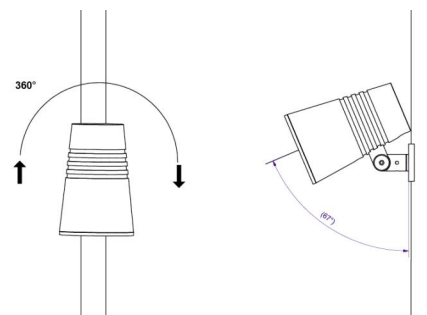

Wax Grau 27° 1430/2440lm 3000K Ra>80 On/Off

Artikelnummer: 8246090986
EAN: 5703821172776

Elektrisch

Leistung: 16/27W
Spannung: 220-240V
Max. Leuchten pro Leitungsschutzschalter: B10: 10, B16: 17, C10: 16, C16: 27

Lichttechnik

Leuchtmittel: LED
Lichtstrom (lm): 1430/2440lm
Lichtausbeute: 89/90lm/W
Lichtfarbe: 3000K
Farbwiedergabeindex: Ra>80
MacAdams Faktor: SDCM: 2
Lebensdauer: L90/B10>100.000
Lichtverteilung: Direkt
Optik: Reflektor Flood 27g.
Abstrahlwinkel: 27°

Steuerung/Dimmen

Typ: On/Off

Schutzklasse

Schutzklasse: Klasse II

Richtlinien

Lichtquelle mit Energieeffizienzklasse: D
Breeam: Erfüllt HEA 01 für flickerfreie Beleuchtung
BVB: Ja

Materialien und Ausführung

Gehäuse: AluDruckguss
Farbe: Grau (struktur 2150 sablé)
Werkstoff der Abdeckung: Gehärtetes Glas

Montage/Anschluss

Montage: Mast, Wand, Poller oder Erdspiess, Außen
Kabel: Anschlussleitung 2x1mm² 10m
Windangriffsfläche: 0,0403m² - Max 5,3 kg

Größe

Höhe (mm) H: 268
Abdeckmaß (mm) D: 180
Gewicht (kg) brutto/netto: 4.66 / 4.46

Verpackung

Verpackungsmaße (mm): 275 x 275 x 275

cd/kdm
C0/C180
C90/C270
η = 100 %

5 7 0 3 8 2 1 1 7 2 7 7 6