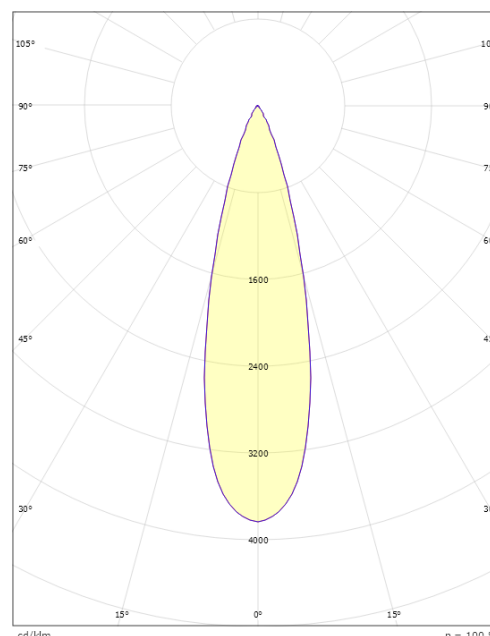

Wax Grau 27° 1430/2440lm 3000K Ra>80 On/Off

Artikelnummer: 8246090986
EAN: 5703821172776

Elektrisch

Leistung: 16/27W
Spannung: 220-240V
Max. Leuchten pro Leitungsschutzschalter: B10: 10, B16: 17, C10: 16, C16: 27

Lichttechnik

Leuchtmittel: LED
Lichtstrom (lm): 1430/2440lm
Lichtausbeute: 89/90lm/W
Lichtfarbe: 3000K
Farbwiedergabeindex: Ra>80
MacAdams Faktor: SDCM: 2
Lebensdauer: L90/B10>100.000
Lichtverteilung: Direkt
Optik: Reflektor Flood 27g.
Abstrahlwinkel: 27°

Steuerung/Dimmen

Typ: On/Off

Schutzklasse

Schutzklasse: Klasse II

Richtlinien

Lichtquelle mit Energieeffizienzklasse: D
Breeam: Erfüllt HEA 01 für flickerfreie Beleuchtung
BVB: Ja

Materialien und Ausführung

Gehäuse: AluDruckguss
Farbe: Grau (struktur 2150 sablé)
Werkstoff der Abdeckung: Gehärtetes Glas

Montage/Anschluss

Montage: Mast, Wand, Poller oder Erdspiess, Außen
Kabel: Anschlussleitung 2x1mm² 10m
Windangriffsfläche: 0,0403m² - Max 5,3 kg

Größe

Höhe (mm) H: 268
Abdeckmaß (mm) D: 180
Gewicht (kg) brutto/netto: 4.66 / 4.46

Verpackung

Verpackungsmaße (mm): 275 x 275 x 275

cd/kdm
C0/C180
C90/C270
η = 100 %

5 7 0 3 8 2 1 1 7 2 7 7 6