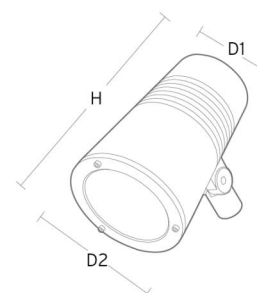

Wax Grau 27° 1430/2440lm 3000K Ra>80 On/Off

Artikelnummer: 8246090986
EAN: 5703821172776

Elektrisch

Leistung: 16/27W
Spannung: 220-240V
Max. Leuchten pro Leitungsschutzschalter: B10: 10, B16: 17, C10: 16, C16: 27

Lichttechnik

Leuchtmittel: LED
Lichtstrom (lm): 1430/2440lm
Lichtausbeute: 89/90lm/W
Lichtfarbe: 3000K
Farbwiedergabeindex: Ra>80
MacAdams Faktor: SDCM: 2
Lebensdauer: L90/B10>100.000
Lichtverteilung: Direkt
Optik: Reflektor Flood 27g.
Abstrahlwinkel: 27°

Steuerung/Dimmen

Typ: On/Off

Schutzklasse

Schutzklasse: Klasse II

Richtlinien

Lichtquelle mit Energieeffizienzklasse: D
Breeam: Erfüllt HEA 01 für flickerfreie Beleuchtung
BVB: Ja

Materialien und Ausführung

Gehäuse: AluDruckguss
Farbe: Grau (struktur 2150 sablé)
Werkstoff der Abdeckung: Gehärtetes Glas

Montage/Anschluss

Montage: Mast, Wand, Poller oder Erdspiess, Außen
Kabel: Anschlussleitung 2x1mm² 10m
Windangriffsfläche: 0,0403m² - Max 5,3 kg

Größe

Höhe (mm) H: 268
Abdeckmaß (mm) D: 180
Gewicht (kg) brutto/netto: 4.66 / 4.46

Verpackung

Verpackungsmaße (mm): 275 x 275 x 275