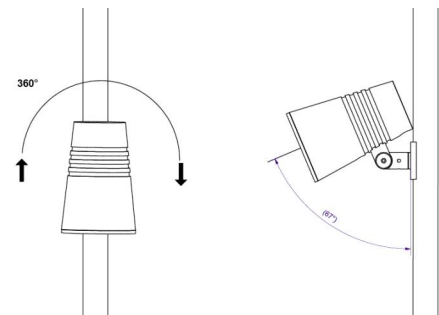

Materialien und Ausführung

Gehäuse: AluDruckguss
 Farbe: Grau (struktur 2150 sablé)
 Werkstoff der Abdeckung: Gehärtetes Glas

Montage/Anschluss

Montage: Mast, Wand, Poller oder Erdspieß, Außen
 Kabel: Anschlussleitung 2x1mm² 10m
 Windangriffsfläche: 0,0403m² - Max 5,3 kg

Größe

Höhe (mm) H: 268
 Abdeckmaß (mm) D: 180
 Gewicht (kg) brutto/netto: 4.66 / 4.46

Verpackung

Verpackungsmaße (mm): 275 x 275 x 275

cd/kdm η = 100 %

— C0/C180
 — C90/C270

5 7 0 3 8 2 1 1 7 2 7 7 6