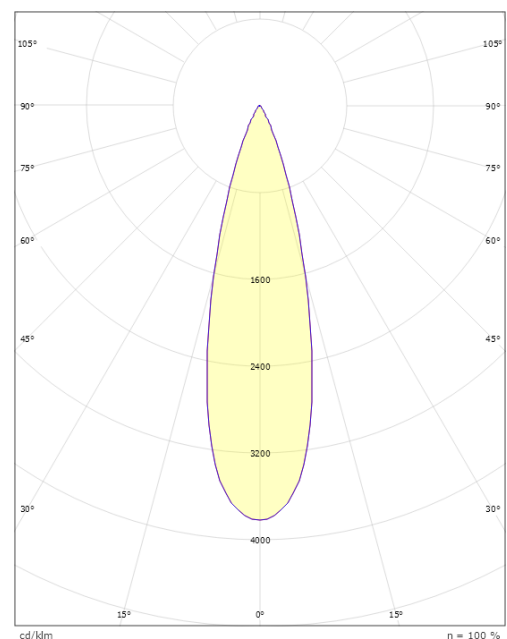

Lichttechnik

Leuchtmittel: LED
 Lichtstrom (lm): 1430/2440lm
 Lichtausbeute: 89/90lm/W
 Lichtfarbe: 3000K
 Farbwiedergabeindex: Ra>80
 MacAdams Faktor: SDCM: 2
 Lebensdauer: L90/B10>100.000
 Lichtverteilung: Direkt
 Optik: Reflektor Flood 27g.
 Abstrahlwinkel: 27°

Materialien und Ausführung

Gehäuse: AluDruckguss
 Farbe: Grau (struktur 2150 sablé)
 Werkstoff der Abdeckung: Gehärtetes Glas

Montage/Anschluss

Montage: Mast, Wand, Poller oder Erdspieß, Außen
 Kabel: Anschlussleitung 2x1mm² 10m
 Windangriffsfläche: 0,0403m² - Max 5,3 kg

Größe

Höhe (mm) H: 268
 Abdeckmaß (mm) D: 180
 Gewicht (kg) brutto/netto: 4.66 / 4.46

Verpackung

Verpackungsmaße (mm): 275 x 275 x 275

cd/kdm η = 100 %

— C0/C180
 — C90/C270

5 7 0 3 8 2 1 1 7 2 7 7 6