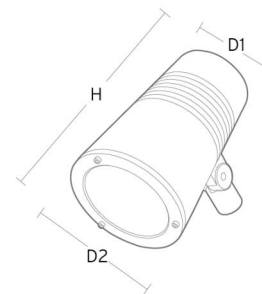

Materialien und Ausführung

Gehäuse: AluDruckguss
 Farbe: Grau (struktur 2150 sablé)
 Werkstoff der Abdeckung: Gehärtetes Glas

Montage/Anschluss

Montage: Mast, Wand, Poller oder Erdspieß, Außen
 Kabel: Anschlussleitung 2x1mm² 10m
 Windangriffsfläche: 0,0403m² - Max 5,3 kg

Größe

Höhe (mm) H: 268
 Abdeckmaß (mm) D: 180
 Gewicht (kg) brutto/netto: 4.66 / 4.46

Verpackung

Verpackungsmaße (mm): 275 x 275 x 275

cd/kdm η = 100 %

— C0/C180
 — C90/C270

5 7 0 3 8 2 1 1 7 2 7 7 6