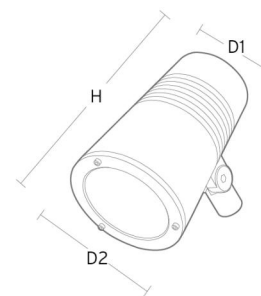

Gehäuse: AluDruckguss
 Farbe: Grau (struktur 2150 sablé)
 Werkstoff der Abdeckung: Gehärtetes Glas

Montage/Anschluss

Montage: Mast, Wand, Poller oder Erdspiess, Außen
 Kabel: Anschlussleitung 2x1mm² 10m
 Windangriffsfläche: 0,0403m² - Max 5,3 kg

Größe

Höhe (mm) H: 268
 Abdeckmaß (mm) D: 180
 Gewicht (kg) brutto/netto: 4.66 / 4.46

Verpackung

Verpackungsmaße (mm): 275 x 275 x 275

5 7 0 3 8 2 1 1 7 2 7 4 5