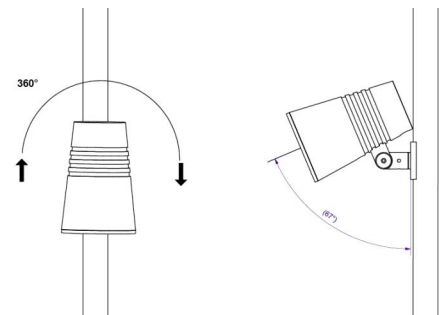

Gehäuse: AluDruckguss
 Farbe: Grau (struktur 2150 sablé)
 Werkstoff der Abdeckung: Gehärtetes Glas

Montage/Anschluss

Montage: Mast, Wand, Poller oder Erdspiess, Außen
 Kabel: Anschlussleitung 2x1mm² 10m
 Windangriffsfläche: 0,0403m² - Max 5,3 kg

Größe

Höhe (mm) H: 268
 Abdeckmaß (mm) D: 180
 Gewicht (kg) brutto/netto: 4.66 / 4.46

Verpackung

Verpackungsmaße (mm): 275 x 275 x 275

5 7 0 3 8 2 1 1 7 2 7 4 5