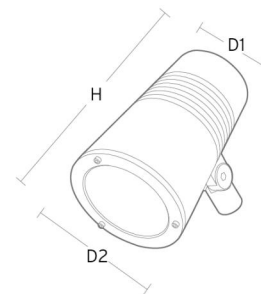

Gehäuse: AluDruckguss
 Farbe: Grau (struktur 2150 sablé)
 Werkstoff der Abdeckung: Gehärtetes Glas

Montage/Anschluss

Montage: Mast, Wand, Poller oder Erdspiess, Außen
 Kabel: Anschlussleitung 2x1mm² 10m
 Windangriffsfläche: 0,0403m² - Max 5,3 kg

Größe

Höhe (mm) H: 268
 Abdeckmaß (mm) D: 180
 Gewicht (kg) brutto/netto: 4.66 / 4.46

Verpackung

Verpackungsmaße (mm): 275 x 275 x 275

5 7 0 3 8 2 1 1 7 2 7 4 5