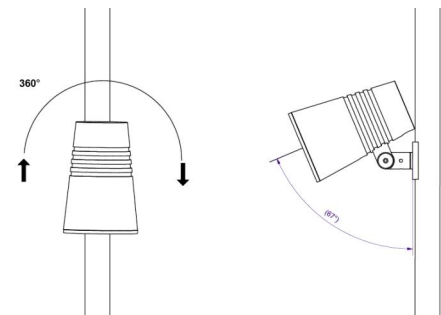

Materialien und Ausführung

Gehäuse: AluDruckguss
 Farbe: Grau (struktur 2150 sablé)
 Werkstoff der Abdeckung: Gehärtetes Glas

Montage/Anschluss

Montage: Mast, Wand, Poller oder Erdspieß, Außen
 Kabel: Anschlussleitung 2x1mm² 10m
 Windangriffsfläche: 0,0403m² - Max 5,3 kg

Größe

Höhe (mm) H: 268
 Abdeckmaß (mm) D: 180
 Gewicht (kg) brutto/netto: 4.66 / 4.46

Verpackung

Verpackungsmaße (mm): 275 x 275 x 275

— C0/C180
 — C90/C270

5 7 0 3 8 2 1 1 7 2 7 4 5