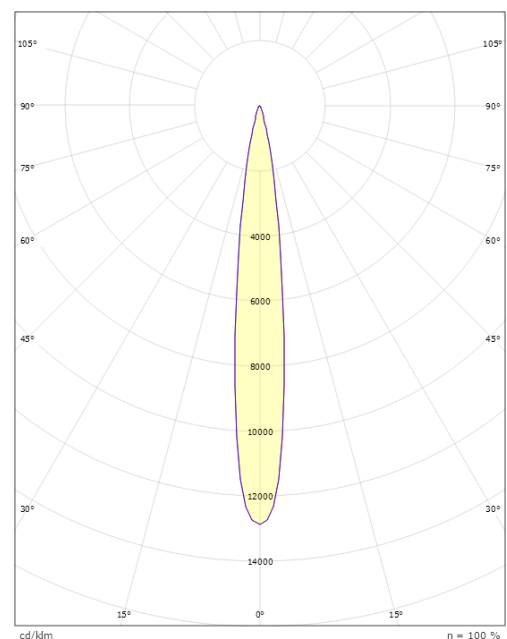

Lichttechnik

Leuchtmittel: LED
 Lichtstrom (lm): 3200lm
 Lichtausbeute: 67 lm/W
 Lichtfarbe: 3000K
 Farbwiedergabeindex: Ra>80
 MacAdams Faktor: SDCM: 2
 Lebensdauer: L90/B10>100.000
 Lichtverteilung: Direkt
 Optik: Reflektor Spot 13g.
 Abstrahlwinkel: 13°

Gehäuse: AluDruckguss
 Farbe: Grau (struktur 2150 sablé)
 Werkstoff der Abdeckung: Gehärtetes Glas

Montage/Anschluss

Montage: Mast, Wand, Poller oder Erdspiess, Außen
 Kabel: Anschlussleitung 2x1mm² 10m
 Windangriffsfläche: 0,0403m² - Max 5,3 kg

Größe

Höhe (mm) H: 268
 Abdeckmaß (mm) D: 180
 Gewicht (kg) brutto/netto: 4.66 / 4.46

Verpackung

Verpackungsmaße (mm): 275 x 275 x 275

5 7 0 3 8 2 1 1 7 2 7 4 5