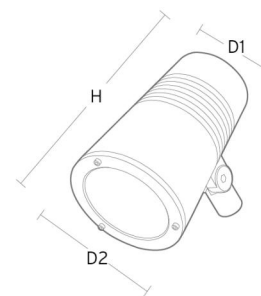

Materialien und Ausführung

Gehäuse: AluDruckguss
 Farbe: Grau (struktur 2150 sablé)
 Werkstoff der Abdeckung: Gehärtetes Glas

Montage/Anschluss

Montage: Mast, Wand, Poller oder Erdspieß, Außen
 Kabel: Anschlussleitung 2x1mm² 10m
 Windangriffsfläche: 0,0403m² - Max 5,3 kg

Größe

Höhe (mm) H: 268
 Abdeckmaß (mm) D: 180
 Gewicht (kg) brutto/netto: 4.66 / 4.46

Verpackung

Verpackungsmaße (mm): 275 x 275 x 275

— C0/C180
 — C90/C270

5 7 0 3 8 2 1 1 7 2 7 4 5