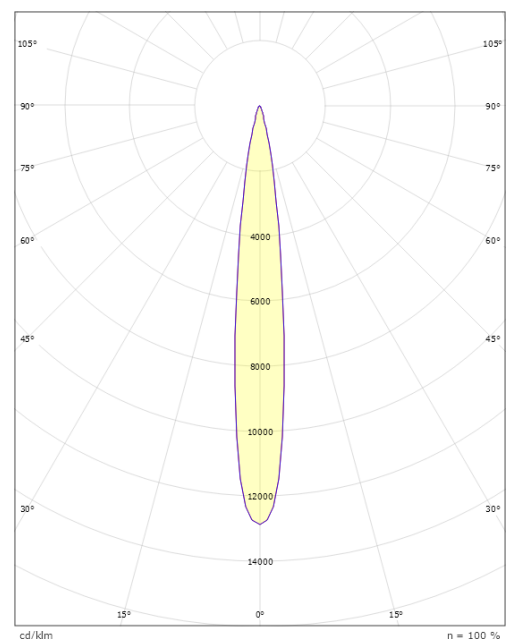

Lichttechnik

Leuchtmittel: LED
 Lichtstrom (lm): 3200lm
 Lichtausbeute: 67 lm/W
 Lichtfarbe: 3000K
 Farbwiedergabeindex: Ra>80
 MacAdams Faktor: SDCM: 2
 Lebensdauer: L90/B10>100.000
 Lichtverteilung: Direkt
 Optik: Reflektor Spot 13g.
 Abstrahlwinkel: 13°

Materialien und Ausführung

Gehäuse: AluDruckguss
 Farbe: Grau (struktur 2150 sablé)
 Werkstoff der Abdeckung: Gehärtetes Glas

Montage/Anschluss

Montage: Mast, Wand, Poller oder Erdspieß, Außen
 Kabel: Anschlussleitung 2x1mm² 10m
 Windangriffsfläche: 0,0403m² - Max 5,3 kg

Größe

Höhe (mm) H: 268
 Abdeckmaß (mm) D: 180
 Gewicht (kg) brutto/netto: 4.66 / 4.46

Verpackung

Verpackungsmaße (mm): 275 x 275 x 275

— C0/C180
 — C90/C270

5 7 0 3 8 2 1 1 7 2 7 4 5