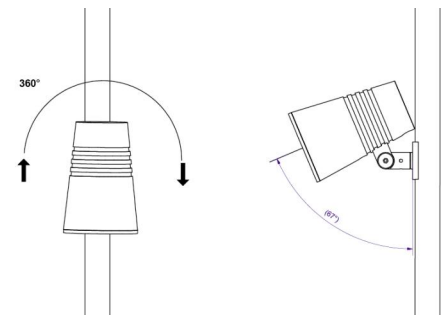

Gehäuse: AluDruckguss
 Farbe: Grau (struktur 2150 sablé)
 Werkstoff der Abdeckung: Gehärtetes Glas

Montage/Anschluss

Montage: Mast, Wand, Poller oder Erdspieß, Außen
 Kabel: Anschlussleitung 2x1mm² 10m
 Windangriffsfläche: 0,0403m² - Max 5,3 kg

Größe

Höhe (mm) H: 268
 Abdeckmaß (mm) D: 180
 Gewicht (kg) brutto/netto: 4.7 / 4.6

Verpackung

Verpackungsmaße (mm): 275 x 275 x 275

cd/kdm
 C0/C180
 C90/C270

η = 100 %

5 7 0 3 8 2 1 1 7 2 7 3 8