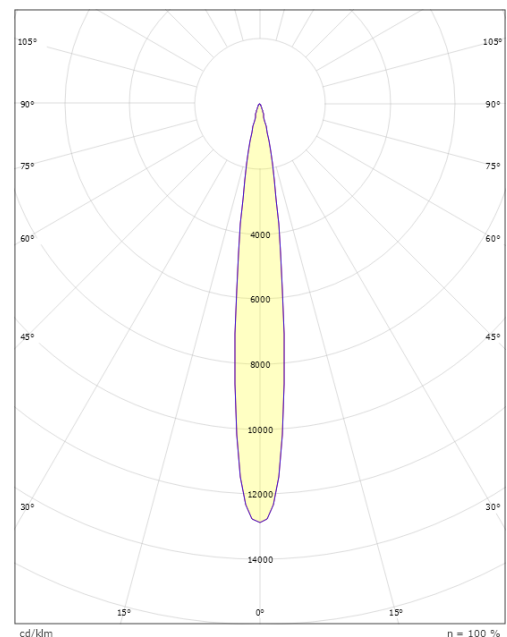

Lichttechnik

Leuchtmittel: LED
 Lichtstrom (lm): 1370/2460lm
 Lichtausbeute: 91/82lm/W
 Lichtfarbe: 4000K
 Farbwiedergabeindex: Ra>80
 MacAdams Faktor: SDCM: 2
 Lebensdauer: L90/B10>100.000
 Lichtverteilung: Direkt
 Optik: Reflektor Spot 13g.
 Abstrahlwinkel: 13°

Gehäuse: AluDruckguss
 Farbe: Grau (struktur 2150 sablé)
 Werkstoff der Abdeckung: Gehärtetes Glas

Montage/Anschluss

Montage: Mast, Wand, Poller oder Erdspieß, Außen
 Kabel: Anschlussleitung 2x1mm² 10m
 Windangriffsfläche: 0,0403m² - Max 5,3 kg

Größe

Höhe (mm) H: 268
 Abdeckmaß (mm) D: 180
 Gewicht (kg) brutto/netto: 4.7 / 4.6

Verpackung

Verpackungsmaße (mm): 275 x 275 x 275

cd/kdm
 C0/C180
 C90/C270

η = 100 %

5 7 0 3 8 2 1 1 7 2 7 3 8