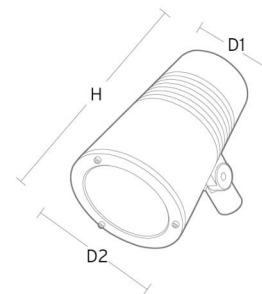

Gehäuse: AluDruckguss
 Farbe: Grau (struktur 2150 sablé)
 Werkstoff der Abdeckung: Gehärtetes Glas

Montage/Anschluss

Montage: Mast, Wand, Poller oder Erdspieß, Außen
 Kabel: Anschlussleitung 2x1mm² 10m
 Windangriffsfläche: 0,0403m² - Max 5,3 kg

Größe

Höhe (mm) H: 268
 Abdeckmaß (mm) D: 180
 Gewicht (kg) brutto/netto: 4.7 / 4.6

Verpackung

Verpackungsmaße (mm): 275 x 275 x 275

cd/kdm
 C0/C180
 C90/C270

η = 100 %

5 7 0 3 8 2 1 1 7 2 7 3 8