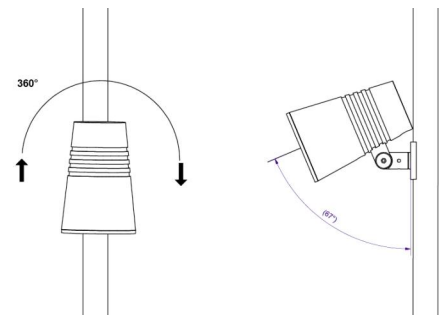

Gehäuse: AluDruckguss
 Farbe: Grau (struktur 2150 sablé)
 Werkstoff der Abdeckung: Gehärtetes Glas

Montage/Anschluss

Montage: Mast, Wand, Poller oder Erdspieß, Außen
 Kabel: Anschlussleitung 2x1mm² 10m
 Windangriffsfläche: 0,0403m² - Max 5,3 kg

Größe

Höhe (mm) H: 268
 Abdeckmaß (mm) D: 180
 Gewicht (kg) brutto/netto: 4.7 / 4.6

Verpackung

Verpackungsmaße (mm): 275 x 275 x 275

cd/km
 C0/C180
 C90/C270

5 7 0 3 8 2 1 1 7 2 7 3 8