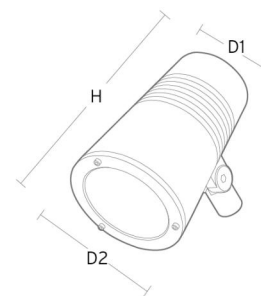

Gehäuse: AluDruckguss
 Farbe: Grau (struktur 2150 sablé)
 Werkstoff der Abdeckung: Gehärtetes Glas

Montage/Anschluss

Montage: Mast, Wand, Poller oder Erdspieß, Außen
 Kabel: Anschlussleitung 2x1mm² 10m
 Windangriffsfläche: 0,0403m² - Max 5,3 kg

Größe

Höhe (mm) H: 268
 Abdeckmaß (mm) D: 180
 Gewicht (kg) brutto/netto: 4.7 / 4.6

Verpackung

Verpackungsmaße (mm): 275 x 275 x 275

cd/km
 C0/C180
 C90/C270

5 7 0 3 8 2 1 1 7 2 7 3 8