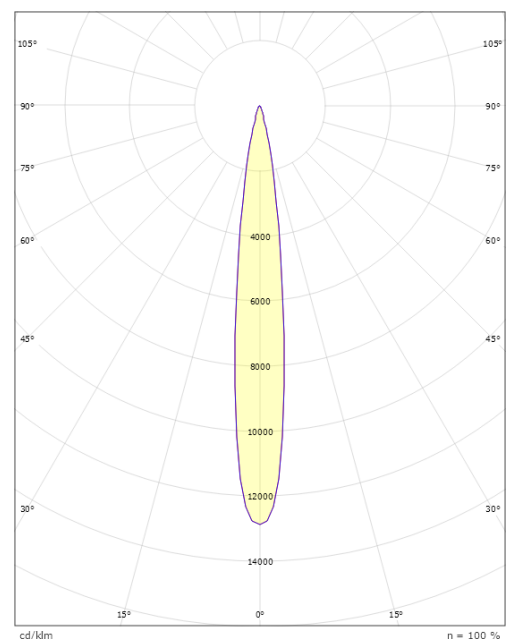

Wax Grau 13° 1370/2460lm 4000K Ra>80 On/Off

Artikelnummer: 8246090698
EAN: 5703821172738

• = Lieferzeit auf Anfrage.

Elektrisch

Leistung: 15/30W
Spannung: 220-240V
Max. Leuchten pro Leitungsschutzschalter: B10: 28, B16: 44, C10: 46, C16: 75

Lichttechnik

Leuchtmittel: LED
Lichtstrom (lm): 1370/2460lm
Lichtausbeute: 91/82lm/W
Lichtfarbe: 4000K
Farbwiedergabeindex: Ra>80
MacAdams Faktor: SDCM: 2
Lebensdauer: L90/B10>100.000
Lichtverteilung: Direkt
Optik: Reflektor Spot 13g.
Abstrahlwinkel: 13°

Steuerung/Dimmen

Typ: On/Off

Schutzklasse

Schutzklasse: Klasse II

Richtlinien

Lichtquelle mit Energieeffizienzklasse: D
Breeam: Erfüllt HEA 01 für flickerfreie Beleuchtung
BVB: Ja

Materialien und Ausführung

Gehäuse: AluDruckguss
Farbe: Grau (struktur 2150 sablé)
Werkstoff der Abdeckung: Gehärtetes Glas

Montage/Anschluss

Montage: Mast, Wand, Poller oder Erdspieß, Außen
Kabel: Anschlussleitung 2x1mm² 10m
Windangriffsfläche: 0,0403m² - Max 5,3 kg

Größe

Höhe (mm) H: 268
Abdeckmaß (mm) D: 180
Gewicht (kg) brutto/netto: 4.7 / 4.6

Verpackung

Verpackungsmaße (mm): 275 x 275 x 275

cd/km
C0/C180
C90/C270

5 7 0 3 8 2 1 1 7 2 7 3 8