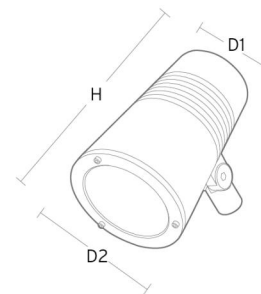

Wax Grau 13° 1370/2460lm 4000K Ra>80 On/Off

Artikelnummer: 8246090698
EAN: 5703821172738

• = Lieferzeit auf Anfrage.

Elektrisch

Leistung: 15/30W
Spannung: 220-240V
Max. Leuchten pro Leitungsschutzschalter: B10: 28, B16: 44, C10: 46, C16: 75

Lichttechnik

Leuchtmittel: LED
Lichtstrom (lm): 1370/2460lm
Lichtausbeute: 91/82lm/W
Lichtfarbe: 4000K
Farbwiedergabeindex: Ra>80
MacAdams Faktor: SDCM: 2
Lebensdauer: L90/B10>100.000
Lichtverteilung: Direkt
Optik: Reflektor Spot 13g.
Abstrahlwinkel: 13°

Steuerung/Dimmen

Typ: On/Off

Schutzklasse

Schutzklasse: Klasse II
IK Klasse: IK07
IP Klasse: IP66
Integrierter Überspannungsschutz: Integrierter bis 4kV

Richtlinien

Lichtquelle mit Energieeffizienzklasse: D
Breeam: Erfüllt HEA 01 für flickerfreie Beleuchtung
BVB: Ja

Materialien und Ausführung

Gehäuse: AluDruckguss
Farbe: Grau (struktur 2150 sablé)
Werkstoff der Abdeckung: Gehärtetes Glas

Montage/Anschluss

Montage: Mast, Wand, Poller oder Erdspieß, Außen
Kabel: Anschlussleitung 2x1mm² 10m
Windangriffsfläche: 0,0403m² - Max 5,3 kg

Größe

Höhe (mm) H: 268
Abdeckmaß (mm) D: 180
Gewicht (kg) brutto/netto: 4.7 / 4.6

Verpackung

Verpackungsmaße (mm): 275 x 275 x 275

cd/km
— C0/C180
— C90/C270