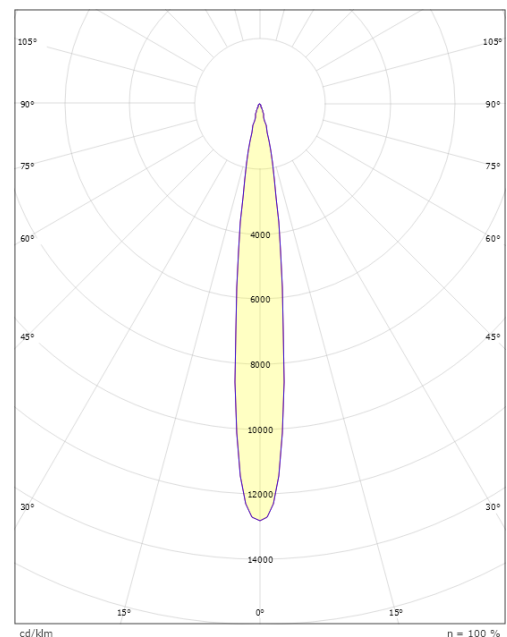

Wax Grau 13° 1370/2460lm 4000K Ra>80 On/Off

Artikelnummer: 8246090698
EAN: 5703821172738

• = Lieferzeit auf Anfrage.

Elektrisch

Leistung: 15/30W
Spannung: 220-240V
Max. Leuchten pro Leitungsschutzschalter: B10: 28, B16: 44, C10: 46, C16: 75

Lichttechnik

Leuchtmittel: LED
Lichtstrom (lm): 1370/2460lm
Lichtausbeute: 91/82lm/W
Lichtfarbe: 4000K
Farbwiedergabeindex: Ra>80
MacAdams Faktor: SDCM: 2
Lebensdauer: L90/B10>100.000
Lichtverteilung: Direkt
Optik: Reflektor Spot 13g.
Abstrahlwinkel: 13°

Steuerung/Dimmen

Typ: On/Off

Schutzklasse

Schutzklasse: Klasse II
IK Klasse: IK07
IP Klasse: IP66
Integrierter Überspannungsschutz: Integrierter bis 4kV

Richtlinien

Lichtquelle mit Energieeffizienzklasse: D
Breeam: Erfüllt HEA 01 für flickerfreie Beleuchtung
BVB: Ja

Materialien und Ausführung

Gehäuse: AluDruckguss
Farbe: Grau (struktur 2150 sablé)
Werkstoff der Abdeckung: Gehärtetes Glas

Montage/Anschluss

Montage: Mast, Wand, Poller oder Erdspieß, Außen
Kabel: Anschlussleitung 2x1mm² 10m
Windangriffsfläche: 0,0403m² - Max 5,3 kg

Größe

Höhe (mm) H: 268
Abdeckmaß (mm) D: 180
Gewicht (kg) brutto/netto: 4.7 / 4.6

Verpackung

Verpackungsmaße (mm): 275 x 275 x 275

cd/km
— C0/C180
— C90/C270

5 7 0 3 8 2 1 1 7 2 7 3 8