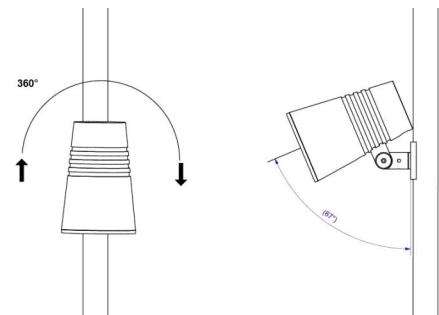

Wax Grau 13° 1370/2460lm 4000K Ra>80 On/Off

Artikelnummer: 8246090698
EAN: 5703821172738

• = Lieferzeit auf Anfrage.

Elektrisch

Leistung: 15/30W
Spannung: 220-240V
Max. Leuchten pro Leitungsschutzschalter: B10: 28, B16: 44, C10: 46, C16: 75

Lichttechnik

Leuchtmittel: LED
Lichtstrom (lm): 1370/2460lm
Lichtausbeute: 91/82lm/W
Lichtfarbe: 4000K
Farbwiedergabeindex: Ra>80
MacAdams Faktor: SDCM: 2
Lebensdauer: L90/B10>100.000
Lichtverteilung: Direkt
Optik: Reflektor Spot 13g.
Abstrahlwinkel: 13°

Steuerung/Dimmen

Typ: On/Off

Schutzklasse

Schutzklasse: Klasse II
IK Klasse: IK07
IP Klasse: IP66
Integrierter Überspannungsschutz: Integrierter bis 4kV

Richtlinien

Lichtquelle mit Energieeffizienzklasse: D
Breeam: Erfüllt HEA 01 für flickerfreie Beleuchtung
BVB: Ja

Materialien und Ausführung

Gehäuse: AluDruckguss
Farbe: Grau (struktur 2150 sablé)
Werkstoff der Abdeckung: Gehärtetes Glas

Montage/Anschluss

Montage: Mast, Wand, Poller oder Erdspieß, Außen
Kabel: Anschlussleitung 2x1mm² 10m
Windangriffsfläche: 0,0403m² - Max 5,3 kg

Größe

Höhe (mm) H: 268
Abdeckmaß (mm) D: 180
Gewicht (kg) brutto/netto: 4.7 / 4.6

Verpackung

Verpackungsmaße (mm): 275 x 275 x 275

cd/km
— C0/C180
— C90/C270

5 7 0 3 8 2 1 1 7 2 7 3 8