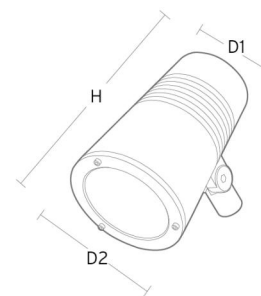

Wax Grau 27° 3710lm 4000K Ra>80 On/Off

Artikelnummer: 8246090672
 EAN: 5703821172790

Elektrisch

System wattage: 41W
 Spannung: 220-240V

Lichttechnik

Leuchtmittel: LED
 Lichtstrom (lm): 3710lm
 Lichtausbeute: 90 lm/W
 Lichtfarbe: 4000K
 Farbwiedergabeindex: Ra>80
 MacAdams Faktor: SDCM: 2
 Lebensdauer: L90/B10>100.000
 Lichtverteilung: Direkt
 Optik: Reflektor Flood 27g.
 Abstrahlwinkel: 27°

Montage/Anschluss

Montage: Mast, Wand, Poller oder Erdspiess, Außen
 Kabel: Anschlussleitung 2x1mm² 10m
 Windangriffsfläche: 0,0403m² - Max 5,3 kg

Größe

Höhe (mm) H: 268
 Abdeckmaß (mm) D: 180
 Gewicht (kg) brutto/netto: 4.8 / 4.6

Verpackung

Verpackungsmaße (mm): 275 x 275 x 275

cd/kdm η = 100 %

— C0/C180
 — C90/C270

5 7 0 3 8 2 1 1 7 2 7 9 0