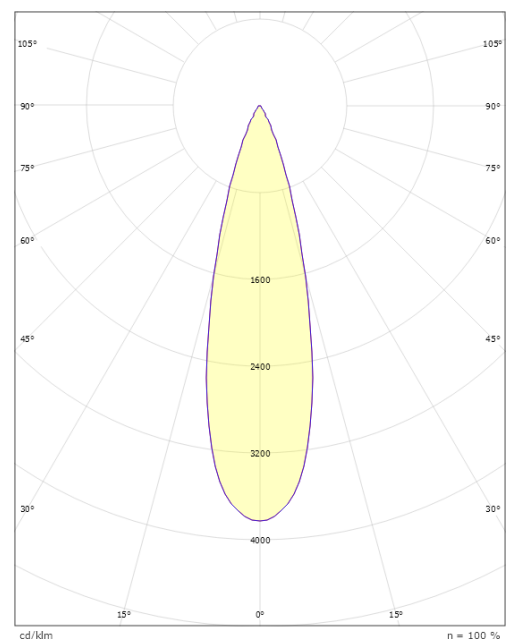

Wax Grau 27° 3710lm 4000K Ra>80 On/Off

Artikelnummer: 8246090672
EAN: 5703821172790

Elektrisch

System wattage: 41W
Spannung: 220-240V

Lichttechnik

Leuchtmittel: LED
Lichtstrom (lm): 3710lm
Lichtausbeute: 90 lm/W
Lichtfarbe: 4000K
Farbwiedergabeindex: Ra>80
MacAdams Faktor: SDCM: 2
Lebensdauer: L90/B10>100.000
Lichtverteilung: Direkt
Optik: Reflektor Flood 27g.
Abstrahlwinkel: 27°

Steuerung/Dimmen

Typ: On/Off

Schutzklasse

Schutzklasse: Klasse II

Richtlinien

Lichtquelle mit Energieeffizienzklasse: D
Erfüllt HEA 01 für flickerfreie Beleuchtung
BVB: Ja

Materialien und Ausführung

Gehäuse: AluDruckguss
Farbe: Grau (struktur 2150 sablé)
Werkstoff der Abdeckung: Gehärtetes Glas

Montage/Anschluss

Montage: Mast, Wand, Poller oder Erdspiess, Außen
Kabel: Anschlussleitung 2x1mm² 10m
Windangriffsfläche: 0,0403m² - Max 5,3 kg

Größe

Höhe (mm) H: 268
Abdeckmaß (mm) D: 180
Gewicht (kg) brutto/netto: 4.8 / 4.6

Verpackung

Verpackungsmaße (mm): 275 x 275 x 275

cd/kdm η = 100 %

— C0/C180
— C90/C270

5 7 0 3 8 2 1 1 7 2 7 9 0