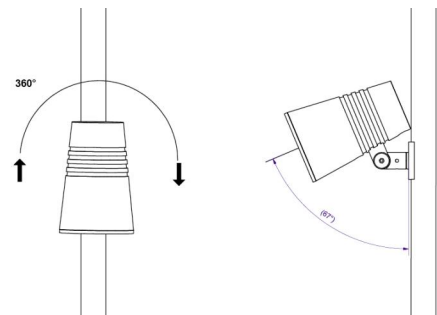

Montage/Anschluss

Montage: Mast, Wand, Poller oder Erdspiess, Außen
 Kabel: Anschlussleitung 2x1mm² 10m
 Windangriffsfläche: 0,0403m² - Max 5,3 kg

Größe

Höhe (mm) H: 268
 Abdeckmaß (mm) D: 180
 Gewicht (kg) brutto/netto: 4.8 / 4.6

Verpackung

Verpackungsmaße (mm): 275 x 275 x 275

cd/kdm η = 100 %

— C0/C180
 — C90/C270

5 7 0 3 8 2 1 1 7 2 7 9 0