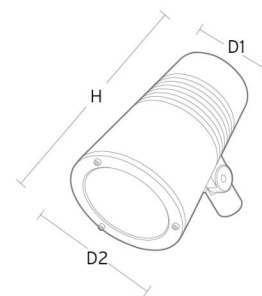

Wax Grau 27° 3710lm 4000K Ra>80 On/Off

Artikelnummer: 8246090672
 EAN: 5703821172790

Elektrisch

System wattage: 41W
 Spannung: 220-240V

Lichttechnik

Leuchtmittel: LED
 Lichtstrom (lm): 3710lm
 Lichtausbeute: 90 lm/W
 Lichtfarbe: 4000K
 Farbwiedergabeindex: Ra>80
 MacAdams Faktor: SDCM: 2
 Lebensdauer: L90/B10>100.000
 Lichtverteilung: Direkt
 Optik: Reflektor Flood 27g.
 Abstrahlwinkel: 27°

Materialien und Ausführung

Gehäuse: AluDruckguss
 Farbe: Grau (struktur 2150 sablé)
 Werkstoff der Abdeckung: Gehärtetes Glas

Montage/Anschluss

Montage: Mast, Wand, Poller oder Erdspieß, Außen
 Kabel: Anschlussleitung 2x1mm² 10m
 Windangriffsfläche: 0,0403m² - Max 5,3 kg

Größe

Höhe (mm) H: 268
 Abdeckmaß (mm) D: 180
 Gewicht (kg) brutto/netto: 4.8 / 4.6

Verpackung

Verpackungsmaße (mm): 275 x 275 x 275

cd/kdm η = 100 %
 — C0/C180
 — C90/C270

5 7 0 3 8 2 1 1 7 2 7 9 0