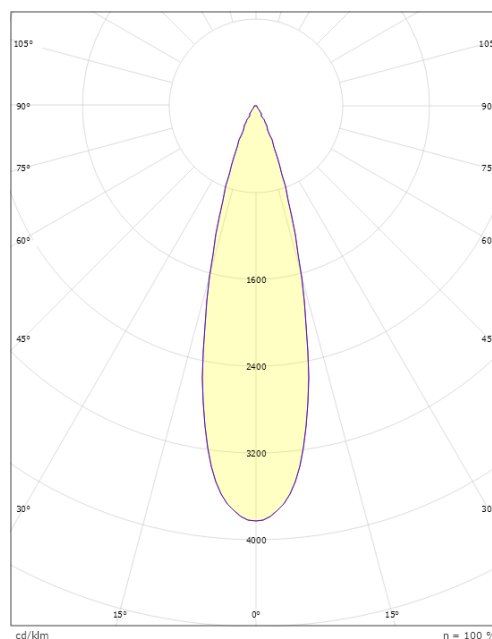

Wax Grau 27° 3710lm 4000K Ra>80 On/Off

Artikelnummer: 8246090672
EAN: 5703821172790

Elektrisch

System wattage: 41W
Spannung: 220-240V

Lichttechnik

Leuchtmittel: LED
Lichtstrom (lm): 3710lm
Lichtausbeute: 90 lm/W
Lichtfarbe: 4000K
Farbwiedergabeindex: Ra>80
MacAdams Faktor: SDCM: 2
Lebensdauer: L90/B10>100.000
Lichtverteilung: Direkt
Optik: Reflektor Flood 27g.
Abstrahlwinkel: 27°

Steuerung/Dimmen

Typ: On/Off

Schutzklasse

Schutzklasse: Klasse II

Richtlinien

Lichtquelle mit Energieeffizienzklasse: D
Breeam: Erfüllt HEA 01 für flickerfreie Beleuchtung
BVB: Ja

Materialien und Ausführung

Gehäuse: AluDruckguss
Farbe: Grau (struktur 2150 sablé)
Werkstoff der Abdeckung: Gehärtetes Glas

Montage/Anschluss

Montage: Mast, Wand, Poller oder Erdspiess, Außen
Kabel: Anschlussleitung 2x1mm² 10m
Windangriffsfläche: 0,0403m² - Max 5,3 kg

Größe

Höhe (mm) H: 268
Abdeckmaß (mm) D: 180
Gewicht (kg) brutto/netto: 4.8 / 4.6

Verpackung

Verpackungsmaße (mm): 275 x 275 x 275

5 7 0 3 8 2 1 1 7 2 7 9 0