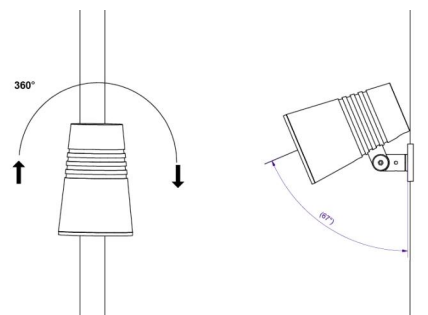

Wax Grau 27° 3710lm 4000K Ra>80 On/Off

Artikelnummer: 8246090672
EAN: 5703821172790

Elektrisch

System wattage: 41W
Spannung: 220-240V

Lichttechnik

Leuchtmittel: LED
Lichtstrom (lm): 3710lm
Lichtausbeute: 90 lm/W
Lichtfarbe: 4000K
Farbwiedergabeindex: Ra>80
MacAdams Faktor: SDCM: 2
Lebensdauer: L90/B10>100.000
Lichtverteilung: Direkt
Optik: Reflektor Flood 27g.
Abstrahlwinkel: 27°

Steuerung/Dimmen

Typ: On/Off

Schutzklasse

Schutzklasse: Klasse II

Richtlinien

Lichtquelle mit Energieeffizienzklasse: D
Breeam: Erfüllt HEA 01 für flickerfreie Beleuchtung
BVB: Ja

Materialien und Ausführung

Gehäuse: AluDruckguss
Farbe: Grau (struktur 2150 sablé)
Werkstoff der Abdeckung: Gehärtetes Glas

Montage/Anschluss

Montage: Mast, Wand, Poller oder Erdspiess, Außen
Kabel: Anschlussleitung 2x1mm² 10m
Windangriffsfläche: 0,0403m² - Max 5,3 kg

Größe

Höhe (mm) H: 268
Abdeckmaß (mm) D: 180
Gewicht (kg) brutto/netto: 4.8 / 4.6

Verpackung

Verpackungsmaße (mm): 275 x 275 x 275

5 7 0 3 8 2 1 1 7 2 7 9 0