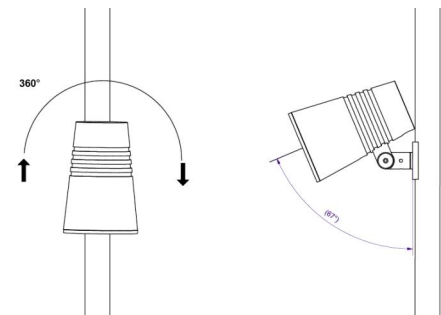

Wax Grau 27° 3710lm 4000K Ra>80 On/Off

Artikelnummer: 8246090672
EAN: 5703821172790

Elektrisch

System wattage: 41W
Spannung: 220-240V

Lichttechnik

Leuchtmittel: LED
Lichtstrom (lm): 3710lm
Lichtausbeute: 90 lm/W
Lichtfarbe: 4000K
Farbwiedergabeindex: Ra>80
MacAdams Faktor: SDCM: 2
Lebensdauer: L90/B10>100.000
Lichtverteilung: Direkt
Optik: Reflektor Flood 27g.
Abstrahlwinkel: 27°

Steuerung/Dimmen

Typ: On/Off

Schutzklasse

Schutzklasse: Klasse II
IK Klasse: IK07
IP Klasse: IP66
Integrierter Überspannungsschutz: Integrierter bis 4kV

Richtlinien

Lichtquelle mit Energieeffizienzklasse: D
Breeam: Erfüllt HEA 01 für flickerfreie Beleuchtung
BVB: Ja

Materialien und Ausführung

Gehäuse: AluDruckguss
Farbe: Grau (struktur 2150 sablé)
Werkstoff der Abdeckung: Gehärtetes Glas

Montage/Anschluss

Montage: Mast, Wand, Poller oder Erdspieß, Außen
Kabel: Anschlussleitung 2x1mm² 10m
Windangriffsfläche: 0,0403m² - Max 5,3 kg

Größe

Höhe (mm) H: 268
Abdeckmaß (mm) D: 180
Gewicht (kg) brutto/netto: 4.8 / 4.6

Verpackung

Verpackungsmaße (mm): 275 x 275 x 275

cd/km
C0/C180
C90/C270

5 7 0 3 8 2 1 1 7 2 7 9 0