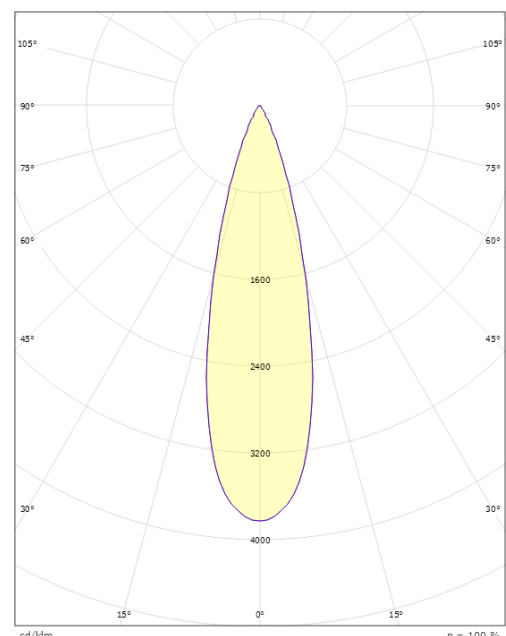

Wax Grau 27° 3710lm 4000K Ra>80 On/Off

Artikelnummer: 8246090672
 EAN: 5703821172790

Elektrisch

System wattage: 41W
 Spannung: 220-240V

Lichttechnik

Leuchtmittel: LED
 Lichtstrom (lm): 3710lm
 Lichtausbeute: 90 lm/W
 Lichtfarbe: 4000K
 Farbwiedergabeindex: Ra>80
 MacAdams Faktor: SDCM: 2
 Lebensdauer: L90/B10>100.000
 Lichtverteilung: Direkt
 Optik: Reflektor Flood 27g.
 Abstrahlwinkel: 27°

Materialien und Ausführung

Gehäuse: AluDruckguss
 Farbe: Grau (struktur 2150 sablé)
 Werkstoff der Abdeckung: Gehärtetes Glas

Montage/Anschluss

Montage: Mast, Wand, Poller oder Erdspieß, Außen
 Kabel: Anschlussleitung 2x1mm² 10m
 Windangriffsfläche: 0,0403m² - Max 5,3 kg

Größe

Höhe (mm) H: 268
 Abdeckmaß (mm) D: 180
 Gewicht (kg) brutto/netto: 4.8 / 4.6

Verpackung

Verpackungsmaße (mm): 275 x 275 x 275

cd/kdm η = 100 %
 — C0/C180
 — C90/C270

5 7 0 3 8 2 1 1 7 2 7 9 0