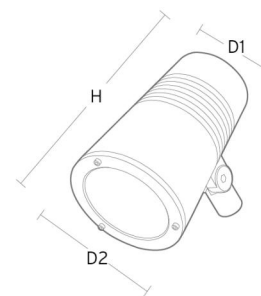

Wax Grau 27° 3710lm 4000K Ra>80 On/Off

Artikelnummer: 8246090672
EAN: 5703821172790

Elektrisch

System wattage: 41W
Spannung: 220-240V

Lichttechnik

Leuchtmittel: LED
Lichtstrom (lm): 3710lm
Lichtausbeute: 90 lm/W
Lichtfarbe: 4000K
Farbwiedergabeindex: Ra>80
MacAdams Faktor: SDCM: 2
Lebensdauer: L90/B10>100.000
Lichtverteilung: Direkt
Optik: Reflektor Flood 27g.
Abstrahlwinkel: 27°

Steuerung/Dimmen

Typ: On/Off

Schutzklasse

Schutzklasse: Klasse II
IK Klasse: IK07
IP Klasse: IP66
Integrierter Überspannungsschutz: Integrierter bis 4kV

Richtlinien

Lichtquelle mit Energieeffizienzklasse: D
Breeam: Erfüllt HEA 01 für flickerfreie Beleuchtung
BVB: Ja

Materialien und Ausführung

Gehäuse: AluDruckguss
Farbe: Grau (struktur 2150 sablé)
Werkstoff der Abdeckung: Gehärtetes Glas

Montage/Anschluss

Montage: Mast, Wand, Poller oder Erdspieß, Außen
Kabel: Anschlussleitung 2x1mm² 10m
Windangriffsfläche: 0,0403m² - Max 5,3 kg

Größe

Höhe (mm) H: 268
Abdeckmaß (mm) D: 180
Gewicht (kg) brutto/netto: 4.8 / 4.6

Verpackung

Verpackungsmaße (mm): 275 x 275 x 275

cd/km
C0/C180
C90/C270

5 7 0 3 8 2 1 1 7 2 7 9 0