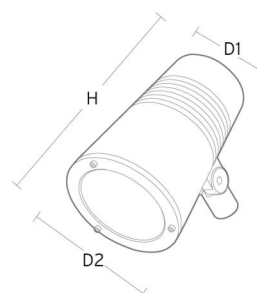

Wax Grau 27° 3710lm 4000K Ra>80 On/Off

Artikelnummer: 8246090672
EAN: 5703821172790

Elektrisch

System wattage: 41W
Spannung: 220-240V

Lichttechnik

Leuchtmittel: LED
Lichtstrom (lm): 3710lm
Lichtausbeute: 90 lm/W
Lichtfarbe: 4000K
Farbwiedergabeindex: Ra>80
MacAdams Faktor: SDCM: 2
Lebensdauer: L90/B10>100.000
Lichtverteilung: Direkt
Optik: Reflektor Flood 27g.
Abstrahlwinkel: 27°

Steuerung/Dimmen

Typ: On/Off

Schutzklasse

Schutzklasse: Klasse II

Richtlinien

Lichtquelle mit Energieeffizienzklasse: D
Breeam: Erfüllt HEA 01 für flickerfreie Beleuchtung
BVB: Ja

Materialien und Ausführung

Gehäuse: AluDruckguss
Farbe: Grau (struktur 2150 sablé)
Werkstoff der Abdeckung: Gehärtetes Glas

Montage/Anschluss

Montage: Mast, Wand, Poller oder Erdspiess, Außen
Kabel: Anschlussleitung 2x1mm² 10m
Windangriffsfläche: 0,0403m² - Max 5,3 kg

Größe

Höhe (mm) H: 268
Abdeckmaß (mm) D: 180
Gewicht (kg) brutto/netto: 4.8 / 4.6

Verpackung

Verpackungsmaße (mm): 275 x 275 x 275

5 7 0 3 8 2 1 1 7 2 7 9 0