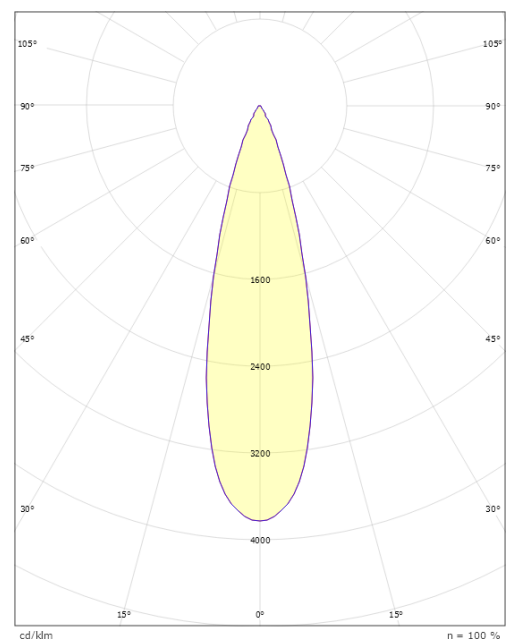

Wax Grau 27° 3710lm 4000K Ra>80 On/Off

Artikelnummer: 8246090672
EAN: 5703821172790

Elektrisch

System wattage: 41W
Spannung: 220-240V

Lichttechnik

Leuchtmittel: LED
Lichtstrom (lm): 3710lm
Lichtausbeute: 90 lm/W
Lichtfarbe: 4000K
Farbwiedergabeindex: Ra>80
MacAdams Faktor: SDCM: 2
Lebensdauer: L90/B10>100.000
Lichtverteilung: Direkt
Optik: Reflektor Flood 27g.
Abstrahlwinkel: 27°

Steuerung/Dimmen

Typ: On/Off

Schutzklasse

Schutzklasse: Klasse II
IK Klasse: IK07
IP Klasse: IP66
Integrierter Überspannungsschutz: Integrierter bis 4kV

Richtlinien

Lichtquelle mit Energieeffizienzklasse: D
Breeam: Erfüllt HEA 01 für flickerfreie Beleuchtung
BVB: Ja

Materialien und Ausführung

Gehäuse: AluDruckguss
Farbe: Grau (struktur 2150 sablé)
Werkstoff der Abdeckung: Gehärtetes Glas

Montage/Anschluss

Montage: Mast, Wand, Poller oder Erdspieß, Außen
Kabel: Anschlussleitung 2x1mm² 10m
Windangriffsfläche: 0,0403m² - Max 5,3 kg

Größe

Höhe (mm) H: 268
Abdeckmaß (mm) D: 180
Gewicht (kg) brutto/netto: 4.8 / 4.6

Verpackung

Verpackungsmaße (mm): 275 x 275 x 275

cd/km
C0/C180
C90/C270

5 7 0 3 8 2 1 1 7 2 7 9 0