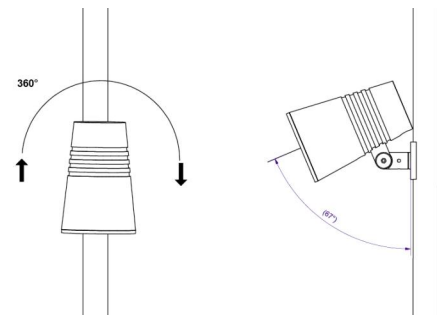

Wax Grau 27° 3710lm 4000K Ra>80 On/Off

Artikelnummer: 8246090672
 EAN: 5703821172790

Elektrisch

System wattage: 41W
 Spannung: 220-240V

Lichttechnik

Leuchtmittel: LED
 Lichtstrom (lm): 3710lm
 Lichtausbeute: 90 lm/W
 Lichtfarbe: 4000K
 Farbwiedergabeindex: Ra>80
 MacAdams Faktor: SDCM: 2
 Lebensdauer: L90/B10>100.000
 Lichtverteilung: Direkt
 Optik: Reflektor Flood 27g.
 Abstrahlwinkel: 27°

Materialien und Ausführung

Gehäuse: AluDruckguss
 Farbe: Grau (struktur 2150 sablé)
 Werkstoff der Abdeckung: Gehärtetes Glas

Montage/Anschluss

Montage: Mast, Wand, Poller oder Erdspieß, Außen
 Kabel: Anschlussleitung 2x1mm² 10m
 Windangriffsfläche: 0,0403m² - Max 5,3 kg

Größe

Höhe (mm) H: 268
 Abdeckmaß (mm) D: 180
 Gewicht (kg) brutto/netto: 4.8 / 4.6

Verpackung

Verpackungsmaße (mm): 275 x 275 x 275

cd/kdm η = 100 %
 — C0/C180
 — C90/C270

5 7 0 3 8 2 1 1 7 2 7 9 0