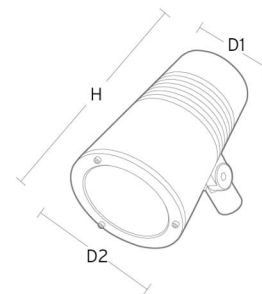

Wax Grau 13° 3200lm 4000K Ra>80 On/Off

Artikelnummer: 8246087397
 EAN: 5703821172769

• = Lieferzeit auf Anfrage.

Elektrisch

System wattage: 48W
 Spannung: 220-240V
 Max. Leuchten pro Leitungsschutzschalter: B10: 32, B16: 50, C10: 52, C16: 85

Lichttechnik

Leuchtmittel: LED
 Lichtstrom (lm): 3200lm
 Lichtausbeute: 67 lm/W
 Lichtfarbe: 4000K
 Farbwiedergabeindex: Ra>80
 MacAdams Faktor: SDCM: 2
 Lebensdauer: L90/B10>100.000
 Lichtverteilung: Direkt
 Optik: Reflektor Spot 13g.
 Abstrahlwinkel: 13°

Gehäuse: AluDruckguss
 Farbe: Grau (struktur 2150 sablé)
 Werkstoff der Abdeckung: Gehärtetes Glas

Montage/Anschluss

Montage: Mast, Wand, Poller oder Erdspieß, Außen
 Kabel: Anschlussleitung 2x1mm² 10m
 Windangriffsfläche: 0,0403m² - Max 5,3 kg

Größe

Höhe (mm) H: 268
 Abdeckmaß (mm) D: 180
 Gewicht (kg) brutto/netto: 4.66 / 4.46

Verpackung

Verpackungsmaße (mm): 275 x 275 x 275

— C0/C180
 — C90/C270

5 7 0 3 8 2 1 1 7 2 7 6 9