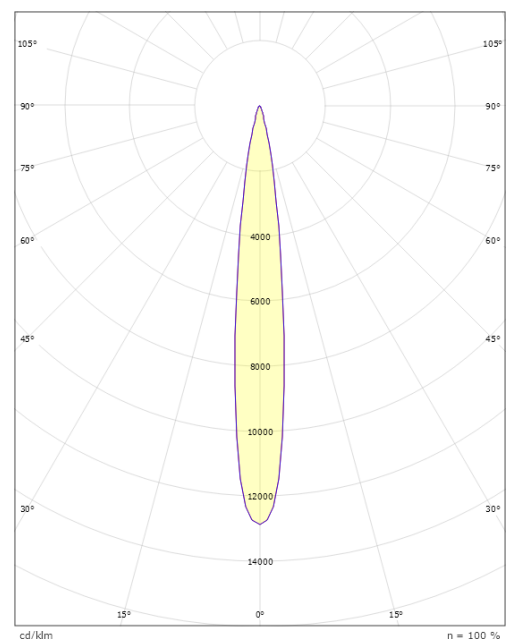

Verpackung

Verpackungsmaße (mm): 275 x 275 x 275

— C0/C180
— C90/C270

5 7 0 3 8 2 1 1 7 2 7 6 9