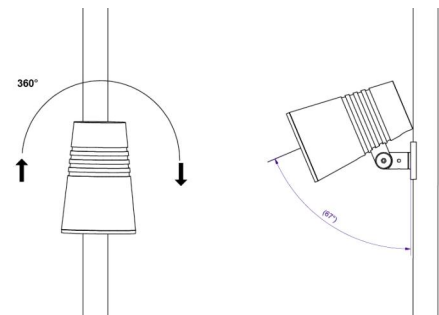

Richtlinien

Lichtquelle mit Energieeffizienzklasse: D
Breeam: Erfüllt HEA 01 für flickerfreie Beleuchtung
BVB: Ja

Materialien und Ausführung

Gehäuse: AluDruckguss
Farbe: Grau (struktur 2150 sablé)
Werkstoff der Abdeckung: Gehärtetes Glas

Montage/Anschluss

Montage: Mast, Wand, Poller oder Erdspieß, Außen
Kabel: Anschlussleitung 2x1mm² 10m
Windangriffsfläche: 0,0403m² - Max 5,3 kg

Größe

Höhe (mm) H: 268
Abdeckmaß (mm) D: 180
Gewicht (kg) brutto/netto: 4.66 / 4.46