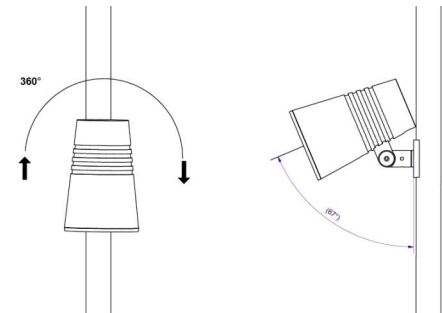

Richtlinien

Lichtquelle mit Energieeffizienzklasse: D
Breeam: Erfüllt HEA 01 für flickerfreie Beleuchtung
BVB: Ja

Materialien und Ausführung

Gehäuse: AluDruckguss
Farbe: Grau (struktur 2150 sablé)
Werkstoff der Abdeckung: Gehärtetes Glas

Montage/Anschluss

Montage: Mast, Wand, Poller oder Erdspieß, Außen
Kabel: Anschlussleitung 2x1mm² 10m
Windangriffsfläche: 0,0403m² - Max 5,3 kg

Größe

Höhe (mm) H: 268
Abdeckmaß (mm) D: 180
Gewicht (kg) brutto/netto: 4.66 / 4.46