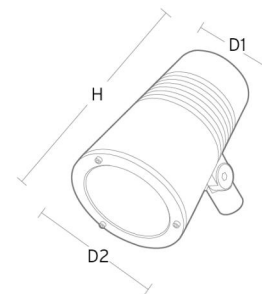

Wax Grau 13° 3200lm 4000K Ra>80 On/Off

Artikelnummer: 8246087397
 EAN: 5703821172769

• = Lieferzeit auf Anfrage.

Elektrisch

System wattage: 48W
 Spannung: 220-240V
 Max. Leuchten pro Leitungsschutzschalter: B10: 32, B16: 50, C10: 52, C16: 85

Lichttechnik

Leuchtmittel: LED
 Lichtstrom (lm): 3200lm
 Lichtausbeute: 67 lm/W
 Lichtfarbe: 4000K
 Farbwiedergabeindex: Ra>80
 MacAdams Faktor: SDCM: 2
 Lebensdauer: L90/B10>100.000
 Lichtverteilung: Direkt
 Optik: Reflektor Spot 13g.
 Abstrahlwinkel: 13°

Gehäuse: AluDruckguss
 Farbe: Grau (struktur 2150 sablé)
 Werkstoff der Abdeckung: Gehärtetes Glas

Montage/Anschluss

Montage: Mast, Wand, Poller oder Erdspieß, Außen
 Kabel: Anschlussleitung 2x1mm² 10m
 Windangriffsfläche: 0,0403m² - Max 5,3 kg

Größe

Höhe (mm) H: 268
 Abdeckmaß (mm) D: 180
 Gewicht (kg) brutto/netto: 4.66 / 4.46

Verpackung

Verpackungsmaße (mm): 275 x 275 x 275

— C0/C180
 — C90/C270

5 7 0 3 8 2 1 1 7 2 7 6 9