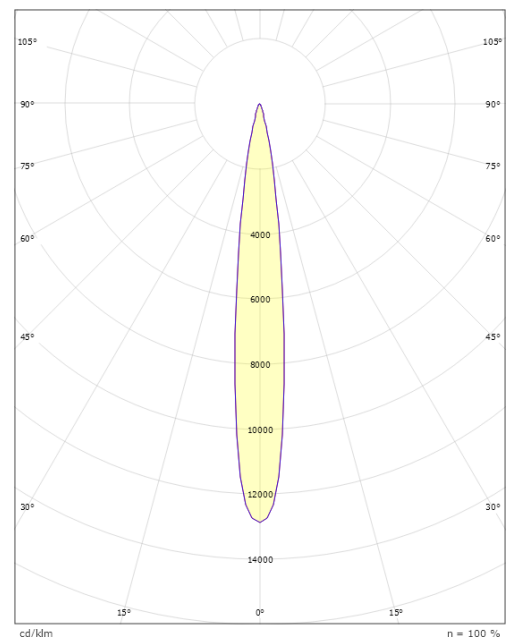

Verpackung

Verpackungsmaße (mm): 275 x 275 x 275

— C0/C180
— C90/C270

5 7 0 3 8 2 1 1 7 2 7 6 9