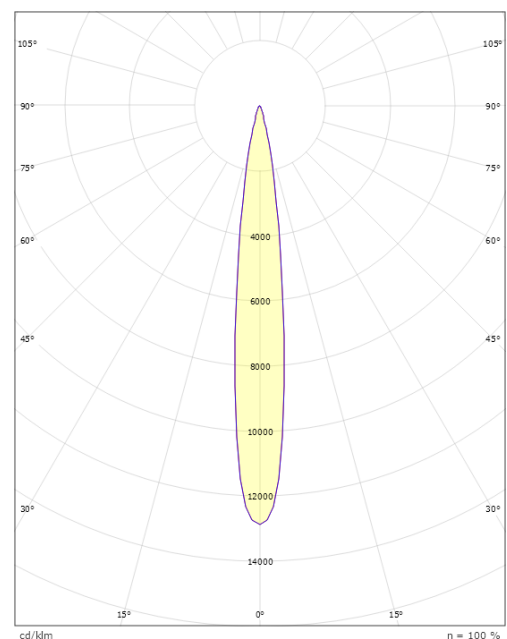

Verpackung

Verpackungsmaße (mm): 275 x 275 x 275

cd/kdm η = 100 %

— C0/C180
— C90/C270

5 7 0 3 8 2 1 1 7 2 7 6 9