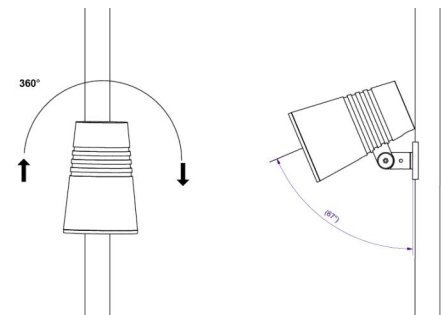

Materialien und Ausführung

Gehäuse: AluDruckguss
 Farbe: Grau (struktur 2150 sablé)
 Werkstoff der Abdeckung: Gehärtetes Glas

Montage/Anschluss

Montage: Mast, Wand, Poller oder Erdspiess, Außen
 Kabel: Anschlussleitung 2x1 mm² 10m
 Windangriffsfläche: 0,0403m² - Max 5,3 kg

Größe

Höhe (mm) H: 268
 Abdeckmaß (mm) D: 180
 Gewicht (kg) brutto/netto: 4.66 / 4.46

Verpackung

Verpackungsmaße (mm): 275 x 275 x 275

cd/kdm η = 100 %

— C0/C180
 — C90/C270

5 7 0 3 8 2 1 1 7 2 7 6 9