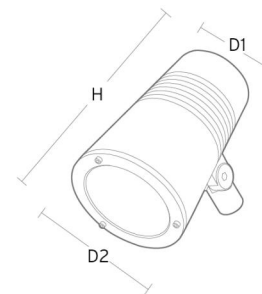

Wax Grau 13° 3200lm 4000K Ra>80 On/Off

Artikelnummer: 8246087397
 EAN: 5703821172769

• = Lieferzeit auf Anfrage.

Elektrisch

System wattage: 48W
 Spannung: 220-240V
 Max. Leuchten pro Leitungsschutzschalter: B10: 32, B16: 50, C10: 52, C16: 85

Lichttechnik

Leuchtmittel: LED
 Lichtstrom (lm): 3200lm
 Lichtausbeute: 67 lm/W
 Lichtfarbe: 4000K
 Farbwiedergabeindex: Ra>80
 MacAdams Faktor: SDCM: 2
 Lebensdauer: L90/B10>100.000
 Lichtverteilung: Direkt
 Optik: Reflektor Spot 13g.
 Abstrahlwinkel: 13°

Materialien und Ausführung

Gehäuse: AluDruckguss
 Farbe: Grau (struktur 2150 sablé)
 Werkstoff der Abdeckung: Gehärtetes Glas

Montage/Anschluss

Montage: Mast, Wand, Poller oder Erdspiess, Außen
 Kabel: Anschlussleitung 2x1 mm² 10m
 Windangriffsfläche: 0,0403m² - Max 5,3 kg

Größe

Höhe (mm) H: 268
 Abdeckmaß (mm) D: 180
 Gewicht (kg) brutto/netto: 4.66 / 4.46

Verpackung

Verpackungsmaße (mm): 275 x 275 x 275

cd/kdm η = 100 %

— C0/C180
 — C90/C270

5 7 0 3 8 2 1 1 7 2 7 6 9