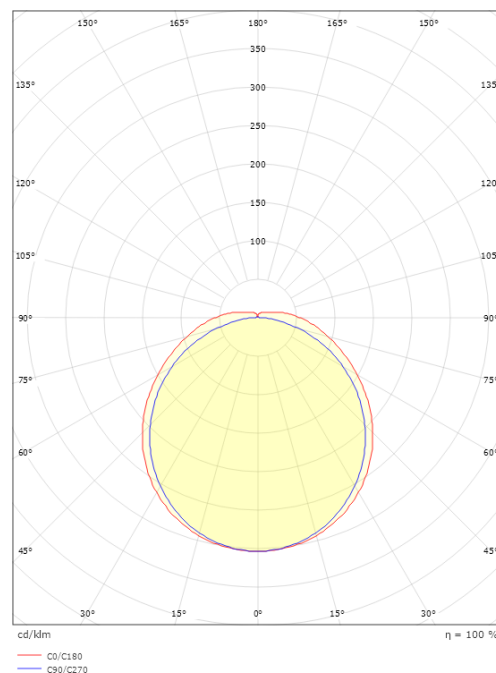

Wave 600 Weiss 2140lm 3000K Ra>80 Sensor

Artikelnummer: 111276
EAN: 7021981112769

Elektrisch

System wattage: 18W
Spannung: 220-240V
Max. Leuchten pro Leitungsschutzschalter: B10: 19, B16: 30, C10: 31, C16: 51

Lichttechnik

Leuchtmittel: LED
Lichtstrom (lm): 2140lm
Lichtausbeute: 119 lm/W
Lichtfarbe: 3000K
Farbwiedergabeindex: Ra>80
MacAdams Faktor: SDCM: 3
Lebensdauer: L70/B50>50.000
Lichtverteilung: Direkt
Optik: Opal
Abstrahlwinkel: 110°
UGR: UGR<25
Photobiologische Sicherheit: RG 0

Steuerung/Dimmen

Typ: Sensor

Schutzklasse

Schutzklasse: Klasse I

Richtlinien

Lichtquelle mit Energieeffizienzklasse: D
Breeam: Erfüllt HEA 01 für flickerfreie Beleuchtung
BVB: Ja

Materialien und Ausführung

Gehäuse: Stahl, Aluminium
Farbe: Weiss (RAL 9003)
Werkstoff der Abdeckung: Acryl (PMMA)

Montage/Anschluss

Montage: Anbau, Innen
Modul: 600
Anschluss: Anschlussklemme

Größe

Länge (mm) L: 620
Breite (mm) W: 151
Höhe (mm) H: 54
Gewicht (kg) brutto/netto: 2.244 / 1.77

Verpackung

Verpackungsmaße (mm): 160 x 64 x 625

7 0 2 1 9 8 1 1 1 2 7 6 9