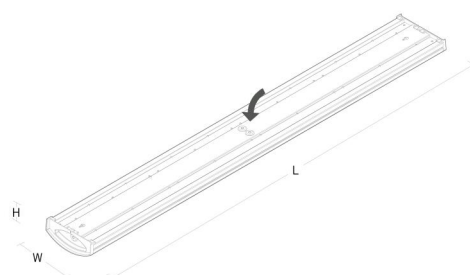

Wave 1200 Weiss 5280lm 3000K Ra>80 On/Off

Artikelnummer: 111175
EAN: 7021981111755

Elektrisch

System wattage: 42W
Spannung: 220-240V
Max. Leuchten pro Leitungsschutzschalter: B10: 14, B16: 23, C10: 22, C16: 36
PE Ableitstrom (mA): 0.31

Lichttechnik

Leuchtmittel: LED
Lichtstrom (lm): 5280lm
Lichtausbeute: 126 lm/W
Lichtfarbe: 3000K
Farbwiedergabeindex: Ra>80
MacAdams Faktor: SDCM: 3
Lebensdauer: L70/B10>100.000
Lebensdauer: L80/B10>70.000
Lichtverteilung: Direkt
Optik: Opal
Abstrahlwinkel: 110°
UGR: UGR<25
Photobiologische Sicherheit: RG 0

Steuerung/Dimmen

Typ: On/Off

Schutzklasse

Schutzklasse: Klasse I

Richtlinien

Lichtquelle mit Energieeffizienzklasse: D
Breeam: Erfüllt HEA 01 für flickerfreie Beleuchtung
BVB: Ja

Materialien und Ausführung

Gehäuse: Stahl, Aluminium
Farbe: Weiss (RAL 9003)
Werkstoff der Abdeckung: Acryl (PMMA)

Montage/Anschluss

Montage: Anbau, Innen
Modul: 1200
Anschluss: 5-polige Anschlussklemme mit Verbindung
Mitte-Ende 5 x 2,5 mm²

Größe

Länge (mm) L: 1220
Breite (mm) W: 151
Höhe (mm) H: 54
Gewicht (kg) brutto/netto: 3 / 2.5

Verpackung

Verpackungsmaße (mm): 1245 x 160 x 60

7 0 2 1 9 8 1 1 1 7 5 5