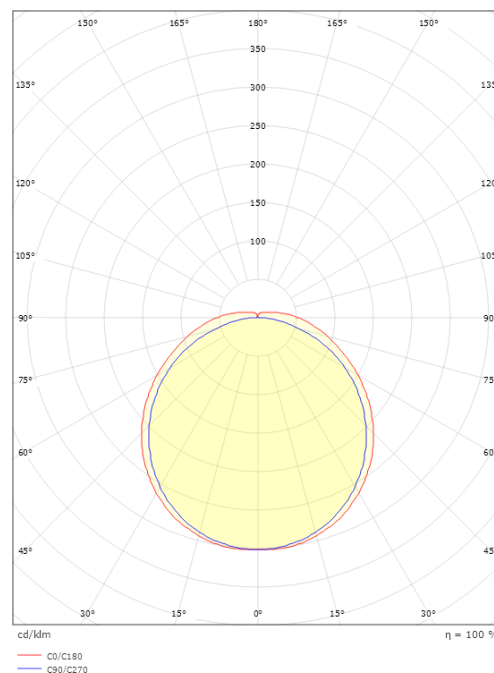

Wave 1200 Weiss 5280lm 3000K Ra>80 On/Off

Artikelnummer: 111175
EAN: 7021981111755

Elektrisch

System wattage: 42W
Spannung: 220-240V
Max. Leuchten pro Leitungsschutzschalter: B10: 14, B16: 23, C10: 22, C16: 36
PE Ableitstrom (mA): 0.31

Lichttechnik

Leuchtmittel: LED
Lichtstrom (lm): 5280lm
Lichtausbeute: 126 lm/W
Lichtfarbe: 3000K
Farbwiedergabeindex: Ra>80
MacAdams Faktor: SDCM: 3
Lebensdauer: L70/B10>100.000
Lebensdauer: L80/B10>70.000
Lichtverteilung: Direkt
Optik: Opal
Abstrahlwinkel: 110°
UGR: UGR<25
Photobiologische Sicherheit: RG 0

Steuerung/Dimmen

Typ: On/Off

Schutzklasse

Schutzklasse: Klasse I

Richtlinien

Lichtquelle mit Energieeffizienzklasse: D
Breeam: Erfüllt HEA 01 für flickerfreie Beleuchtung
BVB: Ja

Materialien und Ausführung

Gehäuse: Stahl, Aluminium
Farbe: Weiss (RAL 9003)
Werkstoff der Abdeckung: Acryl (PMMA)

Montage/Anschluss

Montage: Anbau, Innen
Modul: 1200
Anschluss: 5-polige Anschlussklemme mit Verbindung
Mitte-Ende 5 x 2,5 mm²

Größe

Länge (mm) L: 1220
Breite (mm) W: 151
Höhe (mm) H: 54
Gewicht (kg) brutto/netto: 3 / 2.5

Verpackung

Verpackungsmaße (mm): 1245 x 160 x 60

7 0 2 1 9 8 1 1 1 7 5 5