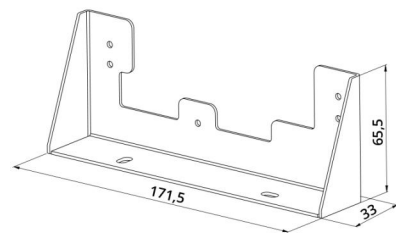

View

View Schwarz Möbelbeschläge Stahl

Artikelnummer: 100421
EAN: 7021981004217

Elektrisch

Spannung: 220-240V

Materialien und Ausführung

Gehäuse: Stahl
Farbe: Schwarz

Montage/Anschluss

Montage: Anbau, Innen

Größe

Länge (mm) L: 180
Breite (mm) W: 70
Höhe (mm) H: 40
Gewicht (kg) brutto/netto: 0.2 / 0.1

Verpackung

Verpackungsmaße (mm): 175 x 72 x 35

7 0 2 1 9 8 1 0 0 4 2 1 7