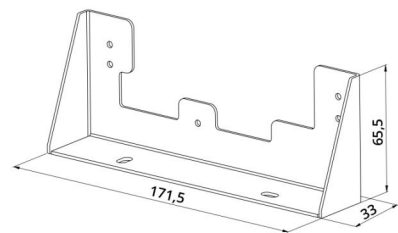

View

View Schwarz Möbelbeschläge Stahl

Artikelnummer: 100421
EAN: 7021981004217

Elektrisch

Spannung: 220-240V

Materialien und Ausführung

Gehäuse: Stahl
Farbe: Schwarz

Montage/Anschluss

Montage: Anbau, Innen

Größe

Länge (mm) L: 180
Breite (mm) W: 70
Höhe (mm) H: 40
Gewicht (kg) brutto/netto: 0.2 / 0.1

Verpackung

Verpackungsmaße (mm): 175 x 72 x 35

7 0 2 1 9 8 1 0 0 4 2 1 7