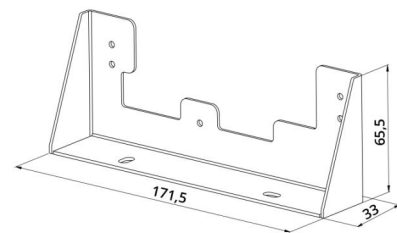

Gehäuse: Stahl
Farbe: Weiss

Montage/Anschluss

Montage: Anbau, Innen

Größe

Länge (mm) L: 180
Breite (mm) W: 70
Höhe (mm) H: 40
Gewicht (kg) brutto/netto: 0.2 / 0.1

Verpackung

Verpackungsmaße (mm): 175 x 72 x 35