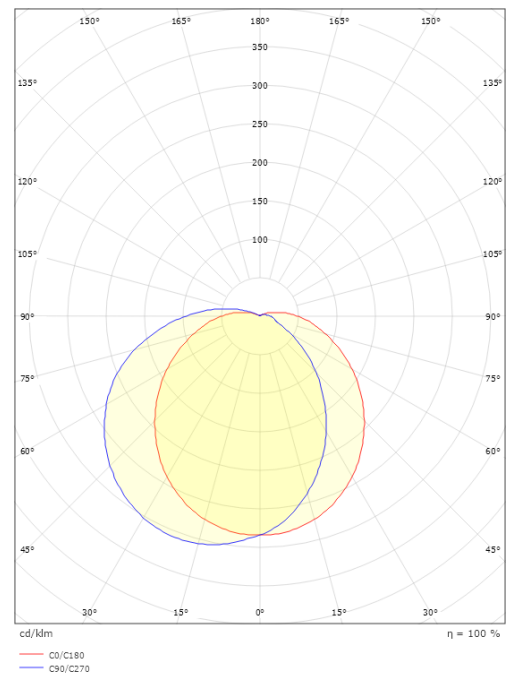

Verpackung

Verpackungsmaße (mm): 270 x 270 x 142