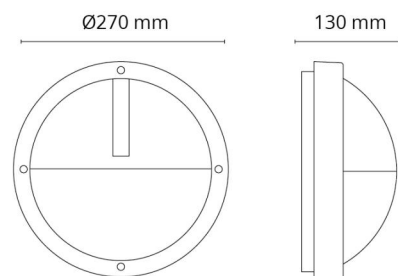

### Montage/Anschluss

Montage: Anbau, Innen / Außen  
 Modul: 1100  
 Anschluss: Anschlussklemme

### Größe

Abdeckmaß (mm) D: 270  
 Tiefe (T): 130  
 Gewicht (kg) brutto/netto: 2.05 / 1.855

### Verpackung

Verpackungsmaße (mm): 270 x 270 x 142

7 0 2 1 9 8 6 4 4 6 4 4 9