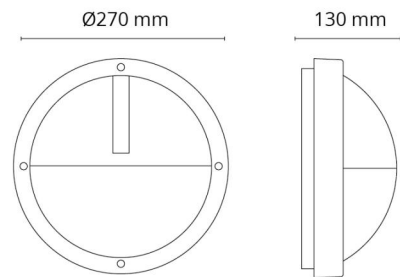

### Größe

Abdeckmaß (mm) D: 270  
 Tiefe (T): 130  
 Gewicht (kg) brutto/netto: 1.848 / 1.743

### Verpackung

Verpackungsmaße (mm): 270 x 270 x 142

7 0 2 1 9 8 6 4 4 6 4 0 1