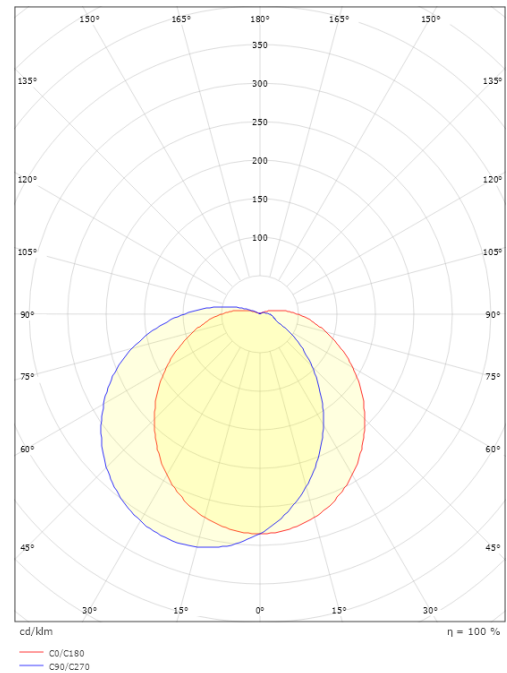

Verpackung

Verpackungsmaße (mm): 270 x 270 x 142