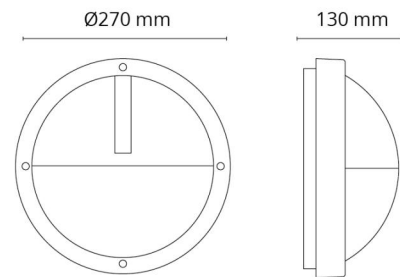

### Montage/Anschluss

Montage: Anbau, Innen / Außen  
 Modul: 1100  
 Anschluss: Anschlussklemme

### Größe

Abdeckmaß (mm) D: 270  
 Tiefe (T): 130  
 Gewicht (kg) brutto/netto: 1.848 / 1.743

### Verpackung

Verpackungsmaße (mm): 270 x 270 x 142

7 0 2 1 9 8 6 4 4 6 4 0 1