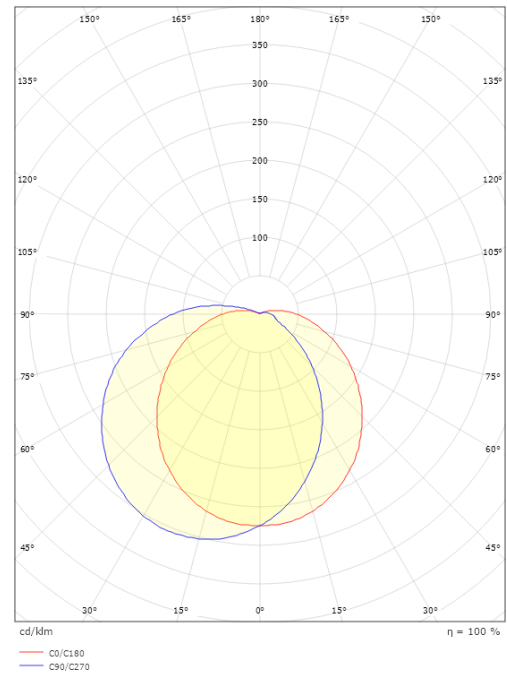

Uno 1100 Weiss 500lm 3000K Ra>80 mit integriertem Dämmerungsschalter

Artikelnummer: 641644
EAN: 7021986416442

Elektrisch

System wattage: 10W
Spannung: 220-240V
Max. Leuchten pro Leitungsschutzschalter: B10: 33, B16: 52, C10: 40, C16: 64

Lichttechnik

Leuchtmittel: LED
Lichtstrom (lm): 500lm
Lichtausbeute: 50 lm/W
Lichtfarbe: 3000K
Farbwiedergabeindex: Ra>80
MacAdams Faktor: SDCM: 3
Lebensdauer: L70/B50>50.000
Lichtverteilung: Direkt
Optik: Opal
Abstrahlwinkel: 120°

Steuerung/Dimmen

Typ: mit integriertem Dämmerungsschalter

Schutzklasse

Schutzklasse: Klasse II
IK Klasse: IK10
IP Klasse: IP65
Brandschutzklasse: 850°C - 30s

Richtlinien

Lichtquelle mit Energieeffizienzklasse: E
Breeam: Erfüllt HEA 01 für flickerfreie Beleuchtung
BVB: Ja

Materialien und Ausführung

Gehäuse: Aluminium
Farbe: Weiss (RAL 9003)
Werkstoff der Abdeckung: Inklusive UV-stabilisiertes Polycarbonat

Montage/Anschluss

Montage: Anbau, Innen / Außen
Modul: 1100
Anschluss: Anschlussklemme

Größe

Abdeckmaß (mm) D: 270
Tiefe (T): 130
Gewicht (kg) brutto/netto: 2.05 / 1.9

Verpackung

Verpackungsmaße (mm): 270 x 270 x 142

7 0 2 1 9 8 6 4 1 6 4 4 2