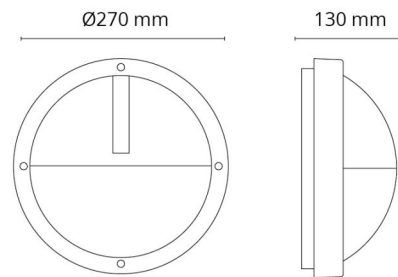

Materialien und Ausführung

Gehäuse: Aluminium
 Farbe: Weiss (RAL 9003)
 Werkstoff der Abdeckung: Inklusive UV-stabilisiertes Polycarbonat

Montage/Anschluss

Montage: Anbau, Innen / Außen
 Modul: 1100
 Anschluss: Anschlussklemme

Größe

Abdeckmaß (mm) D: 270
 Tiefe (T): 130
 Gewicht (kg) brutto/netto: 2.05 / 1.9

Verpackung

Verpackungsmaße (mm): 270 x 270 x 142

7 0 2 1 9 8 6 4 1 6 4 4 2