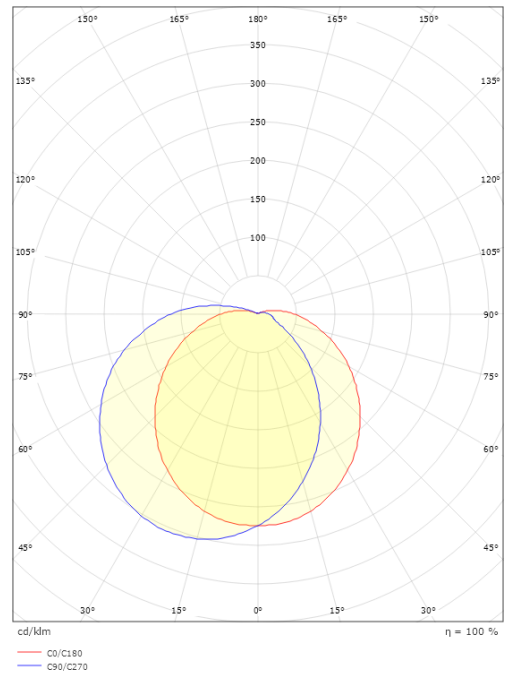

Verpackung

Verpackungsmaße (mm): 270 x 270 x 142