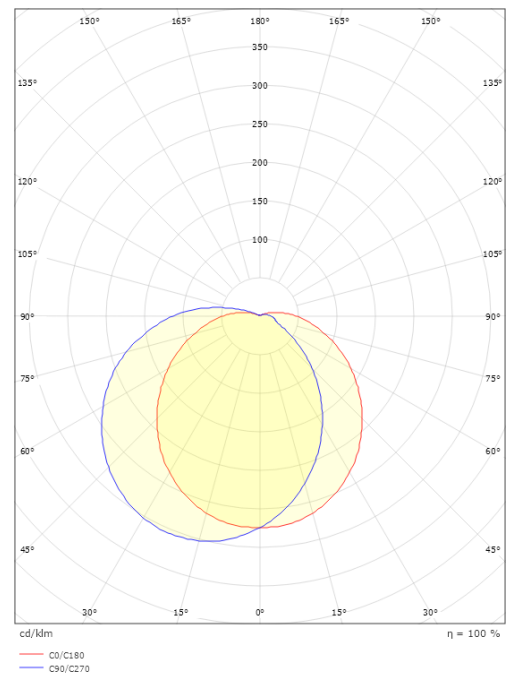

Verpackung

Verpackungsmaße (mm): 270 x 270 x 142