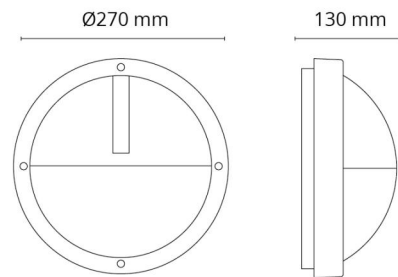

Uno 1100 Weiss 500lm 3000K Ra>80 Phasenabschnittsdimmung

Artikelnummer: 641640
 EAN: 7021986416404

Elektrisch

System wattage: 10W
 Spannung: 220-240V
 Max. Leuchten pro Leitungsschutzschalter: B10: 33, B16: 52, C10: 40, C16: 64

Lichttechnik

Leuchtmittel: LED
 Lichtstrom (lm): 500lm
 Lichtausbeute: 50 lm/W
 Lichtfarbe: 3000K
 Farbwiedergabeindex: Ra>80
 MacAdams Faktor: SDCM: 3
 Lebensdauer: L70/B50>50.000
 Lichtverteilung: Direkt
 Optik: Opal
 Abstrahlwinkel: 120°

Materialien und Ausführung

Gehäuse: Aluminium
 Farbe: Weiss (RAL 9003)
 Werkstoff der Abdeckung: Inklusive UV-stabilisiertes Polycarbonat

Montage/Anschluss

Montage: Anbau, Innen / Außen
 Modul: 1100
 Anschluss: Anschlussklemme

Größe

Abdeckmaß (mm) D: 270
 Tiefe (T): 130
 Gewicht (kg) brutto/netto: 1.848 / 1.792

Verpackung

Verpackungsmaße (mm): 270 x 270 x 142

7 0 2 1 9 8 6 4 1 6 4 0 4