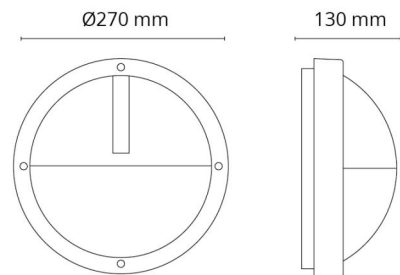

Uno 1100 Weiss 500lm 3000K Ra>80 Phasenabschnittsdimmung

Artikelnummer: 641640
 EAN: 7021986416404

Elektrisch

System wattage: 10W
 Spannung: 220-240V
 Max. Leuchten pro Leitungsschutzschalter: B10: 33, B16: 52, C10: 40, C16: 64

Lichttechnik

Leuchtmittel: LED
 Lichtstrom (lm): 500lm
 Lichtausbeute: 50 lm/W
 Lichtfarbe: 3000K
 Farbwiedergabeindex: Ra>80
 MacAdams Faktor: SDCM: 3
 Lebensdauer: L70/B50>50.000
 Lichtverteilung: Direkt
 Optik: Opal
 Abstrahlwinkel: 120°

Materialien und Ausführung

Gehäuse: Aluminium
 Farbe: Weiss (RAL 9003)
 Werkstoff der Abdeckung: Inklusive UV-stabilisiertes Polycarbonat

Montage/Anschluss

Montage: Anbau, Innen / Außen
 Modul: 1100
 Anschluss: Anschlussklemme

Größe

Abdeckmaß (mm) D: 270
 Tiefe (T): 130
 Gewicht (kg) brutto/netto: 1.848 / 1.792

Verpackung

Verpackungsmaße (mm): 270 x 270 x 142

7 0 2 1 9 8 6 4 1 6 4 0 4