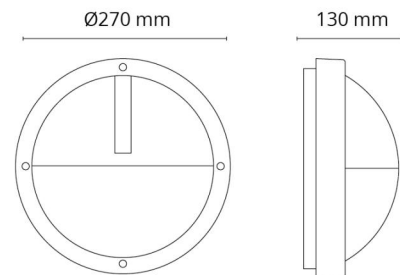

Montage/Anschluss

Montage: Anbau, Innen / Außen
 Anschluss: Anschlussklemme

Größe

Höhe (mm) H: 120
 Abdeckmaß (mm) D: 270
 Tiefe (T): 130
 Gewicht (kg) brutto/netto: 2.004 / 1.75

Verpackung

Verpackungsmaße (mm): 270 x 270 x 145