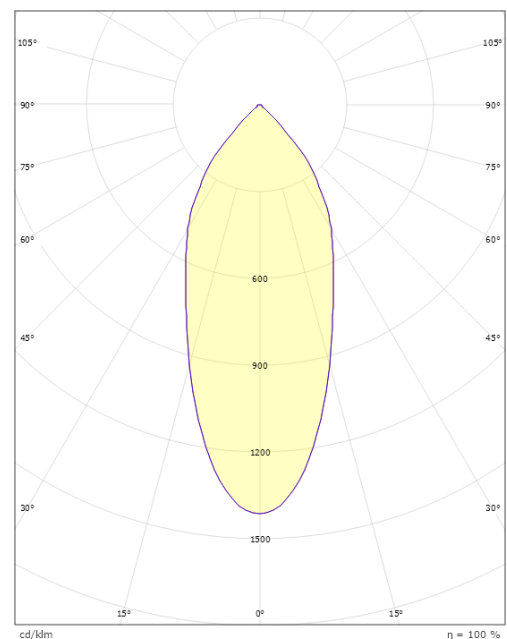

UniLED IsoSafe Blade

UniLED IsoSafe Blade Schwarz 660lm 2700K Ra 98

Phasenabschnittsdimmung

Artikelnummer: 904335
EAN: 7021989043355

Elektrisch

System wattage: 7W
Spannung: 220-240V
Max. Leuchten pro Leitungsschutzschalter: B10: 77, B16: 123, C10: 77, C16: 123

Lichttechnik

Leuchtmittel: LED
Lichtstrom (lm): 660lm
Lichtausbeute: 94 lm/W
Lichtfarbe: 2700K
Farbwiedergabeindex: Ra 98
MacAdams Faktor: SDCM: 2
Lebensdauer: L90/B10>100.000
Lichtverteilung: Direkt
Optik: Reflektor
Abstrahlwinkel: 42°

Steuerung/Dimmen

Typ: Phasenabschnittsdimmung

Schutzklasse

Schutzklasse: Klasse II SELV

Richtlinien

Lichtquelle mit Energieeffizienzklasse: F
Breeam: Erfüllt HEA 01 für flickerfreie Beleuchtung

Materialien und Ausführung

Gehäuse: Aluminium
Farbe: Schwarz (RAL 9004)
Werkstoff der Abdeckung: Gehärtetes Glas

Montage/Anschluss

Montage: Einbau, Innen / Außen
Anschluss: Anschlussklemme

Größe

Höhe (mm) H: 37
Abdeckmaß (mm) D: 94
Lochmaß (mm): 83
Gewicht (kg) brutto/netto: 0.4 / 0.4

Verpackung

Verpackungsmaße (mm): 115 x 100 x 95

cd/km
— C0/C180
— C90/C270

7 021989 043355