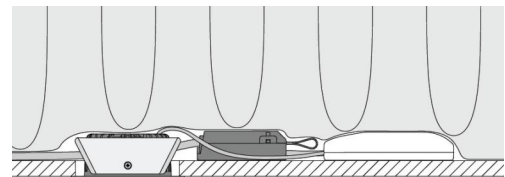

UniLED IsoSafe Blade

UniLED IsoSafe Blade Schwarz 660lm 2700K Ra 98

Phasenabschnittsdimmung

Artikelnummer: 904335
EAN: 7021989043355

Elektrisch

System wattage: 7W
Spannung: 220-240V
Max. Leuchten pro Leitungsschutzschalter: B10: 77, B16: 123, C10: 77, C16: 123

Lichttechnik

Leuchtmittel: LED
Lichtstrom (lm): 660lm
Lichtausbeute: 94 lm/W
Lichtfarbe: 2700K
Farbwiedergabeindex: Ra 98
MacAdams Faktor: SDCM: 2
Lebensdauer: L90/B10>100.000
Lichtverteilung: Direkt
Optik: Reflektor
Abstrahlwinkel: 42°

Steuerung/Dimmen

Typ: Phasenabschnittsdimmung

Schutzklasse

Schutzklasse: Klasse II SELV

Richtlinien

Lichtquelle mit Energieeffizienzklasse: F
Breeam: Erfüllt HEA 01 für flickerfreie Beleuchtung

Materialien und Ausführung

Gehäuse: Aluminium
Farbe: Schwarz (RAL 9004)
Werkstoff der Abdeckung: Gehärtetes Glas

Montage/Anschluss

Montage: Einbau, Innen / Außen
Anschluss: Anschlussklemme

Größe

Höhe (mm) H: 37
Abdeckmaß (mm) D: 94
Lochmaß (mm): 83
Gewicht (kg) brutto/netto: 0.4 / 0.4

Verpackung

Verpackungsmaße (mm): 115 x 100 x 95

cd/km
— C0/C180
— C90/C270

7 021989 043355