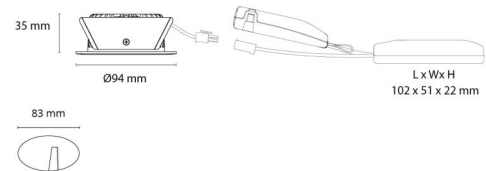

UniLED IsoSafe Blade

UniLED IsoSafe Blade Schwarz 660lm 2700K Ra 98

Phasenabschnittsdimmung

Artikelnummer: 904335
EAN: 7021989043355

Elektrisch

System wattage: 7W
Spannung: 220-240V
Max. Leuchten pro Leitungsschutzschalter: B10: 77, B16: 123, C10: 77, C16: 123

Lichttechnik

Leuchtmittel: LED
Lichtstrom (lm): 660lm
Lichtausbeute: 94 lm/W
Lichtfarbe: 2700K
Farbwiedergabeindex: Ra 98
MacAdams Faktor: SDCM: 2
Lebensdauer: L90/B10>100.000
Lichtverteilung: Direkt
Optik: Reflektor
Abstrahlwinkel: 42°

Steuerung/Dimmen

Typ: Phasenabschnittsdimmung

Schutzklasse

Schutzklasse: Klasse II SELV

Richtlinien

Lichtquelle mit Energieeffizienzklasse: F
Breeam: Erfüllt HEA 01 für flickerfreie Beleuchtung

Materialien und Ausführung

Gehäuse: Aluminium
Farbe: Schwarz (RAL 9004)
Werkstoff der Abdeckung: Gehärtetes Glas

Montage/Anschluss

Montage: Einbau, Innen / Außen
Anschluss: Anschlussklemme

Größe

Höhe (mm) H: 37
Abdeckmaß (mm) D: 94
Lochmaß (mm): 83
Gewicht (kg) brutto/netto: 0.4 / 0.4

Verpackung

Verpackungsmaße (mm): 115 x 100 x 95

cd/km
— C0/C180
— C90/C270

7 021989 043355