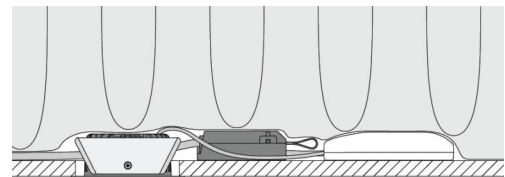

UniLED IsoSafe Blade

UniLED IsoSafe Blade Schwarz 660lm 2700K Ra 98

Phasenabschnittsdimmung

Artikelnummer: 904335
EAN: 7021989043355

Elektrisch

System wattage: 7W
Spannung: 220-240V
Max. Leuchten pro Leitungsschutzschalter: B10: 77, B16: 123, C10: 77, C16: 123

Lichttechnik

Leuchtmittel: LED
Lichtstrom (lm): 660lm
Lichtausbeute: 94 lm/W
Lichtfarbe: 2700K
Farbwiedergabeindex: Ra 98
MacAdams Faktor: SDCM: 2
Lebensdauer: L90/B10>100.000
Lichtverteilung: Direkt
Optik: Reflektor
Abstrahlwinkel: 42°

Steuerung/Dimmen

Typ: Phasenabschnittsdimmung

Schutzklasse

Schutzklasse: Klasse II SELV

Richtlinien

Lichtquelle mit Energieeffizienzklasse: F
Breeam: Erfüllt HEA 01 für flickerfreie Beleuchtung

Materialien und Ausführung

Gehäuse: Aluminium
Farbe: Schwarz (RAL 9004)
Werkstoff der Abdeckung: Gehärtetes Glas

Montage/Anschluss

Montage: Einbau, Innen / Außen
Anschluss: Anschlussklemme

Größe

Höhe (mm) H: 37
Abdeckmaß (mm) D: 94
Lochmaß (mm): 83
Gewicht (kg) brutto/netto: 0.4 / 0.4

Verpackung

Verpackungsmaße (mm): 115 x 100 x 95

cd/km
— C0/C180
— C90/C270

7 0 2 1 9 8 9 0 4 3 3 5 5