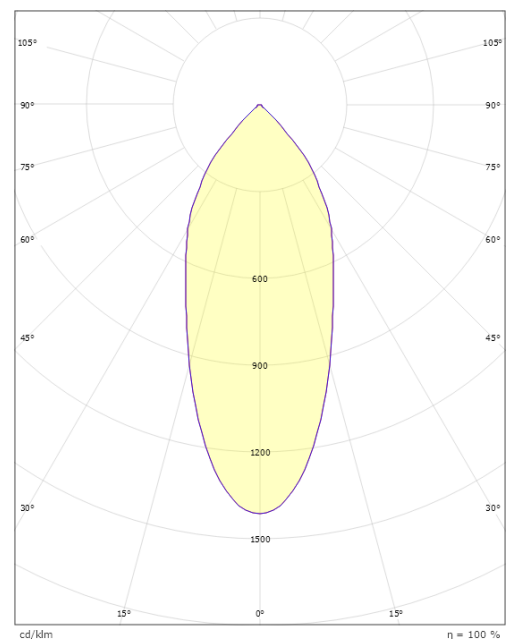

UniLED IsoSafe Blade

UniLED IsoSafe Blade Schwarz 660lm 2700K Ra 98

Phasenabschnittsdimmung

Artikelnummer: 904335
EAN: 7021989043355

Elektrisch

System wattage: 7W
Spannung: 220-240V
Max. Leuchten pro Leitungsschutzschalter: B10: 77, B16: 123, C10: 77, C16: 123

Lichttechnik

Leuchtmittel: LED
Lichtstrom (lm): 660lm
Lichtausbeute: 94 lm/W
Lichtfarbe: 2700K
Farbwiedergabeindex: Ra 98
MacAdams Faktor: SDCM: 2
Lebensdauer: L90/B10>100.000
Lichtverteilung: Direkt
Optik: Reflektor
Abstrahlwinkel: 42°

Steuerung/Dimmen

Typ: Phasenabschnittsdimmung

Schutzklasse

Schutzklasse: Klasse II SELV

Richtlinien

Lichtquelle mit Energieeffizienzklasse: F
Breeam: Erfüllt HEA 01 für flickerfreie Beleuchtung

Materialien und Ausführung

Gehäuse: Aluminium
Farbe: Schwarz (RAL 9004)
Werkstoff der Abdeckung: Gehärtetes Glas

Montage/Anschluss

Montage: Einbau, Innen / Außen
Anschluss: Anschlussklemme

Größe

Höhe (mm) H: 37
Abdeckmaß (mm) D: 94
Lochmaß (mm): 83
Gewicht (kg) brutto/netto: 0.4 / 0.4

Verpackung

Verpackungsmaße (mm): 115 x 100 x 95

cd/km
— C0/C180
— C90/C270

7 0 2 1 9 8 9 0 4 3 3 5 5