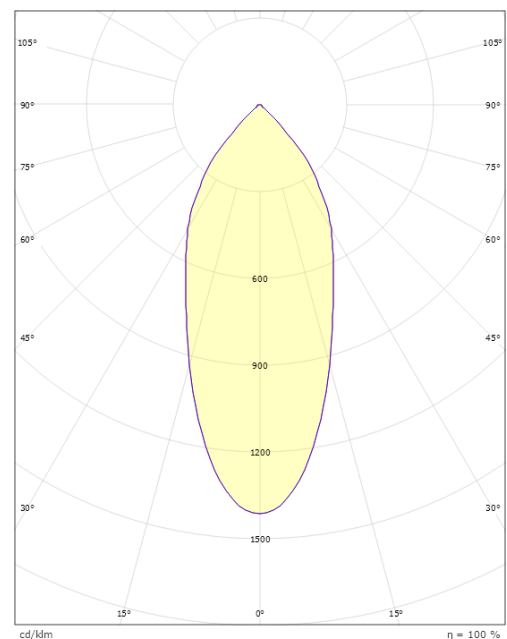

UniLED IsoSafe Blade

UniLED IsoSafe Blade Schwarz 660lm 2700K Ra 98

Phasenabschnittsdimmung

Artikelnummer: 904335
EAN: 7021989043355

Elektrisch

System wattage: 7W
Spannung: 220-240V
Max. Leuchten pro Leitungsschutzschalter: B10: 77, B16: 123, C10: 77, C16: 123

Lichttechnik

Leuchtmittel: LED
Lichtstrom (lm): 660lm
Lichtausbeute: 94 lm/W
Lichtfarbe: 2700K
Farbwiedergabeindex: Ra 98
MacAdams Faktor: SDCM: 2
Lebensdauer: L90/B10>100.000
Lichtverteilung: Direkt
Optik: Reflektor
Abstrahlwinkel: 42°

Steuerung/Dimmen

Typ: Phasenabschnittsdimmung

Schutzklasse

Schutzklasse: Klasse II SELV
IP Klasse: IP54

Richtlinien

Lichtquelle mit Energieeffizienzklasse: F
Breeam: Erfüllt HEA 01 für flickerfreie Beleuchtung

Materialien und Ausführung

Gehäuse: Aluminium
Farbe: Schwarz (RAL 9004)
Werkstoff der Abdeckung: Gehärtetes Glas

Montage/Anschluss

Montage: Einbau, Innen / Außen
Anschluss: Anschlussklemme

Größe

Höhe (mm) H: 37
Abdeckmaß (mm) D: 94
Lochmaß (mm): 83
Gewicht (kg) brutto/netto: 0.4 / 0.4

Verpackung

Verpackungsmaße (mm): 115 x 100 x 95

cd/klm
— C0/C180
— C90/C270

7 0 2 1 9 8 9 0 4 3 3 5 5