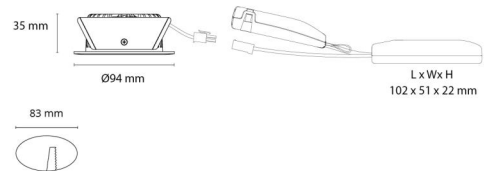

Gehäuse: Aluminium
Farbe: Schwarz (RAL 9004)
Werkstoff der Abdeckung: Gehärtetes Glas

Montage/Anschluss

Montage: Einbau, Innen / Außen
Anschluss: Anschlussklemme

Größe

Höhe (mm) H: 37
Abdeckmaß (mm) D: 94
Lochmaß (mm): 83
Gewicht (kg) brutto/netto: 0.4 / 0.4

Verpackung

Verpackungsmaße (mm): 115 x 100 x 95

cd/km
— C0/C180
— C90/C270

7 0 2 1 9 8 9 0 4 3 3 5 5