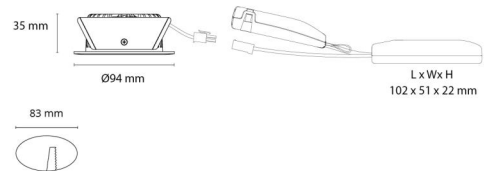

Materialien und Ausführung

Gehäuse: Aluminium
Farbe: Schwarz (RAL 9004)
Werkstoff der Abdeckung: Gehärtetes Glas

Montage/Anschluss

Montage: Einbau, Innen / Außen
Anschluss: Anschlussklemme

Größe

Höhe (mm) H: 37
Abdeckmaß (mm) D: 94
Lochmaß (mm): 83
Gewicht (kg) brutto/netto: 0.4 / 0.4

Verpackung

Verpackungsmaße (mm): 115 x 100 x 95

cd/klm
— C0/C180
— C90/C270

7 0 2 1 9 8 9 0 4 3 3 5 5