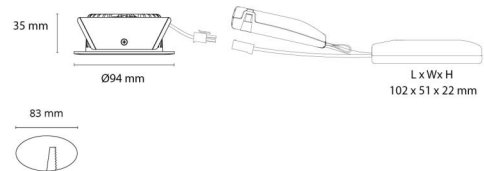

Materialien und Ausführung

Gehäuse: Aluminium
Farbe: Weiß-matt (RAL 9003)
Werkstoff der Abdeckung: Gehärtetes Glas

Montage/Anschluss

Montage: Einbau, Innen / Außen
Anschluss: Anschlussklemme

Größe

Höhe (mm) H: 37
Abdeckmaß (mm) D: 94
Lochmaß (mm): 83
Gewicht (kg) brutto/netto: 0.4 / 0.4

Verpackung

Verpackungsmaße (mm): 115 x 100 x 95

cd/kdm
— C0/C180
— C90/C270

7 0 2 1 9 8 9 0 4 3 3 4 8