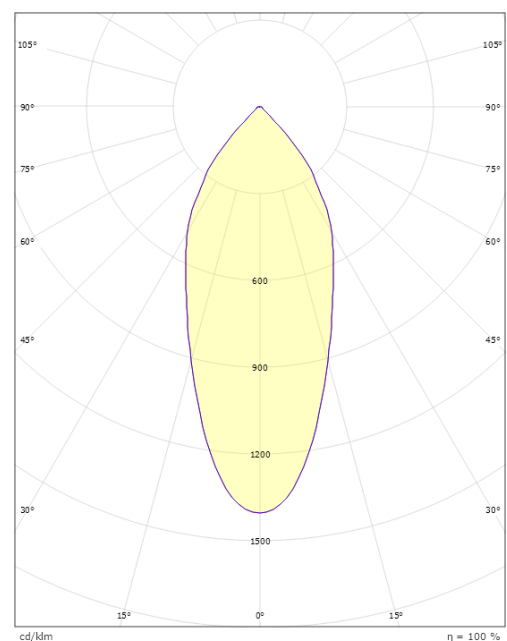

UniLED IsoSafe Blade

UniLED IsoSafe Blade Weiss 670lm 2700K Ra 98 Phasenabschnittsdimmung

Artikelnummer: 904334
EAN: 7021989043348

Elektrisch

System wattage: 7W
Spannung: 220-240V
Max. Leuchten pro Leitungsschutzschalter: B10: 19, B16: 30, C10: 31, C16: 51

Lichttechnik

Leuchtmittel: LED
Lichtstrom (lm): 670lm
Lichtausbeute: 96 lm/W
Lichtfarbe: 2700K
Farbwiedergabeindex: Ra 98
MacAdams Faktor: SDCM: 2
Lebensdauer: L90/B10 > 100.000
Lichtverteilung: Direkt
Optik: Reflektor
Abstrahlwinkel: 42°

Steuerung/Dimmen

Typ: Phasenabschnittsdimmung

Schutzklasse

Schutzklasse: Klasse II SELV
IP Klasse: IP54

Richtlinien

Lichtquelle mit Energieeffizienzklasse: F
Breeam: Erfüllt HEA 01 für flickerfreie Beleuchtung

Materialien und Ausführung

Gehäuse: Aluminium
Farbe: Weiß-matt (RAL 9003)
Werkstoff der Abdeckung: Gehärtetes Glas

Montage/Anschluss

Montage: Einbau, Innen / Außen
Anschluss: Anschlussklemme

Größe

Höhe (mm) H: 37
Abdeckmaß (mm) D: 94
Lochmaß (mm): 83
Gewicht (kg) brutto/netto: 0.4 / 0.4

Verpackung

Verpackungsmaße (mm): 115 x 100 x 95

cd/km
— C0/C180
— C90/C270

7 0 2 1 9 8 9 0 4 3 3 4 8