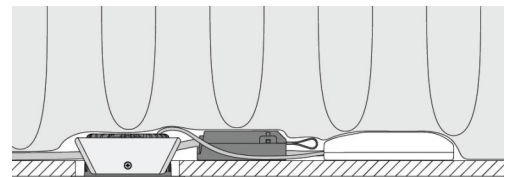

UniLED IsoSafe Blade

UniLED IsoSafe Blade Weiss 670lm 2700K Ra 98 Phasenabschnittsdimmung

Artikelnummer: 904334
EAN: 7021989043348

Elektrisch

System wattage: 7W
Spannung: 220-240V
Max. Leuchten pro Leitungsschutzschalter: B10: 19, B16: 30, C10: 31, C16: 51

Lichttechnik

Leuchtmittel: LED
Lichtstrom (lm): 670lm
Lichtausbeute: 96 lm/W
Lichtfarbe: 2700K
Farbwiedergabeindex: Ra 98
MacAdams Faktor: SDCM: 2
Lebensdauer: L90/B10 > 100.000
Lichtverteilung: Direkt
Optik: Reflektor
Abstrahlwinkel: 42°

Steuerung/Dimmen

Typ: Phasenabschnittsdimmung

Schutzklasse

Schutzklasse: Klasse II SELV
IP Klasse: IP54

Richtlinien

Lichtquelle mit Energieeffizienzklasse: F
Breeam: Erfüllt HEA 01 für flickerfreie Beleuchtung

Materialien und Ausführung

Gehäuse: Aluminium
Farbe: Weiß-matt (RAL 9003)
Werkstoff der Abdeckung: Gehärtetes Glas

Montage/Anschluss

Montage: Einbau, Innen / Außen
Anschluss: Anschlussklemme

Größe

Höhe (mm) H: 37
Abdeckmaß (mm) D: 94
Lochmaß (mm): 83
Gewicht (kg) brutto/netto: 0.4 / 0.4

Verpackung

Verpackungsmaße (mm): 115 x 100 x 95

cd/km
— C0/C180
— C90/C270

7 0 2 1 9 8 9 0 4 3 3 4 8