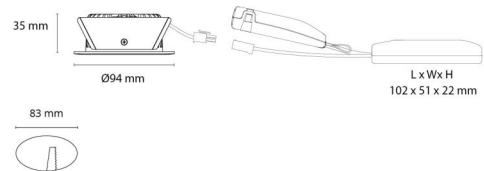

Materialien und Ausführung

Gehäuse: Aluminium
Farbe: Weiß-matt (RAL 9003)
Werkstoff der Abdeckung: Gehärtetes Glas

Montage/Anschluss

Montage: Einbau, Innen / Außen
Anschluss: Anschlussklemme

Größe

Höhe (mm) H: 37
Abdeckmaß (mm) D: 94
Lochmaß (mm): 83
Gewicht (kg) brutto/netto: 0.4 / 0.4

Verpackung

Verpackungsmaße (mm): 115 x 100 x 95

cd/km
— C0/C180
— C90/C270

7 0 2 1 9 8 9 0 4 3 3 4 8