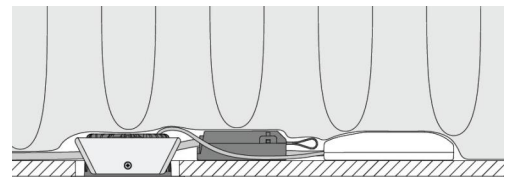

UniLED IsoSafe Blade

UniLED IsoSafe Blade Schwarz 680lm 3000K Ra 98

Phasenabschnittsdimmung

Artikelnummer: 904333
EAN: 7021989043331

Elektrisch

System wattage: 7W
Spannung: 220-240V
Max. Leuchten pro Leitungsschutzschalter: B10: 77, B16: 123, C10: 77, C16: 123

Lichttechnik

Leuchtmittel: LED
Lichtstrom (lm): 680lm
Lichtausbeute: 97 lm/W
Lichtfarbe: 3000K
Farbwiedergabeindex: Ra 98
MacAdams Faktor: SDCM: 2
Lebensdauer: L90/B10>100.000
Lichtverteilung: Direkt
Optik: Reflektor
Abstrahlwinkel: 42°

Steuerung/Dimmen

Typ: Phasenabschnittsdimmung

Schutzklasse

Schutzklasse: Klasse II SELV

Richtlinien

Lichtquelle mit Energieeffizienzklasse: F
Breeam: Erfüllt HEA 01 für flickerfreie Beleuchtung

Materialien und Ausführung

Gehäuse: Aluminium
Farbe: Schwarz (RAL 9004)
Werkstoff der Abdeckung: Gehärtetes Glas

Montage/Anschluss

Montage: Einbau, Innen / Außen
Anschluss: Anschlussklemme

Größe

Höhe (mm) H: 37
Abdeckmaß (mm) D: 94
Lochmaß (mm): 83
Einbautiefe (mm): 35
Abstand zu brennbaren Materialien (mm): 10mm
Gewicht (kg) brutto/netto: 0.4 / 0.4

Verpackung

Verpackungsmaße (mm): 115 x 100 x 95

cd/klm
— C0/C180
— C90/C270

7 0 2 1 9 8 9 0 4 3 3 1