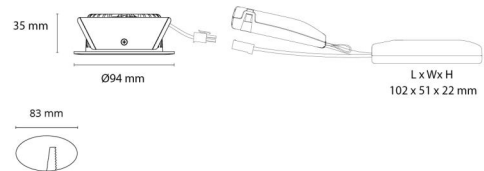

Gehäuse: Aluminium
Farbe: Schwarz (RAL 9004)
Werkstoff der Abdeckung: Gehärtetes Glas

Montage/Anschluss

Montage: Einbau, Innen / Außen
Anschluss: Anschlussklemme

Größe

Höhe (mm) H: 37
Abdeckmaß (mm) D: 94
Lochmaß (mm): 83
Einbautiefe (mm): 35
Abstand zu brennbaren Materialien (mm): 10mm
Gewicht (kg) brutto/netto: 0.4 / 0.4

Verpackung

Verpackungsmaße (mm): 115 x 100 x 95

cd/klm
— C0/C180
— C90/C270

7 0 2 1 9 8 9 0 4 3 3 1