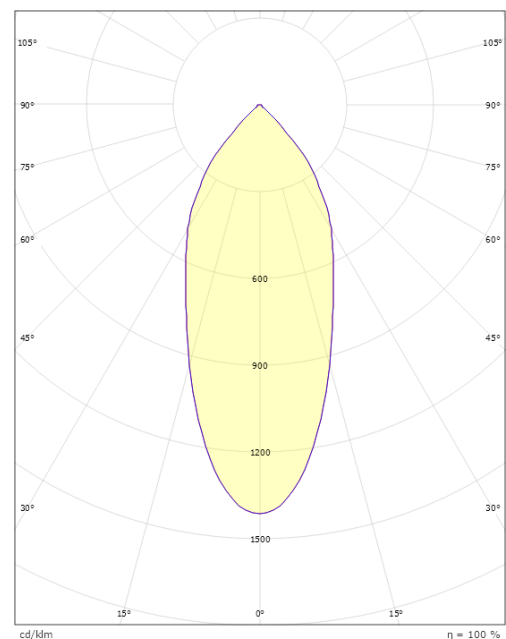

UniLED IsoSafe Blade

UniLED IsoSafe Blade Schwarz 680lm 3000K Ra 98

Phasenabschnittsdimmung

Artikelnummer: 904333
EAN: 7021989043331

Elektrisch

System wattage: 7W
Spannung: 220-240V
Max. Leuchten pro Leitungsschutzschalter: B10: 77, B16: 123, C10: 77, C16: 123

Lichttechnik

Leuchtmittel: LED
Lichtstrom (lm): 680lm
Lichtausbeute: 97 lm/W
Lichtfarbe: 3000K
Farbwiedergabeindex: Ra 98
MacAdams Faktor: SDCM: 2
Lebensdauer: L90/B10>100.000
Lichtverteilung: Direkt
Optik: Reflektor
Abstrahlwinkel: 42°

Steuerung/Dimmen

Typ: Phasenabschnittsdimmung

Schutzklasse

Schutzklasse: Klasse II SELV

Richtlinien

Lichtquelle mit Energieeffizienzklasse: F
Breeam: Erfüllt HEA 01 für flickerfreie Beleuchtung

Materialien und Ausführung

Gehäuse: Aluminium
Farbe: Schwarz (RAL 9004)
Werkstoff der Abdeckung: Gehärtetes Glas

Montage/Anschluss

Montage: Einbau, Innen / Außen
Anschluss: Anschlussklemme

Größe

Höhe (mm) H: 37
Abdeckmaß (mm) D: 94
Lochmaß (mm): 83
Einbautiefe (mm): 35
Abstand zu brennbaren Materialien (mm): 10mm
Gewicht (kg) brutto/netto: 0.4 / 0.4

Verpackung

Verpackungsmaße (mm): 115 x 100 x 95

cd/klm
— C0/C180
— C90/C270

7 0 2 1 9 8 9 0 4 3 3 1