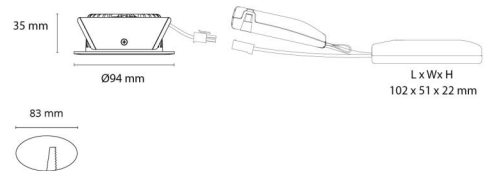

Materialien und Ausführung

Gehäuse: Aluminium
Farbe: Schwarz (RAL 9004)
Werkstoff der Abdeckung: Gehärtetes Glas

Montage/Anschluss

Montage: Einbau, Innen / Außen
Anschluss: Anschlussklemme

Größe

Höhe (mm) H: 37
Abdeckmaß (mm) D: 94
Lochmaß (mm): 83
Einbautiefe (mm): 35
Abstand zu brennbaren Materialien (mm): 10mm
Gewicht (kg) brutto/netto: 0.4 / 0.4

Verpackung

Verpackungsmaße (mm): 115 x 100 x 95

cd/klm
— C0/C180
— C90/C270

7 021 989 043 331