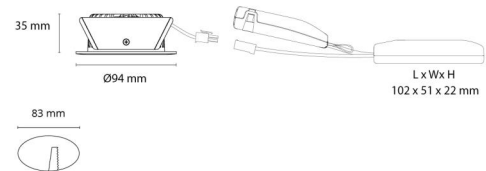

Materialien und Ausführung

Gehäuse: Aluminium
Farbe: Schwarz (RAL 9004)
Werkstoff der Abdeckung: Gehärtetes Glas

Montage/Anschluss

Montage: Einbau, Innen / Außen
Anschluss: Anschlussklemme

Größe

Höhe (mm) H: 37
Abdeckmaß (mm) D: 94
Lochmaß (mm): 83
Einbautiefe (mm): 35
Abstand zu brennbaren Materialien (mm): 10mm
Gewicht (kg) brutto/netto: 0.4 / 0.4

Verpackung

Verpackungsmaße (mm): 115 x 100 x 95

cd/klm
— C0/C180
— C90/C270

7 0 2 1 9 8 9 0 4 3 3 3 1