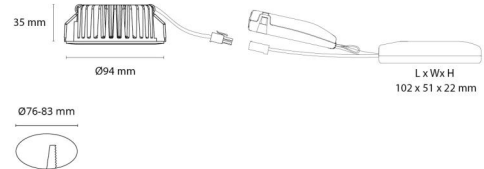

UniLED IsoSafe Airtight

UniLED IsoSafe Airtight Graphit 700lm 4000K Ra 98 Phasenabschnittsdimmung

Artikelnummer: 904424
EAN: 7021989044246

Elektrisch

Leistung: 7W
System wattage: 8.5W
Spannung: 220-240V
Max. Leuchten pro Leitungsschutzschalter: B10: 77, B16: 123, C10: 77, C16: 123

Lichttechnik

Leuchtmittel: LED
Lichtstrom (lm): 700lm
Lichtausbeute: 82 lm/W
Lichtfarbe: 4000K
Farbwiedergabeindex: Ra 98
MacAdams Faktor: SDCM: 2
Lebensdauer: L90/B10 > 100.000
Lichtverteilung: Direkt
Optik: Reflektor
Abstrahlwinkel: 42°

Steuerung/Dimmen

Typ: Phasenabschnittsdimmung

Schutzklasse

Schutzklasse: Klasse II SELV

Richtlinien

Lichtquelle mit Energieeffizienzklasse: F
Breeam: Erfüllt HEA 01 für flickerfreie Beleuchtung

Materialien und Ausführung

Gehäuse: Aluminium
Farbe: Graphit
Werkstoff der Abdeckung: Gehärtetes Glas

Montage/Anschluss

Montage: Einbau, Innen / Außen
Anschluss: Anschlussklemme

Größe

Höhe (mm) H: 37
Abdeckmaß (mm) D: 94
Lochmaß (mm): 76
Einbautiefe (mm): 35
Abstand zu brennbaren Materialien (mm): 0mm
Gewicht (kg) brutto/netto: 0.48 / 0.4

Verpackung

Verpackungsmaße (mm): 115 x 100 x 95

cd/klm
— C0/C180
— C90/C270