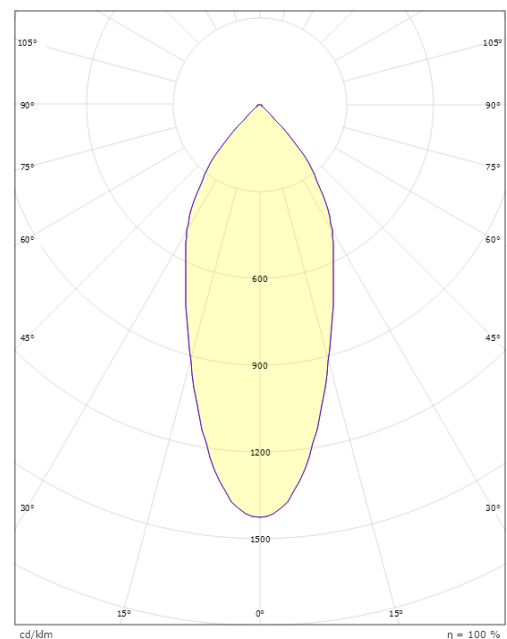

UniLED IsoSafe Airtight

UniLED IsoSafe Airtight Graphit 700lm 4000K Ra 98 Phasenabschnittsdimmung

Artikelnummer: 904424
EAN: 7021989044246

Elektrisch

Leistung: 7W
System wattage: 8.5W
Spannung: 220-240V
Max. Leuchten pro Leitungsschutzschalter: B10: 77, B16: 123, C10: 77, C16: 123

Lichttechnik

Leuchtmittel: LED
Lichtstrom (lm): 700lm
Lichtausbeute: 82 lm/W
Lichtfarbe: 4000K
Farbwiedergabeindex: Ra 98
MacAdams Faktor: SDCM: 2
Lebensdauer: L90/B10 > 100.000
Lichtverteilung: Direkt
Optik: Reflektor
Abstrahlwinkel: 42°

Steuerung/Dimmen

Typ: Phasenabschnittsdimmung

Schutzklasse

Schutzklasse: Klasse II SELV

Richtlinien

Lichtquelle mit Energieeffizienzklasse: F
Breeam: Erfüllt HEA 01 für flickerfreie Beleuchtung

Materialien und Ausführung

Gehäuse: Aluminium
Farbe: Graphit
Werkstoff der Abdeckung: Gehärtetes Glas

Montage/Anschluss

Montage: Einbau, Innen / Außen
Anschluss: Anschlussklemme

Größe

Höhe (mm) H: 37
Abdeckmaß (mm) D: 94
Lochmaß (mm): 76
Einbautiefe (mm): 35
Abstand zu brennbaren Materialien (mm): 0mm
Gewicht (kg) brutto/netto: 0.48 / 0.4

Verpackung

Verpackungsmaße (mm): 115 x 100 x 95

cd/klm
— C0/C180
— C90/C270

7 0 2 1 9 8 9 0 4 4 2 4 6