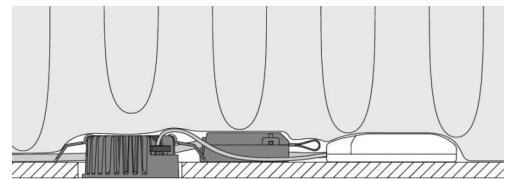

UniLED IsoSafe Airtight

UniLED IsoSafe Airtight Graphit 700lm 4000K Ra 98 Phasenabschnittsdimmung

Artikelnummer: 904424
EAN: 7021989044246

Elektrisch

Leistung: 7W
System wattage: 8.5W
Spannung: 220-240V
Max. Leuchten pro Leitungsschutzschalter: B10: 77, B16: 123, C10: 77, C16: 123

Lichttechnik

Leuchtmittel: LED
Lichtstrom (lm): 700lm
Lichtausbeute: 82 lm/W
Lichtfarbe: 4000K
Farbwiedergabeindex: Ra 98
MacAdams Faktor: SDCM: 2
Lebensdauer: L90/B10 > 100.000
Lichtverteilung: Direkt
Optik: Reflektor
Abstrahlwinkel: 42°

Steuerung/Dimmen

Typ: Phasenabschnittsdimmung

Schutzklasse

Schutzklasse: Klasse II SELV

Richtlinien

Lichtquelle mit Energieeffizienzklasse: F
Breeam: Erfüllt HEA 01 für flickerfreie Beleuchtung

Materialien und Ausführung

Gehäuse: Aluminium
Farbe: Graphit
Werkstoff der Abdeckung: Gehärtetes Glas

Montage/Anschluss

Montage: Einbau, Innen / Außen
Anschluss: Anschlussklemme

Größe

Höhe (mm) H: 37
Abdeckmaß (mm) D: 94
Lochmaß (mm): 76
Einbautiefe (mm): 35
Abstand zu brennbaren Materialien (mm): 0mm
Gewicht (kg) brutto/netto: 0.48 / 0.4

Verpackung

Verpackungsmaße (mm): 115 x 100 x 95

cd/klm
— C0/C180
— C90/C270

7 0 2 1 9 8 9 0 4 4 2 4 6